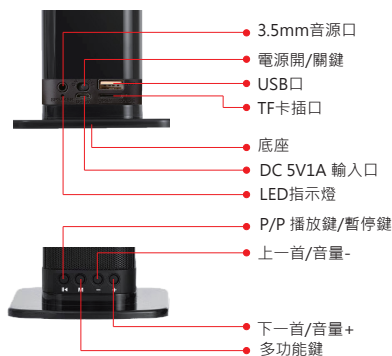

產品規格

品牌: mine峰
名稱: PULIABO聲霸TWS藍牙喇叭
型號: MCK-PULIABO
藍牙版本: V5.0
藍牙協定: A2DP、AVCTP、AVRCP、HFP、SPP
頻率: 40-16khz
輸出: 5Wx2
電池容量: 1200mAh
輸入: DC 5V/1A
音樂播放時間: 6~8小時
類型: 全頻揚聲器5W×1, BASS膜x1(單隻)
揚聲器尺寸: 20mm
信噪比: ≥80dB
支援模式: 連接電視, USB隨身碟, TF卡, TWS藍牙無線對連
使用模式: 單隻喇叭/TWS雙喇叭
產品尺寸: 6x6x21 cm(單隻)
產品重量: 410±10
材料: PVC+ABS

產品功能說明

操作說明

藍牙連接: 打開電源, 手機打開藍牙搜索 "MCK-PULIABO", 連上即可播放音樂。
TWS功能: 兩台設備同時開機, 保持藍牙模式, 其中一台長按M鍵進入TWS模式, 打開手機藍牙, 連上喇叭後可兩台同時播放。(P/S: 請先斷開手機藍牙連線)
Micro SD卡模式: 插入TF卡可快速聽音樂。
USB隨身碟模式: 插入USB隨身碟可快速聽音樂。
音頻播放模式: 用一條3.5mm的音頻線連接手機或者電腦和喇叭, 進入音頻播放模式。
電視連接模式: 開機, 插上3.5mm音頻線連接到電視上就能正常播放。
功能鍵說明:
1. 播放/暫停
2. 多功能模式切換
3. 上一首/減音量
4. 下一首/加音量

操作說明

組合模式: 底部未安裝底座狀況下, 將兩個喇叭底部結合旋轉扣鎖, 即可成為一隻6x6x42的長條型音響。

內容物清單:
A. 聲霸喇叭x2
B. 充電線x2
C. 3.5mm音頻線x2
D. 說明書x1
E. 底座x2

注意事項

重要安全信
在使用前, 您需要確保遵守以下基本的安全提示, 以保證產品的安全可靠的使用

- 閱讀並了解所有的安全指引
- 遵守所有標註在產品上的警告和指引信息, 以免造成鋰電池或設備損壞壞戶
- 不可讓本產品遭受雨淋、受潮、滴上或濺上任何液體。
- 不可讓本產品靠近高溫的熱源, 不可高溫烘烤或吹乾。
- 不可讓本產品跌落或受到衝擊, 或在上施加重壓。
- 經型式認證合格之低功率射頻電機, 非經許可, 公司、商號或使用者均不得擅自變更頻率、加大功率或變更原設計之特性及功能。
- 低功率射頻電機之使用不得影響飛航安全及干擾合法通信; 經發現有干擾現象時, 應立即停用, 並改善至無干擾時方得繼續使用。
- 前項合法通信, 指依電信法規定作業之無線電通信。低功率射頻電機須忍受合法通信或工業、科學及醫療用電波輻射性電機設備之干擾。