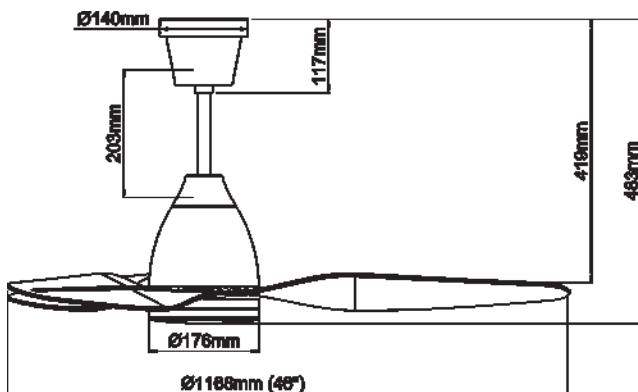

DC-MS325 WD-DG

Petalo DC MS325

 **DC FANS**

www.acornceilingfan.com.my

acorn®
ceiling fan specialist

Petalo ^{DC MS325}

DC FANS

Model : DC-MS325
 Motor : Innovative DC Motor 153
 Blade : Acrylic (ABS)
 Housing : Metal
 Voltage : 220~240V/50HZ
 Lightkit : 18W LED - RGB
 Length : 1168mm (46")
 RPM : 120-250

Watt

fan+lightkit : 53W
 fan only : 38W

ceiling fan technical specification

Model : DC-FC989RS
 Timer : 1/4/8 hrs
 Speed : 6 Speeds
 Functionality : natural wind
 forward reverse switch

genius pairing remote control