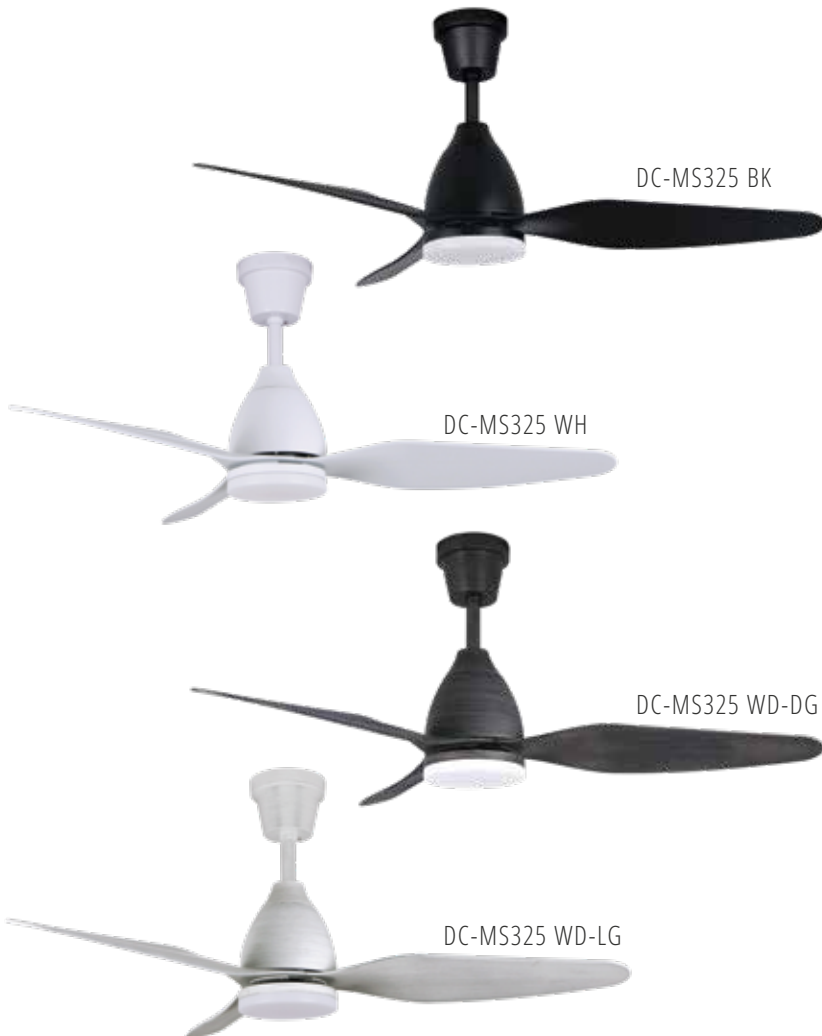

DC-MS325 WD-DG

Petalo DC MS325

 **DC FANS**

www.acornceilingfan.com.my

acorn®
ceiling fan specialist

Petalo ^{DC MS325}

DC FANS

Model : DC-MS325
 Motor : Innovative DC Motor 153
 Blade : Acrylic (ABS)
 Housing : Metal
 Voltage : 220~240V/50HZ
 Lightkit : 18W LED - RGB
 Length : 1168mm (46")
 RPM : 120-250

Watt

fan+lightkit : 53W
 fan only : 38W

ceiling fan technical specification

Model : DC-FC989RS
 Timer : 1/4/8 hrs
 Speed : 6 Speeds
 Functionality : natural wind
 forward reverse switch

genius pairing remote control