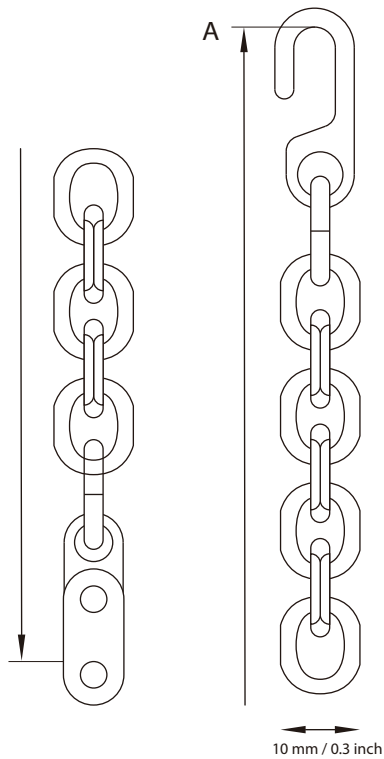

## ANONYMOUS CHAIN BRACELET

**A**

<b>DLANMCBA-S</b> Lenth : 180 mm / 7 inch	<b>S</b>	mm	180
		inch	7
<b>DLANMCBA-M</b> Lenth : 195 mm / 7.6 inch	<b>M</b>	mm	19.65
		inch	7.6
<b>DLANMCBA-L</b> Lenth : 210 mm / 8.2inch	<b>L</b>	mm	210
		inch	8.2
<b>DLANMCBA-XL</b> Lenth : 225 mm / 8.8 inch	<b>XL</b>	mm	225
		inch	8.8

## SIZE CHART

ANONYMOUS SERIES SIZING GUIDE

### XL