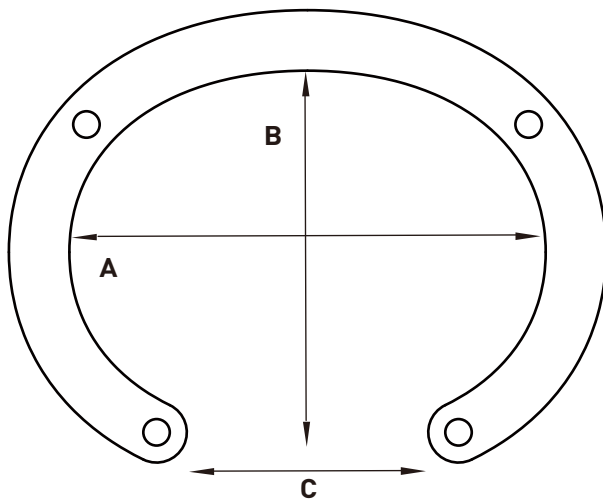

## ANONYMOUS CUFF BRACELET

		A	B	C
<b>DLANMCFA-S</b> Inner circumference : 149 mm / 5.87 inch	S	mm 54	39	26.1
		inch 2.13	1.54	1.02
<b>DLANMCFA-M</b> Inner circumference : 164 mm / 6.46 inch	M	mm 58.5	44	29.2
		inch 2.3	1.73	1.14
<b>DLANMCFA-L</b> Inner circumference : 179 mm / 7.05 inch	L	mm 63	49	31.9
		inch 2.48	1.93	1.25
<b>DLANMCFA-XL</b> Inner circumference : 200 mm / 7.87 inch	XL	mm 70	55	36.4
		inch 2.76	2.17	1.43

### RIGHT ANGLE CUFF BRACELET

**DLRAGCFA-S**  
Inner circumference : 149 mm / 5.87 inch **S**

**DLRAGCFA-M**  
Inner circumference : 164 mm / 6.46 inch **M**

**DLRAGCFA-L**  
Inner circumference : 179 mm / 7.05 inch **L**

### ANONYMOUS BRACELET / WIDE

**DLANMBL-S / DLANMBL-WS**  
Inner circumference : 149 mm / 5.87 inch **S**

**DLANMBL-M / DLANMBL-WM**  
Inner circumference : 164 mm / 6.46 inch **M**

**DLANMBL-L / DLANMBL-WL**  
Inner circumference : 179 mm / 7.05 inch **L**

**DLANMBL-XL**  
Inner circumference : 200 mm / 7.87 inch **XL**