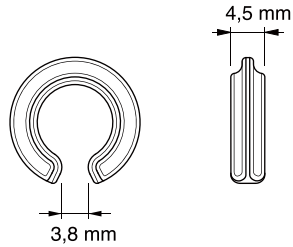

| FRAMEWORK EARCUFF                              |          | Exterior Diameter |       | Inner Diameter |
|--|----------|-------------------|-------|----------------|
| <b>DLFRECA-S</b><br>Framework Series_Earcuff_S | <b>S</b> | mm                | Ø17   | Ø10            |
|  |          | inch              | Ø0,67 | Ø0,39          |
| <b>DLFRECA-M</b><br>Framework Series_Earcuff_M | <b>M</b> | mm                | Ø20   | Ø12,5          |
|  |          | inch              | Ø0,78 | Ø0,49          |
| <b>DLFRECA-L</b><br>Framework Series_Earcuff_L | <b>L</b> | mm                | Ø22,5 | Ø15            |
|  |          | inch              | Ø0,88 | Ø0,59          |

### DLFRECA-S

S | Ø17\*4,5 mm / Ø0,67\*0,18 inch  
Inner Diameter : Ø10 mm / Ø0,39 inch

### DLFRECA-M

M | Ø20\*5 mm / Ø0,78\*0,19 inch  
Inner Diameter : Ø12,5 mm / Ø0,49 inch

### DLFRECA-L

L | Ø22,5\*4,5 mm / Ø0,88\*0,18 inch  
Inner Diameter : Ø15 mm / Ø0,59 inch