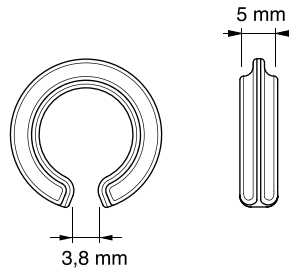

| FRAMEWORK EARCUFF                              |          | Exterior Diameter |       | Inner Diameter |
|--|----------|-------------------|-------|----------------|
| <b>DLFRECA-S</b><br>Framework Series_Earcuff_S | <b>S</b> | mm                | Ø17   | Ø10            |
|  |          | inch              | Ø0,67 | Ø0,39          |
| <b>DLFRECA-M</b><br>Framework Series_Earcuff_M | <b>M</b> | mm                | Ø20   | Ø12,5          |
|  |          | inch              | Ø0,78 | Ø0,49          |
| <b>DLFRECA-L</b><br>Framework Series_Earcuff_L | <b>L</b> | mm                | Ø22,5 | Ø15            |
|  |          | inch              | Ø0,88 | Ø0,59          |

### DLFRECA-S

S | Ø17\*4,5 mm / Ø0,67\*0,18 inch  
Inner Diameter : Ø10 mm / Ø0,39 inch

### DLFRECA-M

M | Ø20\*5 mm / Ø0,78\*0,19 inch  
Inner Diameter : Ø12,5 mm / Ø0,49 inch

### DLFRECA-L

L | Ø22,5\*4,5 mm / Ø0,88\*0,18 inch  
Inner Diameter : Ø15 mm / Ø0,59 inch