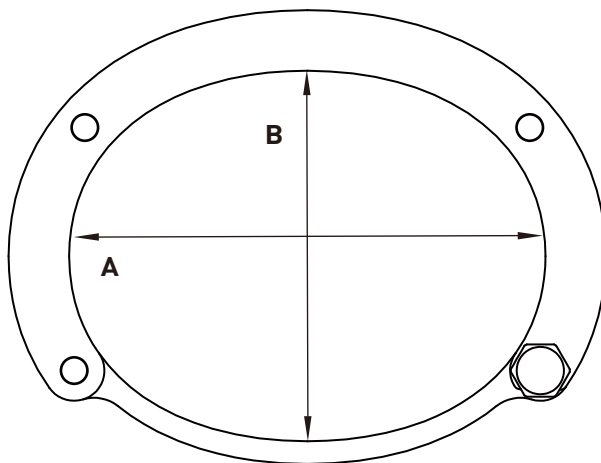

ANONYMOUS BRACELET

			A	B
DLANMBL-S Inner circumference : 149 mm / 5.87 inch	S	mm	54	39
		inch	2.13	1.54
DLANMBL-M Inner circumference : 164 mm / 6.46 inch	M	mm	58.5	44
		inch	2.3	1.73
DLANMBL-L Inner circumference : 179 mm / 7.05 inch	L	mm	63	49
		inch	2.48	1.93
DLANMBL-XL Inner circumference : 200 mm / 7.87 inch	XL	mm	70	55
		inch	2.76	2.17

ANONYMOUS BRACELET WIDE

			A	B
DLANMBL-WS Inner circumference : 149 mm / 5.87 inch	S	mm	54	39
		inch	2.13	1.54
DLANMBL-WM Inner circumference : 164 mm / 6.46 inch	M	mm	58.5	44
		inch	2.3	1.73
DLANMBL-WL Inner circumference : 179 mm / 7.05 inch	L	mm	63	49
		inch	2.48	1.93

DLANMCFA-M
Inner circumference : 164 mm / 6.46 inch **M**

DLANMCFA-L
Inner circumference : 179 mm / 7.05 inch **L**

DLANMCFA-XL
Inner circumference : 200 mm / 7.87 inch **XL**

ANONYMOUS BRACELET / WIDE

DLANMBL-S / DLANMBL-WS
Inner circumference : 149 mm / 5.87 inch **S**

DLANMBL-M / DLANMBL-WM
Inner circumference : 164 mm / 6.46 inch **M**

DLANMBL-L / DLANMBL-WL
Inner circumference : 179 mm / 7.05 inch **L**

DLANMBL-XL
Inner circumference : 200 mm / 7.87 inch **XL**