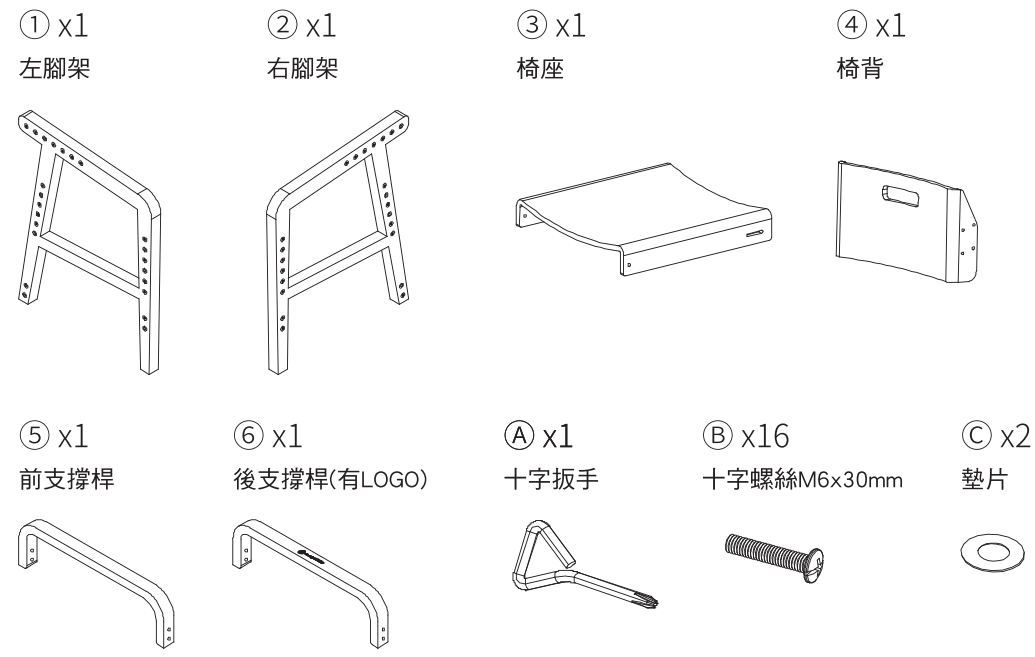

CORbench 學習椅

零件表

身高及適用段數參考表

*數據僅供參考，實際請依使用者身形調整

			柯比桌	學習椅	
建議身高	參考年齡	段數	桌面高度	座面高度	椅背深度
90-110cm	2-4歲	1	42	25	21
110-122cm	4-7歲	2	48	28	24
122-134cm	7-10歲	3	54	31	27
134-146cm	9-12歲	4	60	34	30
146-158cm	11-14歲	5	66	37	33
158cm以上	13歲以上	6	72	40	36

單位：公分 (cm)

座面高度安裝孔位說明

組裝前請先量測使用者身高或小腿長度，參閱「身高及適用段數參考表」以確認適用座面高度。

椅背深度安裝孔位說明

組裝前請先量測使用者身高或大腿長度，參閱「身高及適用段數參考表」以確認適用椅背深度。
▲建議：使用第1段至第3段可安裝低段孔位、使用第4段至第6段可安裝高段孔位。

學習椅組裝

依據台灣「兒童照護用品—兒童椅及凳 CNS 16045」安全規範標示

重要！保留以備參照，請詳細閱讀。