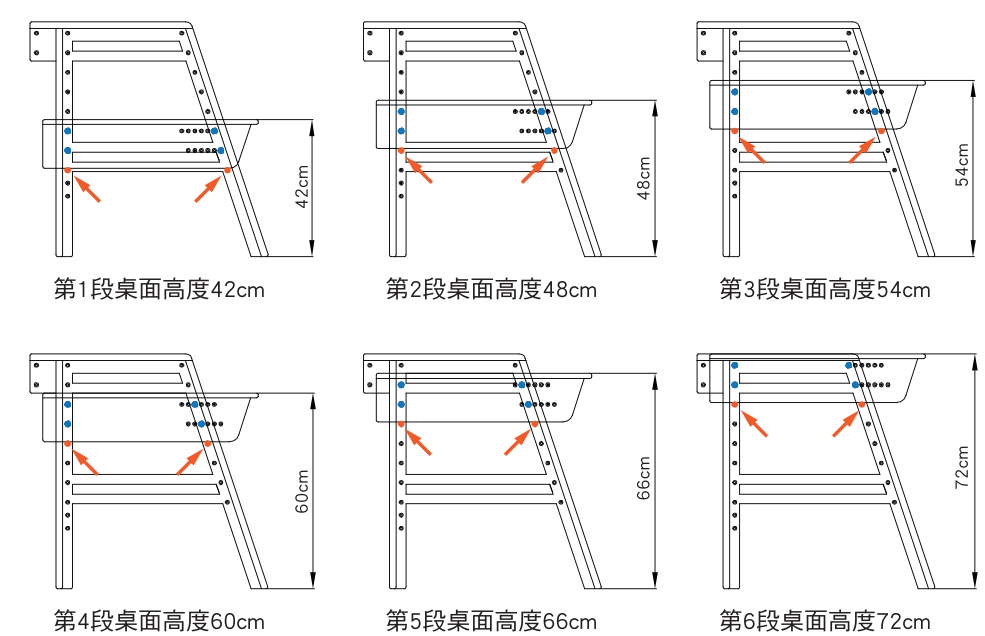

Elise Hsieh

CORbench 柯比桌

零件表

身高及適用段數參考表

*數據僅供參考，實際請依使用者身形調整

建議身高	參考年齡	段數	柯比桌		學習椅	
			桌面高度	座面高度	椅背深度	
90-110cm	2-4歲	1	42	25	21	
110-122cm	4-7歲	2	48	28	24	
122-134cm	7-10歲	3	54	31	27	
134-146cm	9-12歲	4	60	34	30	
146-158cm	11-14歲	5	66	37	33	
158cm以上	13歲以上	6	72	40	36	

單位：公分 (cm)

桌面高度安裝孔位說明

組裝前請先量測使用者身高並參閱「身高及適用段數參考表」以確認適用桌面高度。

● 藍色圖示為螺絲孔位 ● 橘色圖示為桌面安裝輔助圓棒

低桌面模式組裝

高桌面模式組裝

木製收納掛件組

鐵製收納掛件組