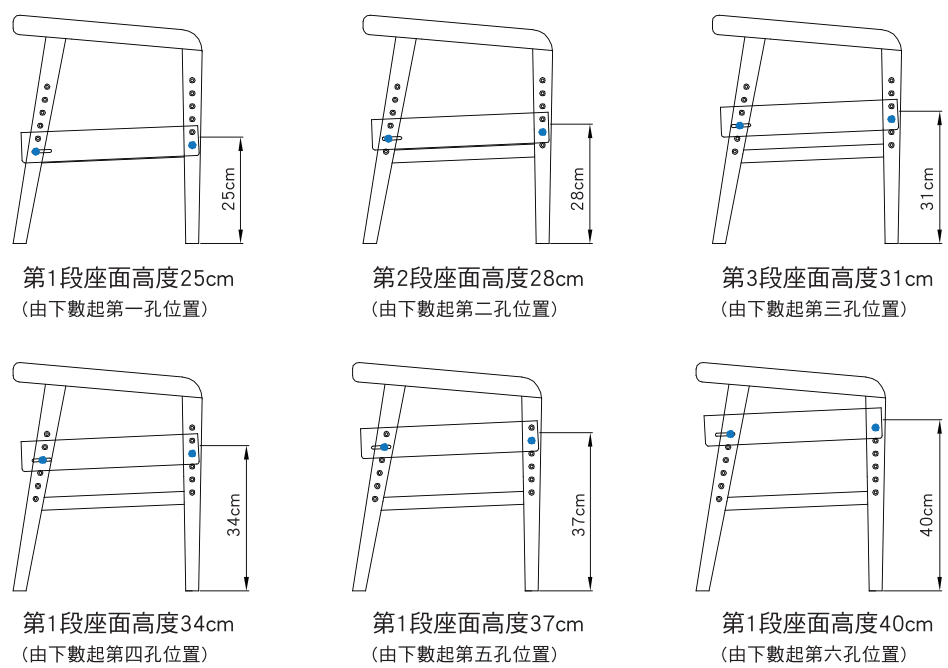

CORbench 學習椅

零件表

身高及適用段數參考表

*數據僅供參考，實際請依使用者身形調整

			柯比桌	學習椅	
建議身高	參考年齡	段數	桌面高度	座面高度	椅背深度
90-110cm	2-4歲	1	42	25	21
110-122cm	4-7歲	2	48	28	24
122-134cm	7-10歲	3	54	31	27
134-146cm	9-12歲	4	60	34	30
146-158cm	11-14歲	5	66	37	33
158cm以上	13歲以上	6	72	40	36

單位：公分 (cm)

座面高度安裝孔位說明

組裝前請先量測使用者身高或小腿長度，參閱「身高及適用段數參考表」以確認適用座面高度。

椅背深度安裝孔位說明

組裝前請先量測使用者身高或大腿長度，參閱「身高及適用段數參考表」以確認適用椅背深度。
▲建議：使用第1段至第3段可安裝低段孔位、使用第4段至第6段可安裝高段孔位。

學習椅組裝

依據台灣「兒童照護用品—兒童椅及凳 CNS 16045」安全規範標示

重要！保留以備參照，請詳細閱讀。

Elise Hsieh

CORbench 柯比桌

零件表

身高及適用段數參考表

*數據僅供參考，實際請依使用者身形調整

建議身高	參考年齡	段數	柯比桌		學習椅	
			桌面高度	座面高度	椅背深度	
90-110cm	2-4歲	1	42	25	21	
110-122cm	4-7歲	2	48	28	24	
122-134cm	7-10歲	3	54	31	27	
134-146cm	9-12歲	4	60	34	30	
146-158cm	11-14歲	5	66	37	33	
158cm以上	13歲以上	6	72	40	36	