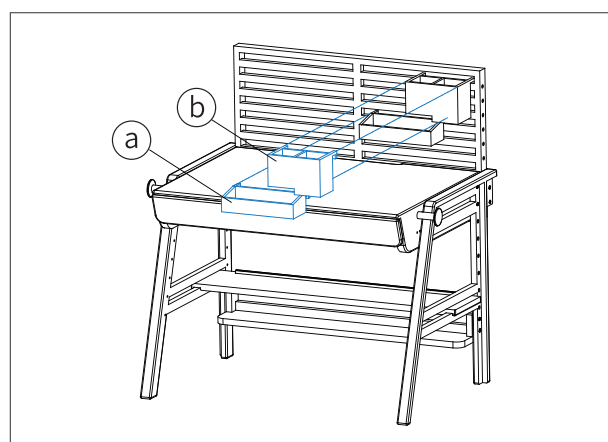

Elise Hsieh

CORbench 柯比桌

零件表

身高及適用段數參考表

*數據僅供參考，實際請依使用者身形調整

建議身高	參考年齡	段數	柯比桌		學習椅	
			桌面高度	座面高度	椅背深度	
90-110cm	2-4歲	1	42	25	21	
110-122cm	4-7歲	2	48	28	24	
122-134cm	7-10歲	3	54	31	27	
134-146cm	9-12歲	4	60	34	30	
146-158cm	11-14歲	5	66	37	33	
158cm以上	13歲以上	6	72	40	36	

單位：公分 (cm)

桌面高度安裝孔位說明

組裝前請先量測使用者身高並參閱「身高及適用段數參考表」以確認適用桌面高度。

● 藍色圖示為螺絲孔位 ● 橘色圖示為桌面安裝輔助圓棒

低桌面模式組裝

高桌面模式組裝

木製收納掛件組

鐵製收納掛件組