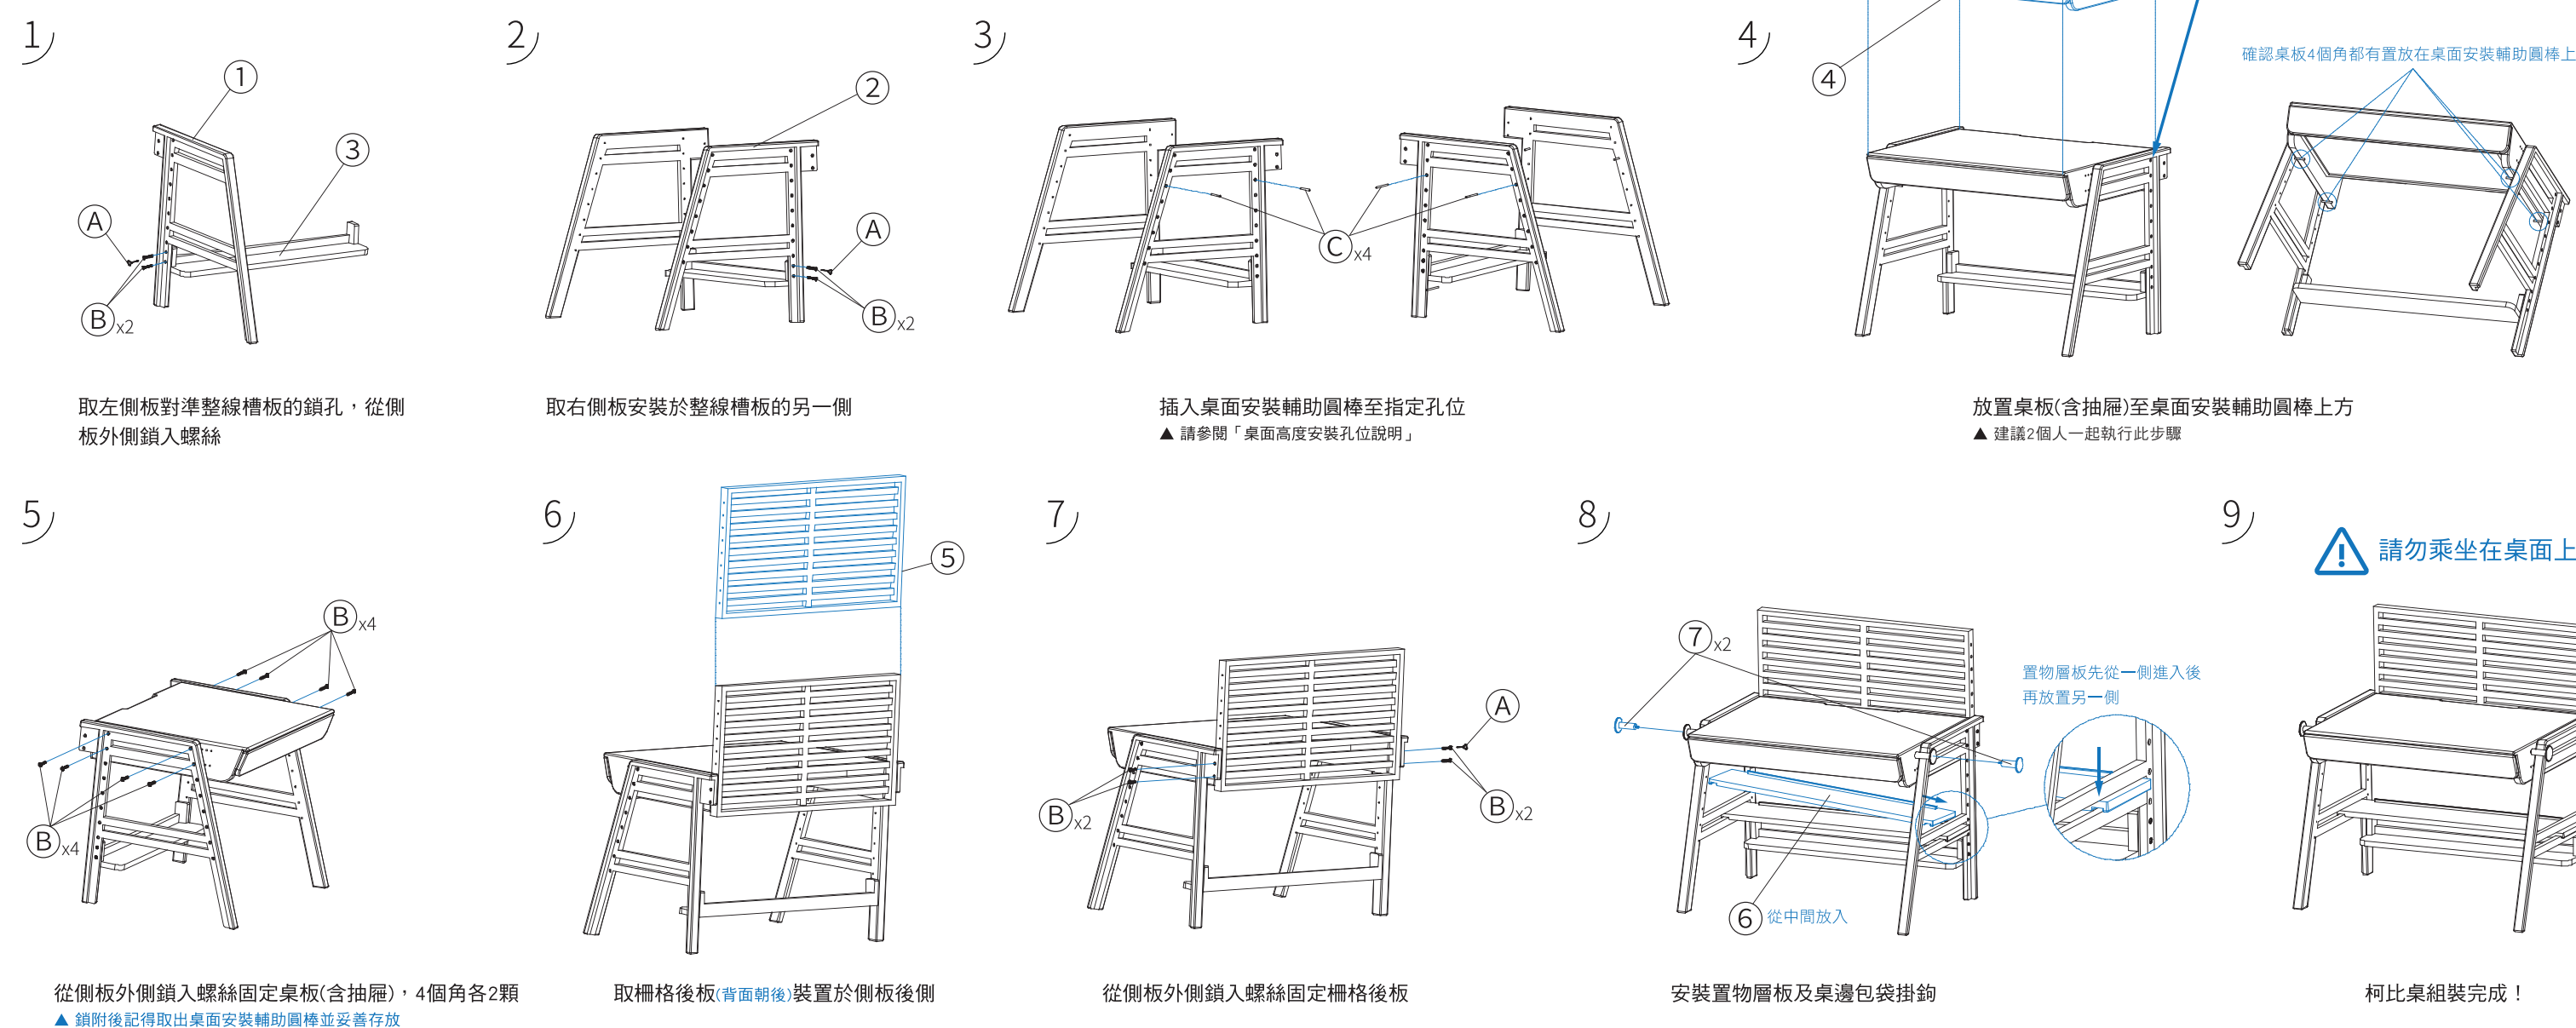

Elise Hsieh

CORbench 柯比桌

零件表

身高及適用段數參考表

*數據僅供參考，實際請依使用者身形調整

建議身高	參考年齡	段數	柯比桌		學習椅	
			桌面高度	座面高度	椅背深度	
90-110cm	2-4歲	1	42	25	21	
110-122cm	4-7歲	2	48	28	24	
122-134cm	7-10歲	3	54	31	27	
134-146cm	9-12歲	4	60	34	30	
146-158cm	11-14歲	5	66	37	33	
158cm以上	13歲以上	6	72	40	36	

單位：公分 (cm)

桌面高度安裝孔位說明

組裝前請先量測使用者身高並參閱「身高及適用段數參考表」以確認適用桌面高度。

● 藍色圖示為螺絲孔位 ● 橘色圖示為桌面安裝輔助圓棒

低桌面模式組裝

高桌面模式組裝

木製收納掛件組

鐵製收納掛件組