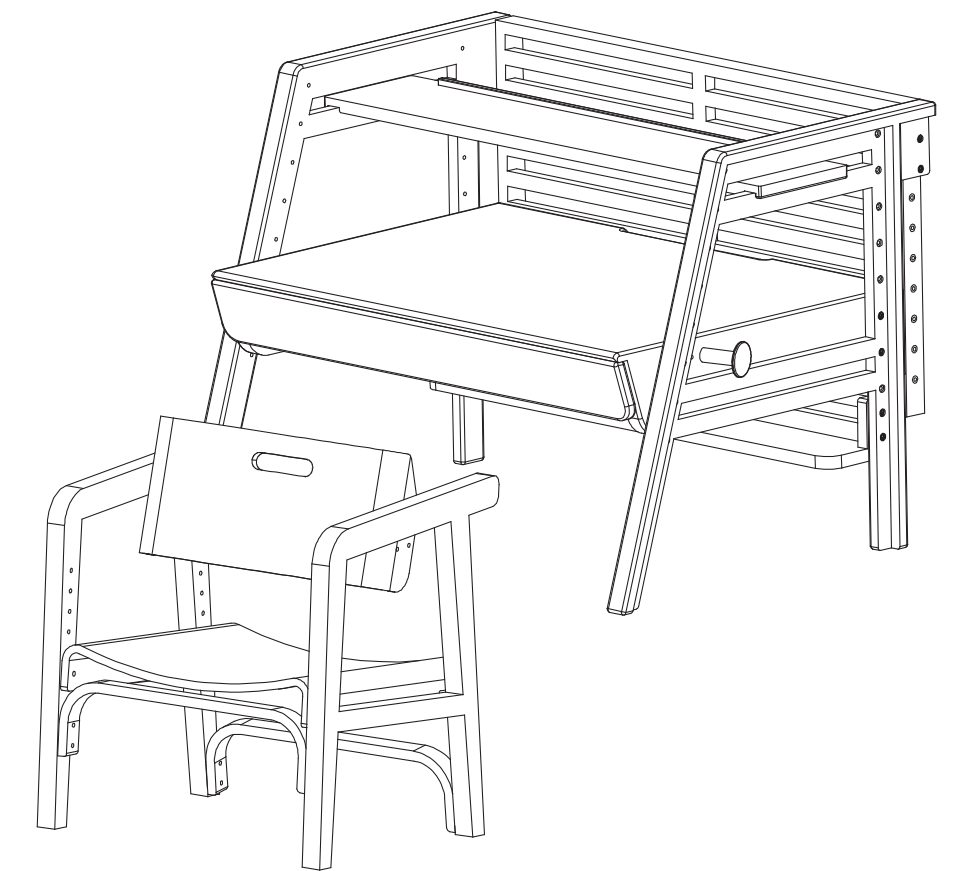

CORbench 柯比桌/學習椅

Item #NM-91300/NM-91301

重要！保留以備參照，請詳細閱讀。

- ☐ **CORbench 柯比桌**
  Item #NM-91300
- ☐ **CORbench 學習椅**
  Item #NM-91301

出貨日期 店家蓋章

購買人

連絡電話

依說明書正確使用本產品而發生故障的情況下可在產品出貨日起24個月內享有保固，請妥善保管保固卡以享有保固權益。

致 與我們同行在漫長育兒路上的你
願 孩記得Once Upon A Time 能帶給你與孩子專屬的美好記憶
孩子 記得你可以不一樣

Thank you for choosing OUAT!
We are all together in parenting.
Life is a grand carnival; you can enjoy after hard-work.
Shall we make every day memorable with our loved ones.
We are all unique and fabulous, so do our children!

Elise Hsieh