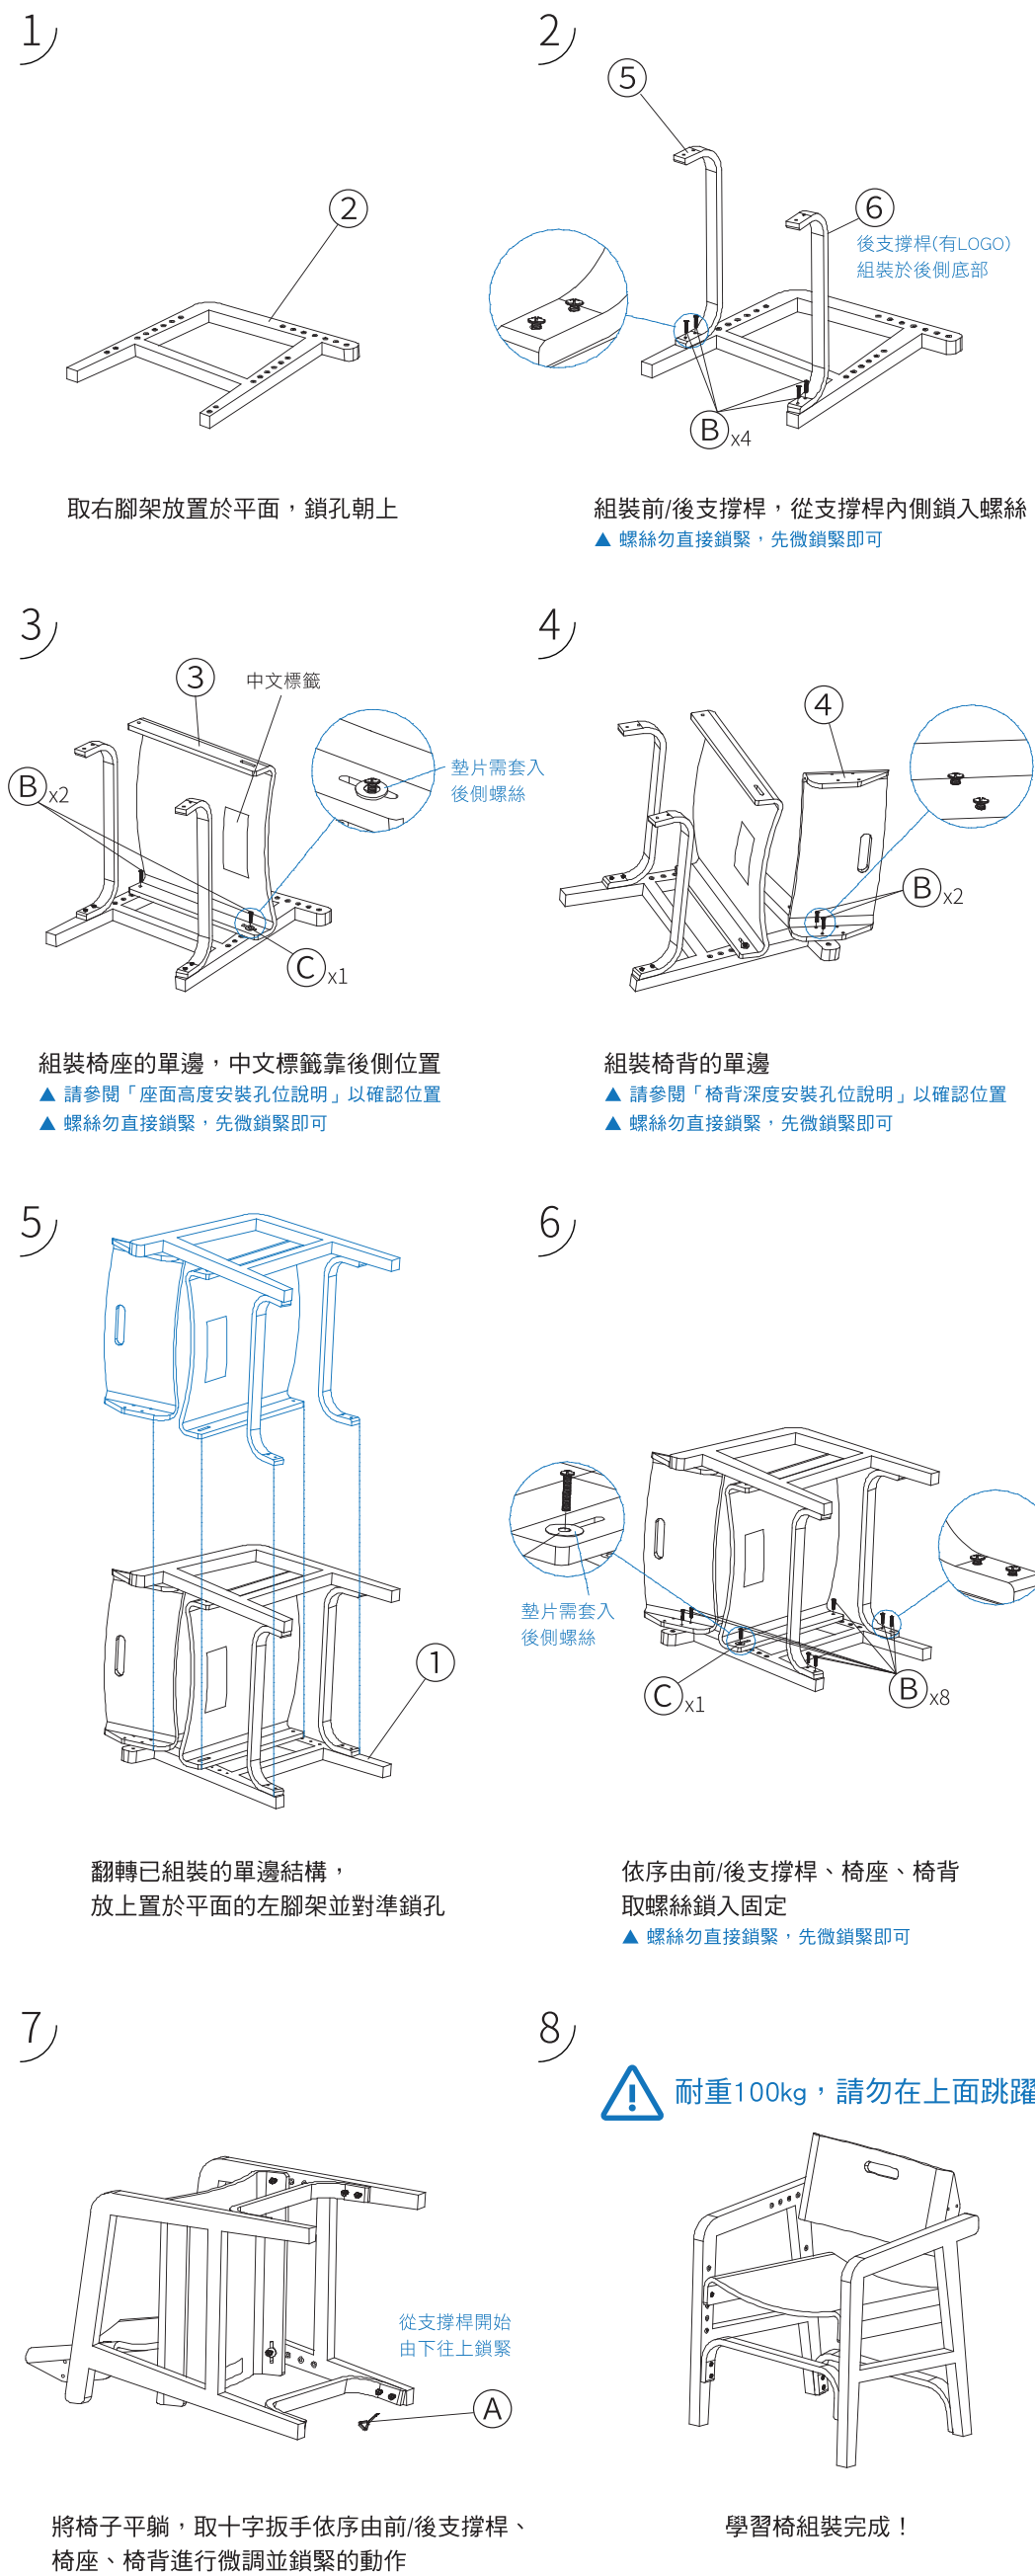

CORbench 學習椅

零件表

身高及適用段數參考表

*數據僅供參考，實際請依使用者身形調整

			柯比桌	學習椅	
建議身高	參考年齡	段數	桌面高度	座面高度	椅背深度
90-110cm	2-4歲	1	42	25	21
110-122cm	4-7歲	2	48	28	24
122-134cm	7-10歲	3	54	31	27
134-146cm	9-12歲	4	60	34	30
146-158cm	11-14歲	5	66	37	33
158cm以上	13歲以上	6	72	40	36

單位：公分 (cm)

座面高度安裝孔位說明

組裝前請先量測使用者身高或小腿長度，參閱「身高及適用段數參考表」以確認適用座面高度。

椅背深度安裝孔位說明

組裝前請先量測使用者身高或大腿長度，參閱「身高及適用段數參考表」以確認適用椅背深度。
▲建議：使用第1段至第3段可安裝低段孔位、使用第4段至第6段可安裝高段孔位。

學習椅組裝

依據台灣「兒童照護用品—兒童椅及凳 CNS 16045」安全規範標示

重要！保留以備參照，請詳細閱讀。

重要提醒：此產品的安裝需要兩個成人。

警語

- 只允許成人安裝，兒童勿近。
- 若有任何零件破損、扯裂或遺失，切勿使用此產品，僅能使用製造廠商認可之備用零件。
- 在使用產品之前，請確保產品組裝的完整性，並檢查所有零件的牢固性。

注意

- 所有組裝配件須正確旋緊，且配件須定期檢查，必要時並重新旋緊。
- 請定期檢查產品的安全性，確保所有零件與螺絲緊固，並檢查五金件是否有損壞或遺失，產品外觀是否有毛刺等。
- 產品轉讓別人請將此說明書一併交付。

Elise Hsieh

CORbench 柯比桌

零件表

身高及適用段數參考表

*數據僅供參考，實際請依使用者身形調整

建議身高	參考年齡	段數	柯比桌		學習椅	
			桌面高度	座面高度	椅背深度	
90-110cm	2-4歲	1	42	25	21	
110-122cm	4-7歲	2	48	28	24	
122-134cm	7-10歲	3	54	31	27	
134-146cm	9-12歲	4	60	34	30	
146-158cm	11-14歲	5	66	37	33	
158cm以上	13歲以上	6	72	40	36	