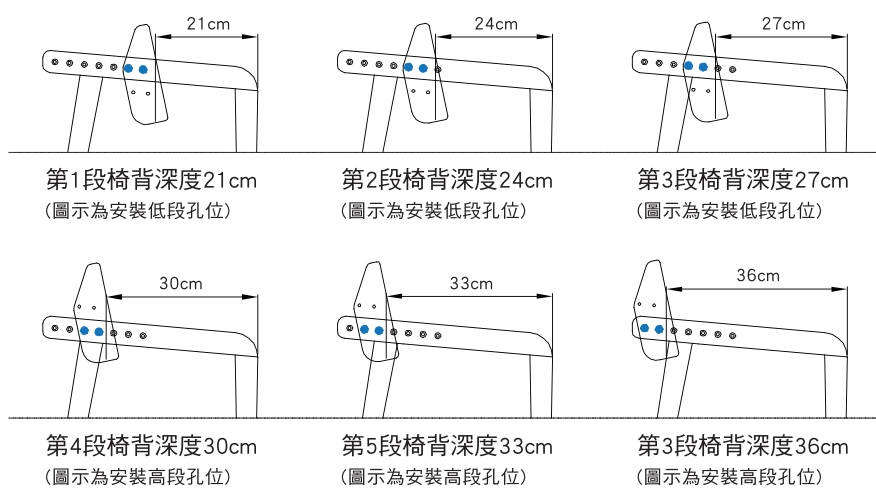

CORbench 學習椅

零件表

身高及適用段數參考表

*數據僅供參考，實際請依使用者身形調整

			柯比桌	學習椅	
建議身高	參考年齡	段數	桌面高度	座面高度	椅背深度
90-110cm	2-4歲	1	42	25	21
110-122cm	4-7歲	2	48	28	24
122-134cm	7-10歲	3	54	31	27
134-146cm	9-12歲	4	60	34	30
146-158cm	11-14歲	5	66	37	33
158cm以上	13歲以上	6	72	40	36

單位：公分 (cm)

座面高度安裝孔位說明

組裝前請先量測使用者身高或小腿長度，參閱「身高及適用段數參考表」以確認適用座面高度。

椅背深度安裝孔位說明

組裝前請先量測使用者身高或大腿長度，參閱「身高及適用段數參考表」以確認適用椅背深度。
▲建議：使用第1段至第3段可安裝低段孔位、使用第4段至第6段可安裝高段孔位。

學習椅組裝

依據台灣「兒童照護用品—兒童椅及凳 CNS 16045」安全規範標示

重要！保留以備參照，請詳細閱讀。

Elise Hsieh

CORbench 柯比桌

零件表

身高及適用段數參考表

*數據僅供參考，實際請依使用者身形調整

建議身高	參考年齡	段數	柯比桌		學習椅	
			桌面高度	座面高度	椅背深度	
90-110cm	2-4歲	1	42	25	21	
110-122cm	4-7歲	2	48	28	24	
122-134cm	7-10歲	3	54	31	27	
134-146cm	9-12歲	4	60	34	30	
146-158cm	11-14歲	5	66	37	33	
158cm以上	13歲以上	6	72	40	36	