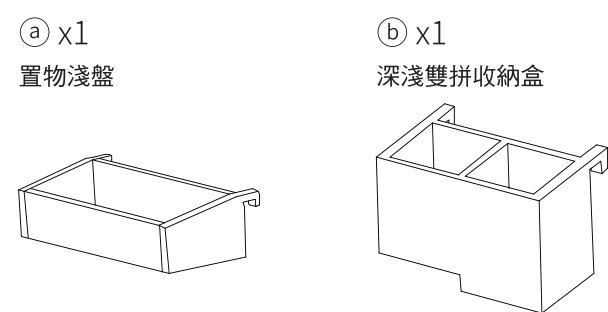

Elise Hsieh

CORbench 柯比桌

零件表

身高及適用段數參考表

*數據僅供參考，實際請依使用者身形調整

建議身高	參考年齡	段數	柯比桌		學習椅	
			桌面高度	座面高度	椅背深度	
90-110cm	2-4歲	1	42	25	21	
110-122cm	4-7歲	2	48	28	24	
122-134cm	7-10歲	3	54	31	27	
134-146cm	9-12歲	4	60	34	30	
146-158cm	11-14歲	5	66	37	33	
158cm以上	13歲以上	6	72	40	36	

單位：公分 (cm)

桌面高度安裝孔位說明

組裝前請先量測使用者身高並參閱「身高及適用段數參考表」以確認適用桌面高度。

● 藍色圖示為螺絲孔位 ● 橘色圖示為桌面安裝輔助圓棒

低桌面模式組裝

高桌面模式組裝

木製收納掛件組

鐵製收納掛件組