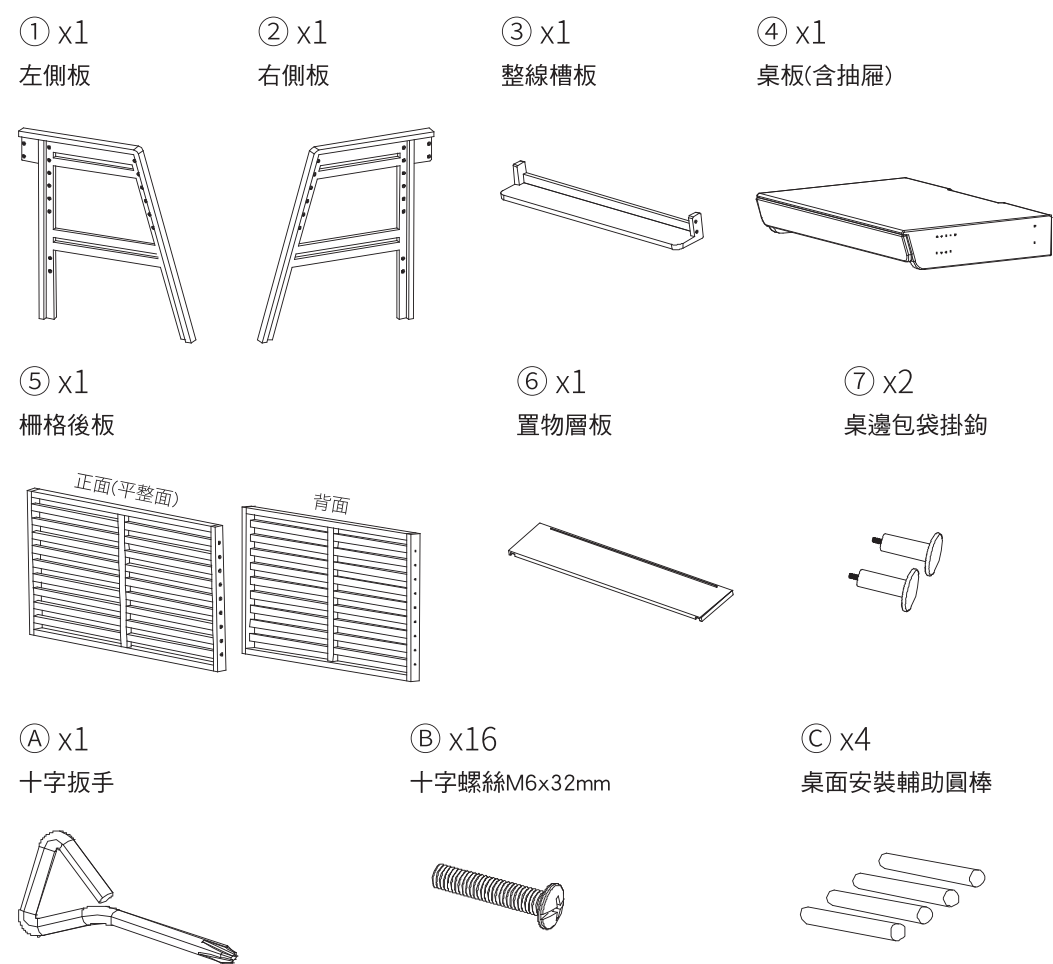

CORbench 柯比桌/學習椅

Item #NM-91300/NM-91301

重要！保留以備參照，請詳細閱讀。

- CORbench 柯比桌**
Item #NM-91300
- CORbench 學習椅**
Item #NM-91301

出貨日期 店家蓋章

購買人

連絡電話

依說明書正確使用本產品而發生故障的情況下可在產品出貨日起24個月內享有保固，請妥善保管保固卡以享有保固權益。

Elise Hsieh

CORbench 柯比桌

零件表

身高及適用段數參考表

*數據僅供參考，實際請依使用者身形調整

建議身高	參考年齡	段數	柯比桌		學習椅	
			桌面高度	座面高度	椅背深度	
90-110cm	2-4歲	1	42	25	21	
110-122cm	4-7歲	2	48	28	24	
122-134cm	7-10歲	3	54	31	27	
134-146cm	9-12歲	4	60	34	30	
146-158cm	11-14歲	5	66	37	33	
158cm以上	13歲以上	6	72	40	36	