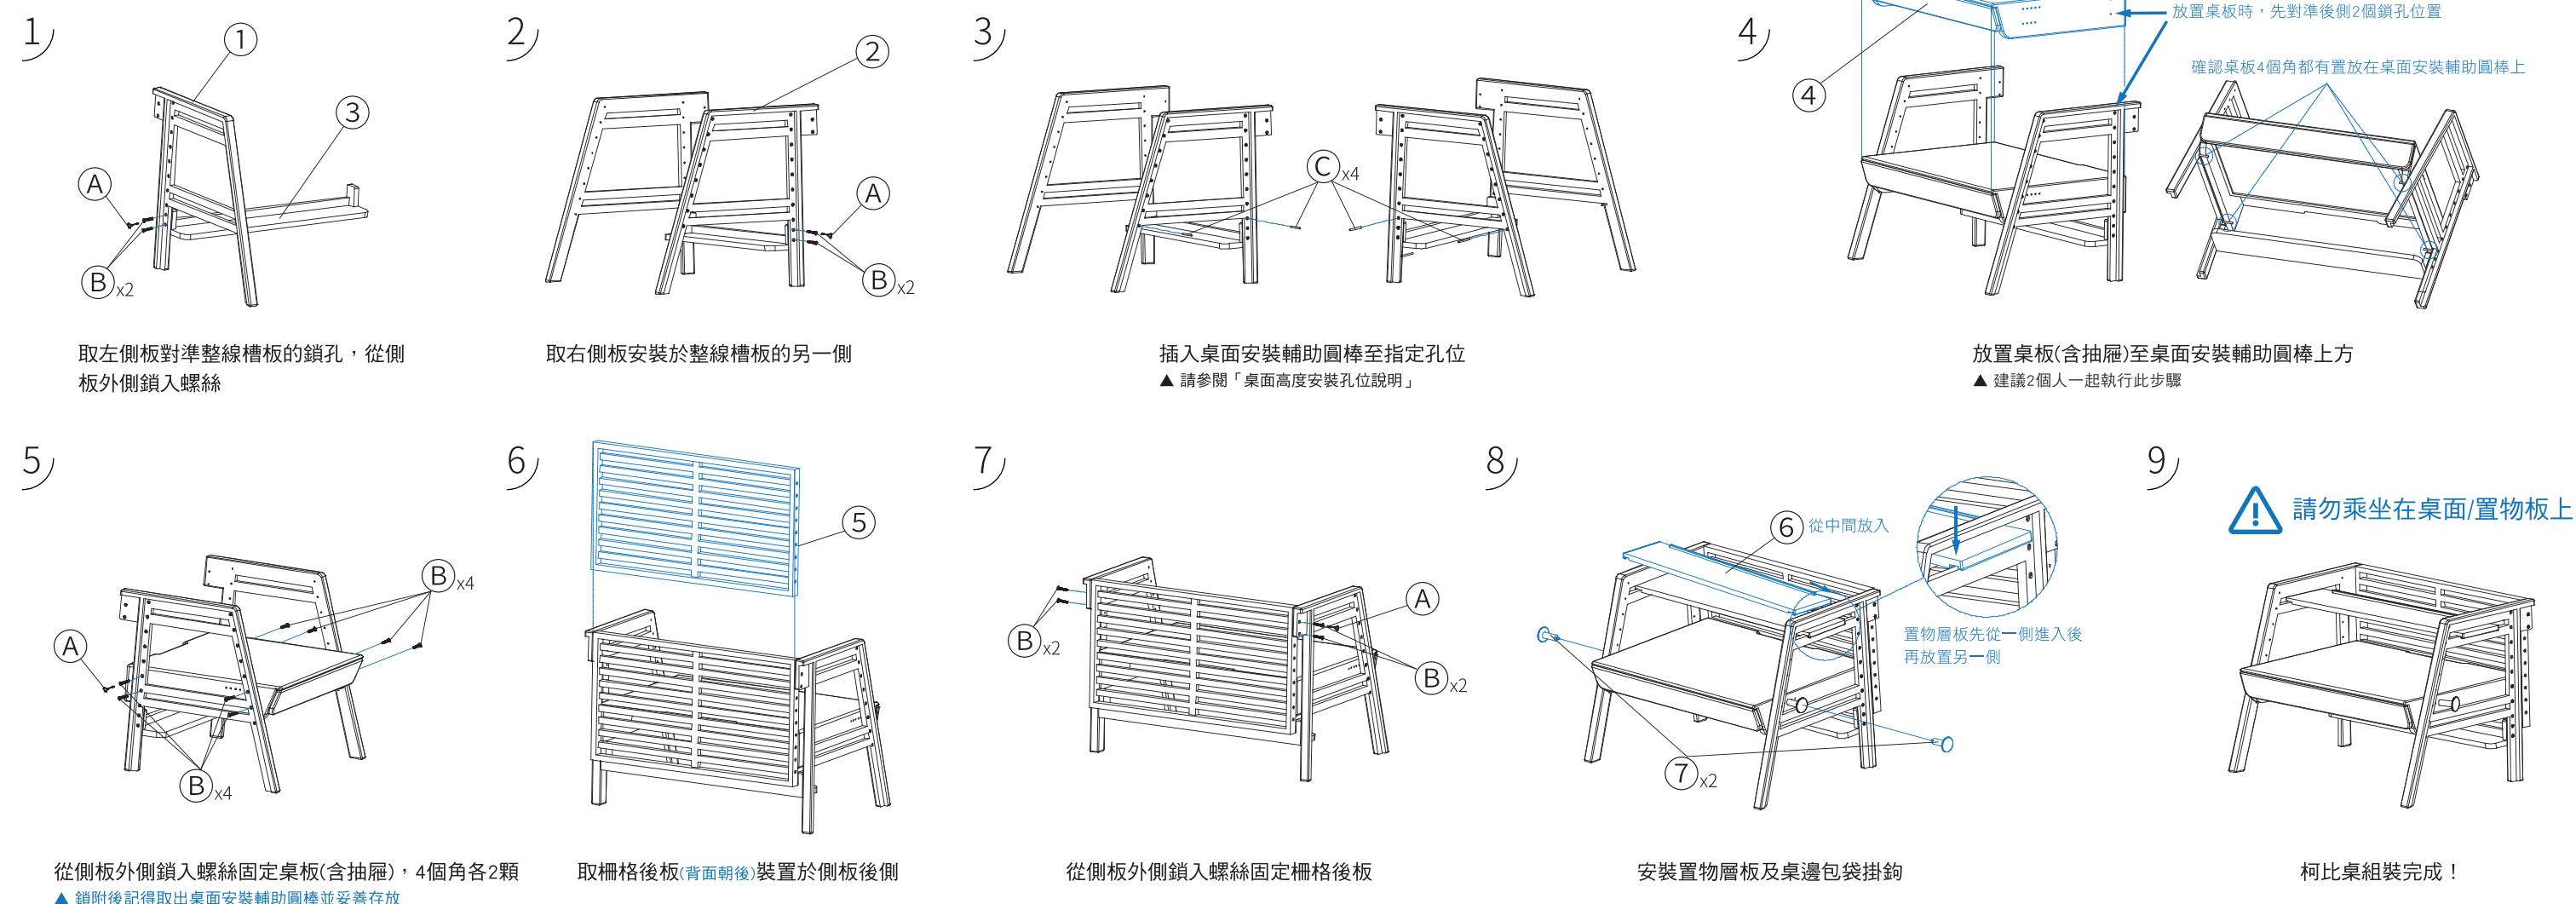

Elise Hsieh

CORbench 柯比桌

零件表

身高及適用段數參考表

*數據僅供參考，實際請依使用者身形調整

建議身高	參考年齡	段數	柯比桌		學習椅	
			桌面高度	座面高度	椅背深度	
90-110cm	2-4歲	1	42	25	21	
110-122cm	4-7歲	2	48	28	24	
122-134cm	7-10歲	3	54	31	27	
134-146cm	9-12歲	4	60	34	30	
146-158cm	11-14歲	5	66	37	33	
158cm以上	13歲以上	6	72	40	36	

單位：公分 (cm)

桌面高度安裝孔位說明

組裝前請先量測使用者身高並參閱「身高及適用段數參考表」以確認適用桌面高度。

● 藍色圖示為螺絲孔位 ● 橘色圖示為桌面安裝輔助圓棒

低桌面模式組裝

高桌面模式組裝

木製收納掛件組

鐵製收納掛件組