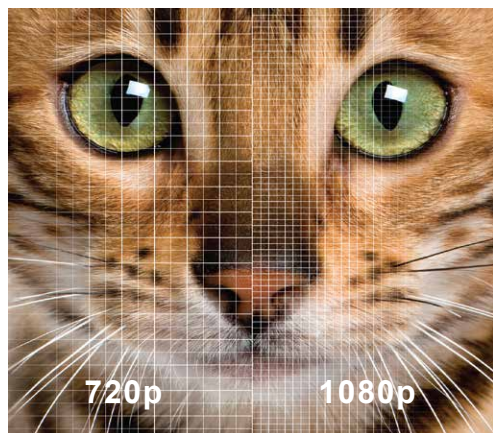

### LCD投影技術，還原真實色彩

相比於DLP技術，LCD技術投射的圖像色彩更明亮，也具備更高階的色階還原能力，且無彩虹效應，顏色表現上更真實自然。

### HD光學高清顯示，16:9的高清寬屏

支援1920 x 1080解析度，畫面細節清晰可見，帶來影院級視覺享受。