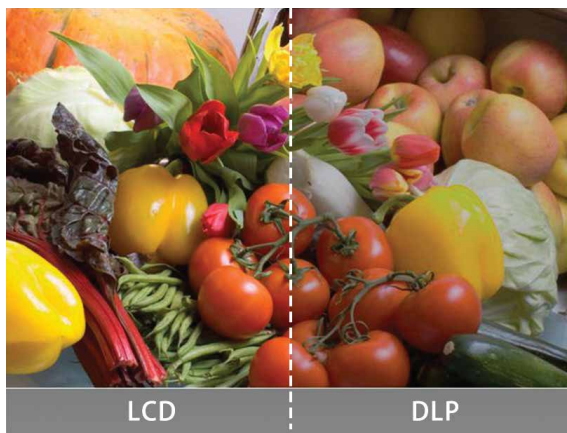

### LCD投影技術，還原真實色彩

相比於DLP技術，LCD技術投射的圖像色彩更明亮，也具備更高階的色階還原能力，且無彩虹效應，顏色表現上更真實自然。