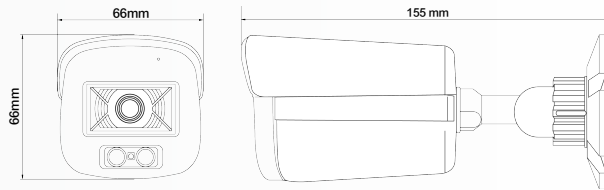

1080P 四合一同軸音頻紅外線攝影機

攝影機特性：

1. 可直接 UTC 切換 AHD/CVI/TVI/CVBS 模式。
2. TVI 模式支援同軸收音。
3. 雙濾光片切換，日夜同焦效果分明。
4. 8KV 防靜電/雷擊保護。
6. 支援UTC(同軸)OSD選單功能，自行調整設定更方便。
7. 2 顆大功率 LED，投射距離可達 30 米。

尺寸

同軸音頻

IP 6 7

IR 30 M

2 M P

型號

GC-2601AT

影像感應元件	1/2.5" 2MP CMOS Image Sensor
水平解析度	AHD 1080P /CVBS 1000TVL
有效圖素	1920(H)X1080(V) 2.0Megapixel
最低照度	0.1 Lux / F1.0、B/W: 0 Lux IR ON
鏡頭	3.6MM、6MM、8MM F2.2
信號雜訊比	58dB 以上(AGC OFF)
同步系統	內同步
同軸音頻	支援 TVI 模式收音
電子快門	1/25(30)~1/500,00
2DNR	低/中/高
幀累積	自動 (X2,X4,X6,X8,X15,X20,X25,X30 設定可選)
影像亮度	0-100可調
影像銳利/飽和度	自動/手動
日夜模式	自動/外部觸發/彩色/黑白
背光補償	開/關
數位寬動態	開/關
白平衡	自動追蹤白平衡/AWB/AWC
自動增益控制	0-15 可調
OSD語言	英文/中文
紅外線壽命	平均10000小時
發光元件	850nm 2 PCS 高功率矩陣燈
影像輸出	1.0 Vp-p, 75Ω AHD(1080P)/CVBS(960H)切換 (防雷防靜電保護)
防水等級	IP67
電源供應/功耗	DC12±10%(支援寬電壓7-25V)/AHD IR ON 350mA
工作溫度	-10° C ~ 50° C