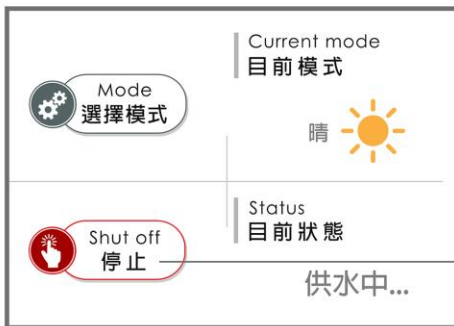

降溫

八字形全方位

3.

施肥

定時定量噴灑

4.

除蟲

葉面葉背都不放過

2

農田全自動 遠端輕鬆控

Make tillage automatically
Make operate easily

宇安出品 必屬精品

簡潔介面 遠端遙控

躺著坐著趴著輕鬆管理多個田區
省時省工讓您安心出遊又能兼職副業
不論你在何方 阿路米永遠在你身旁

簡潔介面 遠端遙控

世風日下 每天都會有各種因素讓您無法時刻待在農田
但阿路米不只能分別管理多個田區
更能配合灑水/降溫/施肥/除蟲等功能設定噴灑角度及定時
提供歷史數據讓您快速找出種植不佳的可能因素
最新數據讓您能馬上反應作物們的需求
田區間測搭載監控攝像頭📷 左右 320° / 上下 90°
除了看設備有無正常運作外 還附加防宵小功能

各個功能都層層驗證著 **"農田全自動 遠端輕鬆控"**

遠端操控 簡潔LINE介面操控

只要有網路，就可以透過LINE 隨時隨地控制，
搭配簡單易上手的介面，輕鬆遠端守護您的作物。

拯救老花眼

LINE介面即可操控
不須額外下載軟體

系統快速回覆
能立即確認情況

簡單易懂的
大尺寸按鍵

輕鬆連結線上客服系統、商城及粉絲專業