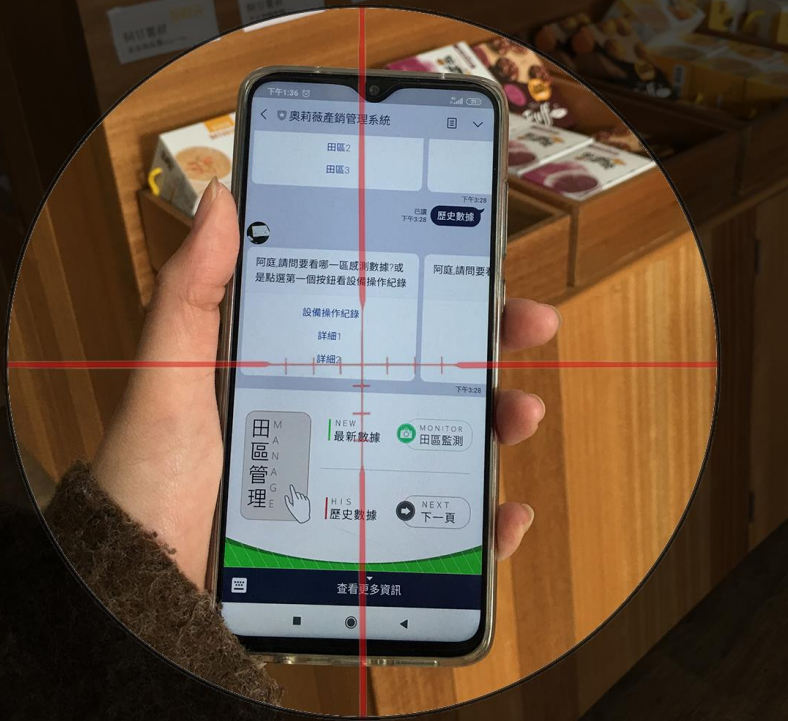

2

農田全自動 遠端輕鬆控

Make tillage automatically
Make operate easily

宇安出品 必屬精品

簡潔介面 遠端遙控

躺著坐著趴著輕鬆管理多個田區
省時省工讓您安心出遊又能兼職副業
不論你在何方 阿路米永遠在你身旁

簡潔介面 遠端遙控

世風日下 每天都會有各種因素讓您無法時刻待在農田
但阿路米不只能分別管理多個田區
更能配合灑水/降溫/施肥/除蟲等功能設定噴灑角度及定時
提供歷史數據讓您快速找出種植不佳的可能因素
最新數據讓您能馬上反應作物們的需求
田區間測搭載監控攝像頭📷 左右 320° / 上下 90°
除了看設備有無正常運作外 還附加防宵小功能

各個功能都層層驗證著 **"農田全自動 遠端輕鬆控"**

遠端操控 簡潔LINE介面操控

只要有網路，就可以透過LINE 隨時隨地控制，
搭配簡單易上手的介面，輕鬆遠端守護您的作物。

拯救老花眼

LINE介面即可操控
不須額外下載軟體

系統快速回覆
能立即確認情況

簡單易懂的
大尺寸按鍵

輕鬆連結線上客服系統、商城及粉絲專業