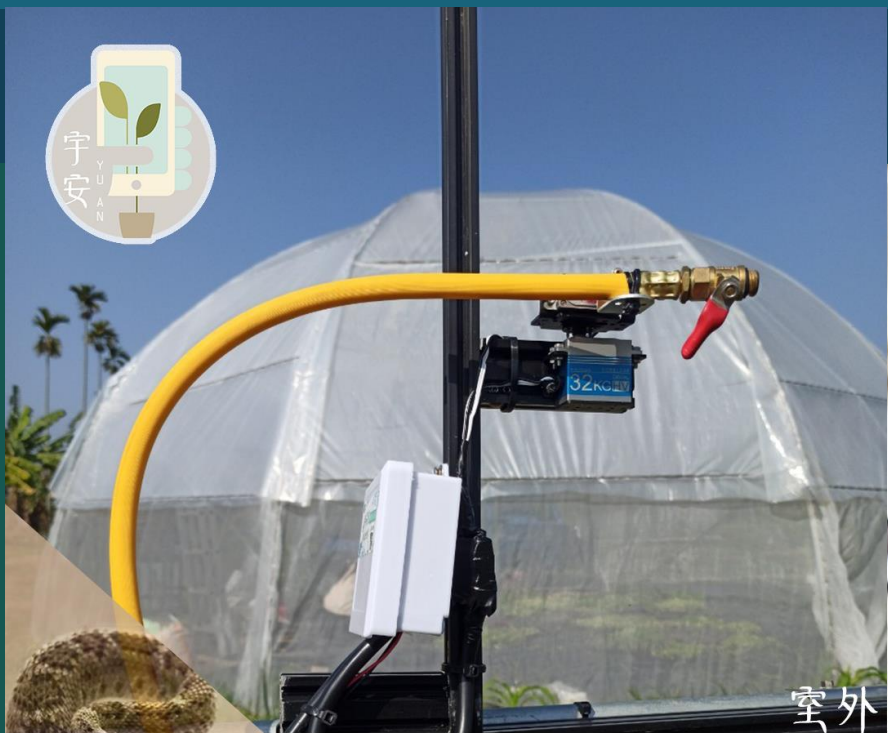

響尾蛇壹號 軌道式噴灑系統

能夠解決現今農業
面臨四大危機其中三項

20年的成功有機種植經驗

響尾蛇壹號是宇安科技開發的第一支產品，整合了#嘉義大學 的技術與#奧莉薇 有機農莊的資源

目的是為了讓農民都用得起好用的自動控制設備！幫助農民省錢/省時/省工又能顧出高品質。

室內

軌道式自動噴灑系統
響尾蛇壹號

響尾蛇壹號
其兩種型態

室外

軌道式自動噴灑系統
響尾蛇壹號

定點式自動噴灑系統
雲梯車壹號

定點式噴灑
環境檢測器

工業過程控制
智慧農業
智慧環境
智慧水質
智慧水質
智慧水質
智慧水質

環境感測系統
米格魯壹號

響尾蛇壹號軌道式噴灑系統

- 軌道長度可20~100米
- 兩側有效覆蓋長度達10米
- 直接手機控制，遠端監控上手無難度
- 可切換手動自動，出國旅遊溫室照樣顧到好
- 售價不到市面上其他軌道自動控制設備四分之一

不同於台灣市面上的澆灌系統

固定式的出水口常造成部分區域爛根 部分枯萎的慘況

我們近乎無死角的噴灑設計能將霧化之液體平均散佈

只使土表濕潤不對根部造成傷害也能維持土壤蓬鬆

也讓有機資材能平均且適量的分布果實或葉面

噴灑角度零死角

軌道運行依需求無限延長

馬達高低依作物調整位置

噴灑仰角達 180°

噴灑水平近 360°

一機多用 多功能澆灌系統

具高壓灑水及八字形全方位降溫之功能，
也能搭配肥料、及防治資材進行施肥與除蟲。

1.

獨家灑水技術

有效抵禦病蟲害

2.