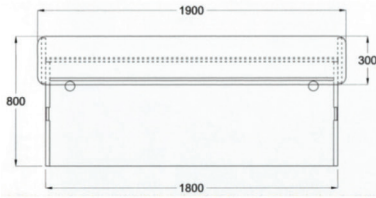

OKPIS 16 - 1600(W) X 800(D) X 1200(H)
OKPIS 19 - 1900(W) X 800(D) X 1200(H)

PASSIFLORE CONCEPT

OKPAS 20 - 2000(W) X 1675(D) X 1050(H)

PANICUM CONCEPT

OKPAN 18 - 1800(W) X 1500(D) X 1150(H)

PHACELIA CONCEPT

OKPHA 16 - 1600(W) X 1077(D) X 1050(H)
OKPHA 19 - 1900(W) X 1077(D) X 1050(H)

The elegance of simplicity and the essence of comfort.