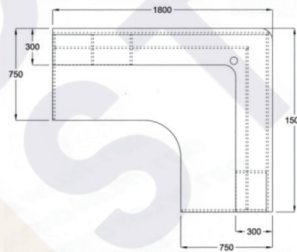

OKPIS 16 - 1600(W) X 800(D) X 1200(H)
OKPIS 19 - 1900(W) X 800(D) X 1200(H)

PASSIFLORE CONCEPT

OKPAS 20 - 2000(W) X 1675(D) X 1050(H)

PANICUM CONCEPT

OKPAN 18 - 1800(W) X 1500(D) X 1150(H)

PHACELIA CONCEPT

OKPHA 16 - 1600(W) X 1077(D) X 1050(H)
OKPHA 19 - 1900(W) X 1077(D) X 1050(H)

The elegance of simplicity and the essence of comfort.