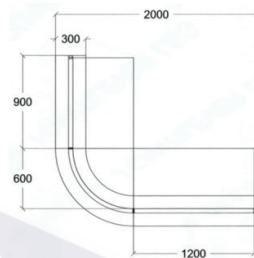

OKPIS 16 - 1600(W) X 800(D) X 1200(H)
OKPIS 19 - 1900(W) X 800(D) X 1200(H)

PASSIFLORE CONCEPT

OKPAS 20 - 2000(W) X 1675(D) X 1050(H)

PANICUM CONCEPT

OKPAN 18 - 1800(W) X 1500(D) X 1150(H)

PHACELIA CONCEPT

OKPHA 16 - 1600(W) X 1077(D) X 1050(H)
OKPHA 19 - 1900(W) X 1077(D) X 1050(H)

The elegance of simplicity and the essence of comfort.