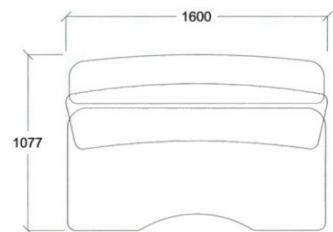

OKPIS 16 - 1600(W) X 800(D) X 1200(H)
OKPIS 19 - 1900(W) X 800(D) X 1200(H)

PASSIFLORE CONCEPT

OKPAS 20 - 2000(W) X 1675(D) X 1050(H)

PANICUM CONCEPT

OKPAN 18 - 1800(W) X 1500(D) X 1150(H)

PHACELIA CONCEPT

OKPHA 16 - 1600(W) X 1077(D) X 1050(H)
OKPHA 19 - 1900(W) X 1077(D) X 1050(H)

The elegance of simplicity and the essence of comfort.