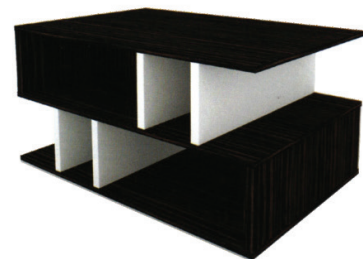

OKSTD-005
600W x 450D x 760H

The elegance of simplicity and the essence of comfort.

STUDY DESK SERIES

OKRF02
1420W x 1070D x 760H(mm)

OKRF01
1865W x 1660D x 760H(mm)

OKRF06
1070W x 610D x 760H(mm)

OKRF04
1070W x 1070D x 760H(mm)

OKRF03
1420W x 535D x 760H(mm)

OKRF07
1070W x 610D x 760H(mm)

OKRF05
1070W x 1070D x 760H(mm)

OKCF02
450W x 450D x 450H(mm)

COFFEE DESK

OKCF03
600W x 450D x 450H(mm)

OKCF04
600W x 450D x 450H(mm)

OKCF01
900W x 600D x 450H(mm)

The elegance of simplicity and the essence of comfort.

STUDY DESK SERIES

**FOLDABLE
HALF ROUND TABLE**

**FOLDABLE
CRESCENT TABLE**

**FOLDABLE
RECTANGULAR TABLE**

**FOLDABLE
ROUND TABLE**

**FOLDABLE
QUARTER TABLE**