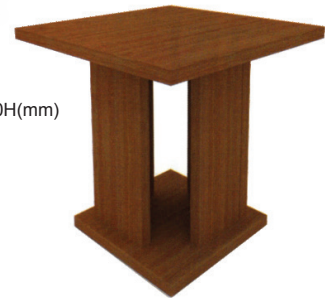

OKRF03
1420W x 535D x 760H(mm)

OKRF07
1070W x 610D x 760H(mm)

OKRF05
1070W x 1070D x 760H(mm)

OKCF02
450W x 450D x 450H(mm)

COFFEE DESK

OKCF03
600W x 450D x 450H(mm)

OKCF04
600W x 450D x 450H(mm)

OKCF01
900W x 600D x 450H(mm)