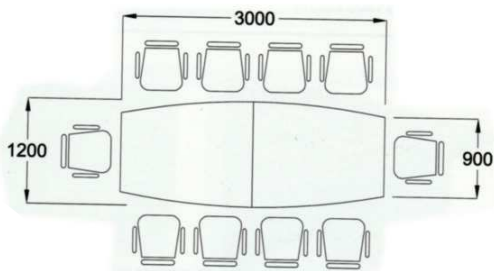

CONFERENCE SERIES

- OK-821E** 800 x 800 x 750 mm
31½ x 31½ x 29½ inch
- OK-822E** 1200 x 800 x 750 mm
47¼ x 31½ x 29½ inch
- OK-823E** 1400 x 800 x 750 mm
55 x 31½ x 29½ inch
- OK-824E** 1600 x 800 x 750 mm
63 x 31½ x 29½ inch
- OK-825E** 1800 x 800 x 750 mm
71 x 31½ x 29½ inch
- OK-826E** 800 x 600 x 750 mm
31½ x 23½ x 29½ inch
- OK-827E** 1200 x 600 x 750 mm
47¼ x 23½ x 29½ inch
- OK-828E** 1400 x 800 x 750 mm
55 x 23½ x 29½ inch
- OK-829E** 1600 x 800 x 750 mm
63¼ x 23½ x 29½ inch
- OK-830E** 1800 x 800 x 750 mm
71¼ x 23½ x 29½ inch

- OKB-710E** 50 x 25 x 710 mm length
2 x 1 x 28 inch length
- OKB-1110E** 50 x 25 x 1110 mm length
2 x 1 x 43¼ inch length
- OKB-1310E** 50 x 25 x 1310 mm length
2 x 1 x 51 5/8 inch length
- OKB-1510E** 50 x 25 x 1510 mm length
2 x 1 x 59½ inch length
- OKB-1710E** 50 x 25 x 1710 mm length
2 x 1 x 67 ¾ inch length

- OK-223** 600 x 800 x 25 mm
23½ x 31½ x 1 inch
- OK-223S** 600 x 600 x 25 mm
23½ x 23½ x 1 inch
- OK-224** 800 x 800 x 25 mm
31½ x 31½ x 1 inch

- OK-PP18** 89 x 54 x 2.5 mm
3½ x 2 1/8 x 1/8 inch

- OK-166** Ø 75 x 725 mm
Ø 3 x 28½ inch

OKD-368
BOAT SHAPE CONFERENCE TABLE

The elegance of simplicity and the essence of comfort.

CONFERENCE SERIES

**ABIES LEG
CONCEPT**

**CHROME ABIES LEG
CONCEPT**

**POLE LEG
CONCEPT**

**TAXUS LEG
CONCEPT**

The elegance of simplicity and the essence of comfort.