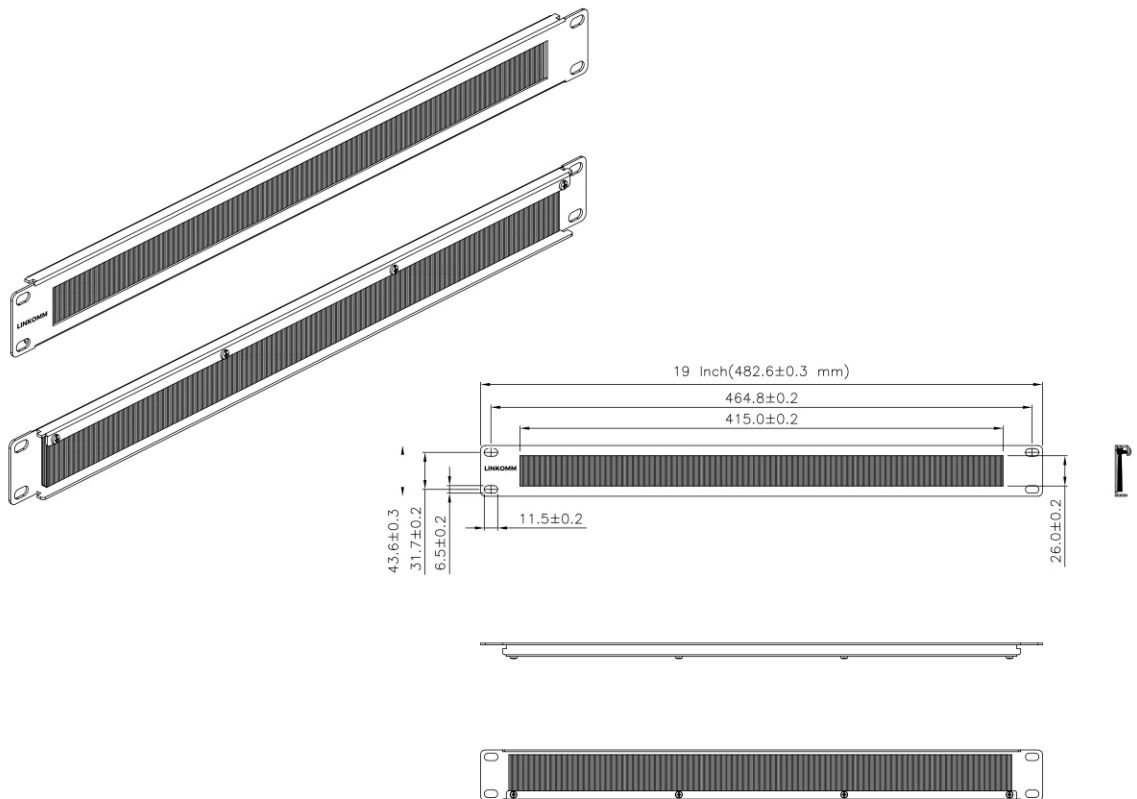

產品：毛刷理線架

SKU：CM02BK

簡介：19吋 1U 毛刷。適用於 19 吋開放式及封閉式機櫃。毛刷開孔方式可藏線材、防塵。

顏色：黑色

Unit: mm