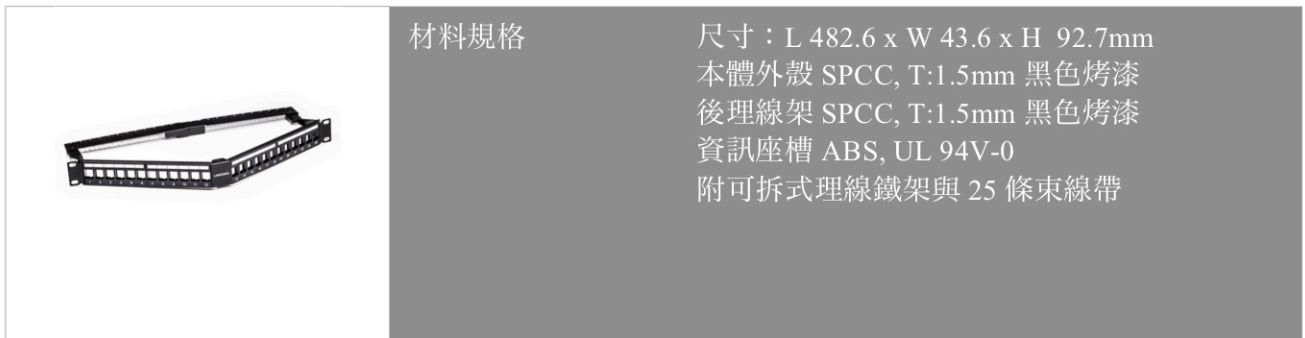

產品：24 port UTP Blank Patch Panel 19 吋 V 型機架式空架跳線面板

SKU：PPU051U24BK

簡介：空架/無遮蔽 UTP RJ45 8p8c 24port 19 吋機架式。適用標準卡入式資訊插孔輕鬆升級數據，語音，視頻或光纖連接。適用 19 吋機櫃、數據中心、機房、工作室等。V 型設計更好理線，避免線材過度折彎，影響特性傳輸。配置理線鐵架可支撐線材避免過度彎折。主體 1.5mm 黑色烤漆塗層 SPCC 鋼材料，可承重應用。

顏色：黑色

Unit: mm