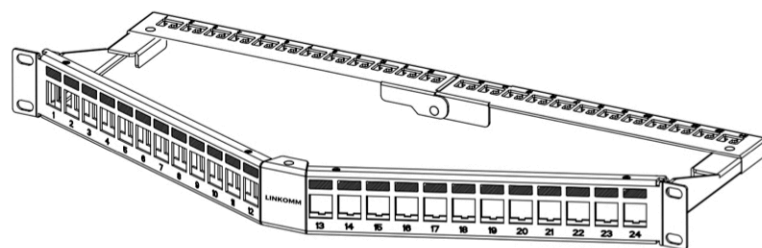

產品：24 port UTP Blank Patch Panel 19 吋 V 型機架式空架跳線面板

SKU：PPU051U24BK

簡介：空架/無遮蔽 UTP RJ45 8p8c 24port 19 吋機架式。適用標準卡入式資訊插孔輕鬆升級數據，語音，視頻或光纖連接。適用 19 吋機櫃、數據中心、機房、工作室等。V 型設計更好理線，避免線材過度折彎，影響特性傳輸。配置理線鐵架可支撐線材避免過度彎折。主體 1.5mm 黑色烤漆塗層 SPCC 鋼材料，可承重應用。

顏色：黑色

Unit: mm