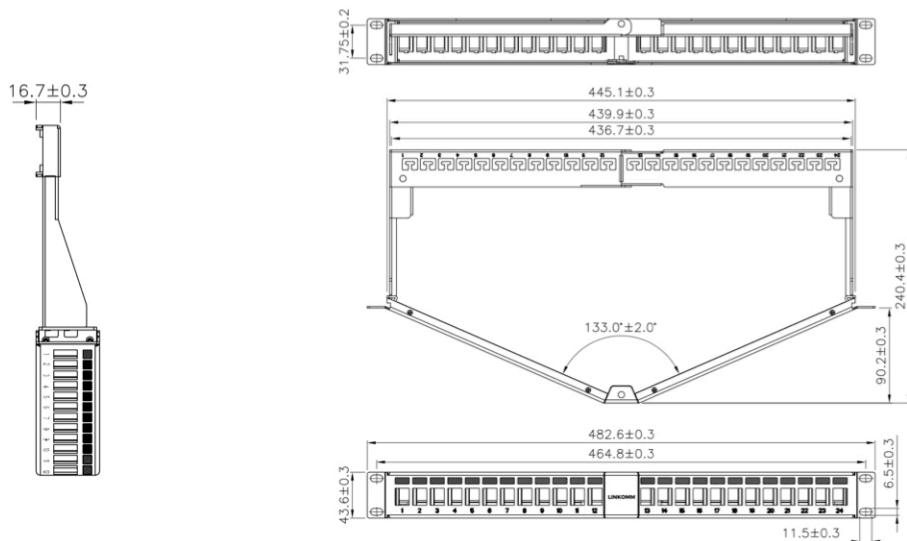

產品：24 port UTP Blank Patch Panel 19 吋 V 型機架式空架跳線面板

SKU：PPU051U24BK

簡介：空架/無遮蔽 UTP RJ45 8p8c 24port 19 吋機架式。適用標準卡入式資訊插孔輕鬆升級數據，語音，視頻或光纖連接。適用 19 吋機櫃、數據中心、機房、工作室等。V 型設計更好理線，避免線材過度折彎，影響特性傳輸。配置理線鐵架可支撐線材避免過度彎折。主體 1.5mm 黑色烤漆塗層 SPCC 鋼材料，可承重應用。

顏色：黑色

Unit: mm