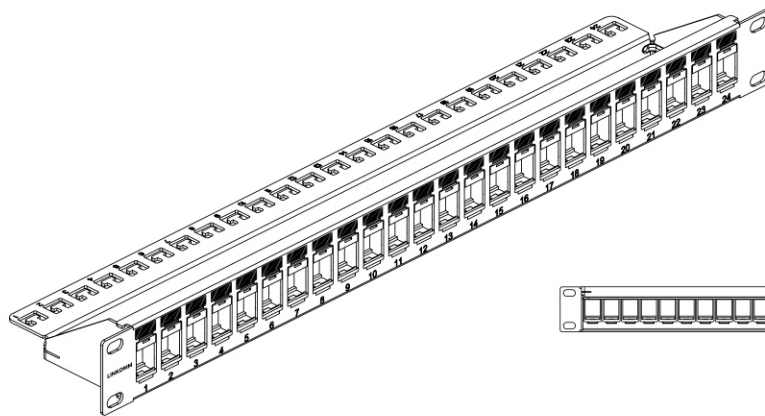

產品：24 port UTP Blank Patch Panel 19 吋 機架式空架跳線面板

SKU：PPU021U24BK

簡介：空架/無遮蔽 UTP RJ45 8p8c 24port 19 吋機架式。適用標準卡入式資訊插孔輕鬆升級數據，語音，視頻或光纖連接。適用 19 吋機櫃、數據中心、機房、工作室等。配置理線鐵架可支撐線材避免過度彎折。主體 1.5mm 黑色烤漆塗層 SPCC 鋼材料，可承重應用。

顏色：黑色

材料規格

尺寸：L 482.6 x W 43.6 x H 92.7mm
 本體外殼 SPCC, T:1.5mm 黑色烤漆
 後理線架 SPCC, T:1.5mm 黑色烤漆
 資訊座槽 ABS, UL 94V-0
 附可拆式理線鐵架與 25 條束線帶

Unit: mm