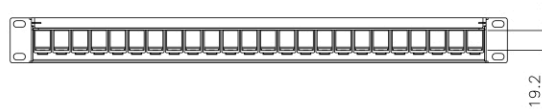

產品：24 port UTP Blank Patch Panel 19 吋 機架式空架跳線面板

SKU：PPU021U24BK

簡介：空架/無遮蔽 UTP RJ45 8p8c 24port 19 吋機架式。適用標準卡入式資訊插孔輕鬆升級數據，語音，視頻或光纖連接。適用 19 吋機櫃、數據中心、機房、工作室等。配置理線鐵架可支撐線材避免過度彎折。主體 1.5mm 黑色烤漆塗層 SPCC 鋼材料，可承重應用。

顏色：黑色

材料規格

尺寸：L 482.6 x W 43.6 x H 92.7mm
 本體外殼 SPCC, T:1.5mm 黑色烤漆
 後理線架 SPCC, T:1.5mm 黑色烤漆
 資訊座槽 ABS, UL 94V-0
 附可拆式理線鐵架與 25 條束線帶

Unit: mm