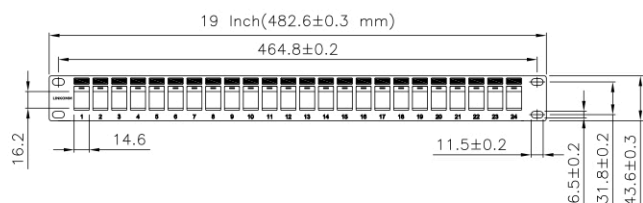

產品：24 port UTP Blank Patch Panel 19 吋 機架式空架跳線面板

SKU：PPU021U24BK

簡介：空架/無遮蔽 UTP RJ45 8p8c 24port 19 吋機架式。適用標準卡入式資訊插孔輕鬆升級數據，語音，視頻或光纖連接。適用 19 吋機櫃、數據中心、機房、工作室等。配置理線鐵架可支撐線材避免過度彎折。主體 1.5mm 黑色烤漆塗層 SPCC 鋼材料，可承重應用。

顏色：黑色

材料規格

尺寸：L 482.6 x W 43.6 x H 92.7mm
 本體外殼 SPCC, T:1.5mm 黑色烤漆
 後理線架 SPCC, T:1.5mm 黑色烤漆
 資訊座槽 ABS, UL 94V-0
 附可拆式理線鐵架與 25 條束線帶

Unit: mm