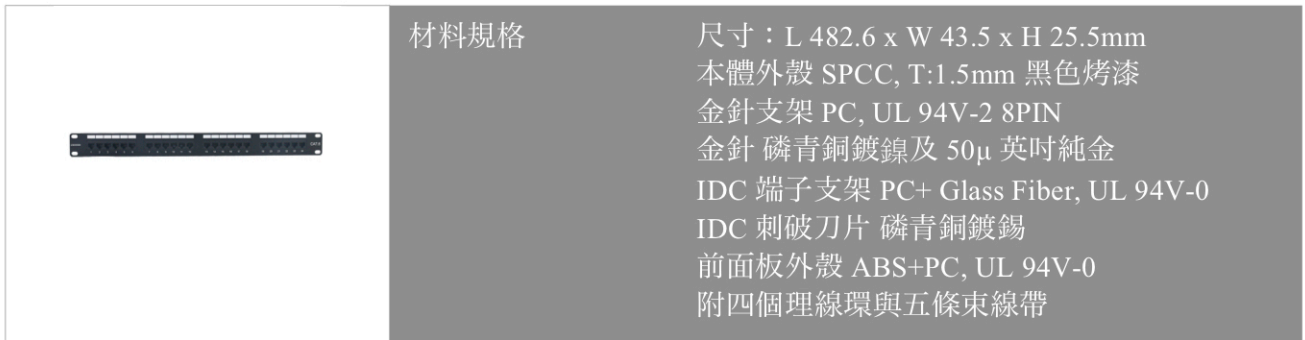

產品：CAT. 6 24 port Patch Panel 19 吋 機架式跳線面板

SKU：PPU011U24C6BK

簡介：六類/無遮蔽 UTP RJ45 8p8c 24port 19 吋機架式。適用 Cat. 6 網路線 23-26awg，線材 OD 5.0-8.5mm 可向下兼容。適用 19 吋機櫃、數據中心、機房、工作室等。IDC 端子支援 110 打線工具。插座金針表面鍍金 50 μ m，提升訊號傳輸效率和有效防止金屬氧化。附 T568A 及 T568B 色碼及線位圖。端子支架為尖刺型，方便施做者快速分線安裝。支援 PoE type IV (IEEE 802.3af/at/bt) 4PPoE 可傳輸高達 100w 功率。主體 1.5mm 黑色烤漆塗層 SPCC 鋼材料，可承重應用

特性：水晶頭拔插最低測試 750 次以上 (ISO/IEC 11801, IEC 60603-7-4)。IDC 可重複打線次數約 20 次。資訊插座插入強度 20 牛頓力。水晶頭與資訊插座之間拉拔力 7.7 公斤。工作溫度 -10c to 60c 符合 ISO/IEC 11801-1, ANSI/TIA 568.2-D。Cat. 6 傳輸特性符合 ANSI/TIA568.2-D 規範。符合 UL 1863 安規。材質符合 RoHS/ REACH 規範。

顏色：黑色

Unit: mm