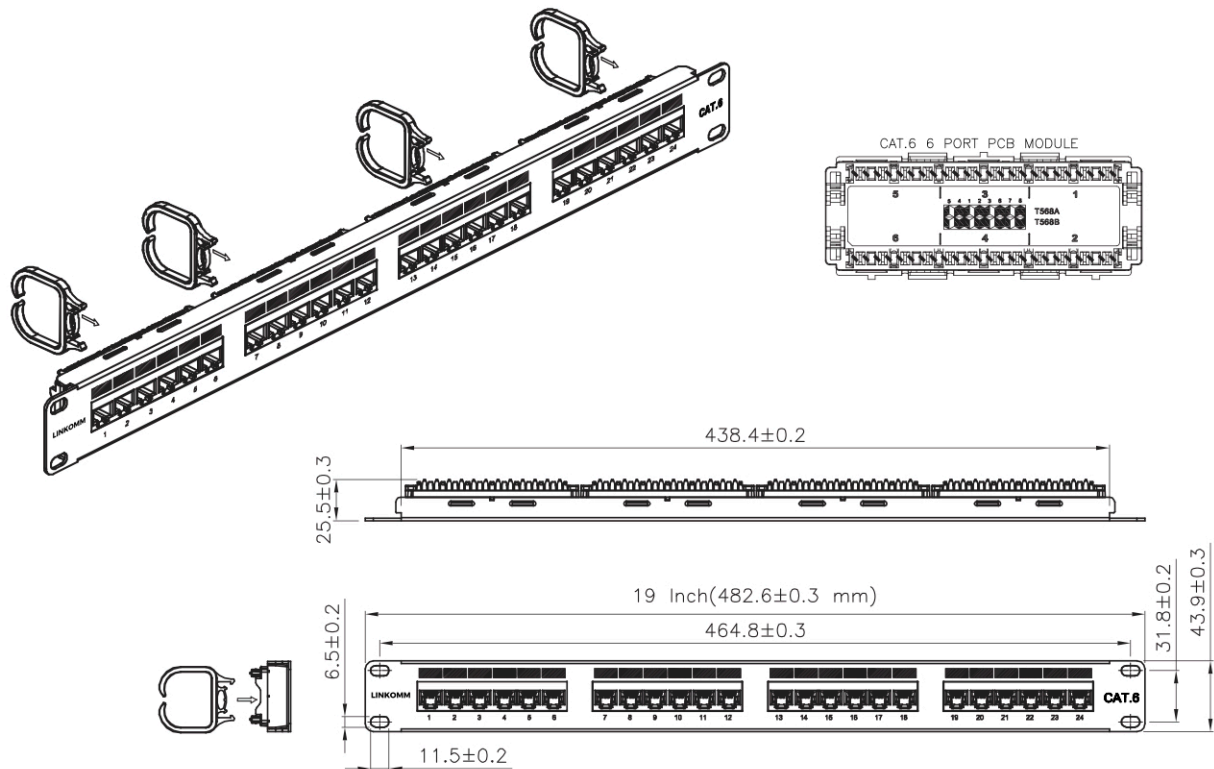

產品：CAT. 6 24 port Patch Panel 19 吋 機架式跳線面板

SKU：PPU011U24C6BK

簡介：六類/無遮蔽 UTP RJ45 8p8c 24port 19 吋機架式。適用 Cat. 6 網路線 23-26awg，線材 OD 5.0-8.5mm 可向下兼容。適用 19 吋機櫃、數據中心、機房、工作室等。IDC 端子支援 110 打線工具。插座金針表面鍍金 50 μ m，提升訊號傳輸效率和有效防止金屬氧化。附 T568A 及 T568B 色碼及線位圖。端子支架為尖刺型，方便施做者快速分線安裝。支援 PoE type IV (IEEE 802.3af/at/bt) 4PPoE 可傳輸高達 100w 功率。主體 1.5mm 黑色烤漆塗層 SPCC 鋼材料，可承重應用

特性：水晶頭拔插最低測試 750 次以上 (ISO/IEC 11801, IEC 60603-7-4)。IDC 可重複打線次數約 20 次。資訊插座插入強度 20 牛頓力。水晶頭與資訊插座之間拉拔力 7.7 公斤。工作溫度 -10c to 60c 符合 ISO/IEC 11801-1, ANSI/TIA 568.2-D。Cat. 6 傳輸特性符合 ANSI/TIA568.2-D 規範。符合 UL 1863 安規。材質符合 RoHS/ REACH 規範。

顏色：黑色

Unit: mm