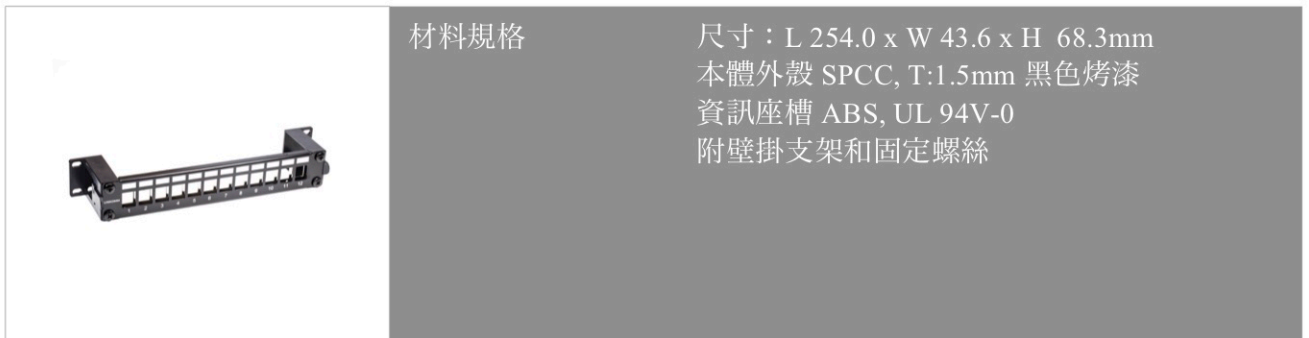

產品 : 12 port STP Blank Patch Panel 10 吋 壁掛式空架跳線面板

SKU : PPS0412BK

簡介 : 空架/遮蔽 STP RJ45 8p8c 12port 10 吋壁掛式。適用標準卡入式資訊插孔輕鬆升級數據, 語音, 視頻或光纖連接。適用小型辦公室、工作室及家用佈線環境。主體 1.5mm 黑色烤漆塗層 SPCC 鋼材料, 可承重應用。

顏色 : 黑色

Unit: mm