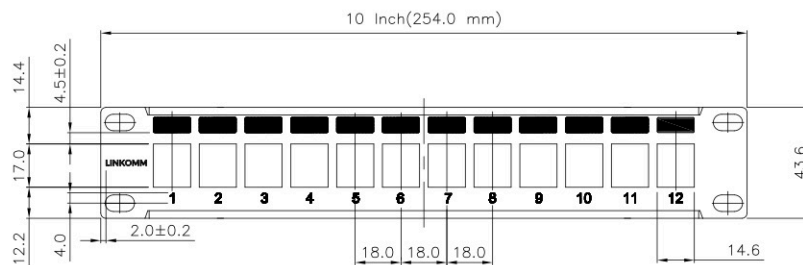

產品 : 12 port STP Blank Patch Panel 10 吋 壁掛式空架跳線面板

SKU : PPS0412BK

簡介 : 空架/遮蔽 STP RJ45 8p8c 12port 10 吋壁掛式。適用標準卡入式資訊插孔輕鬆升級數據, 語音, 視頻或光纖連接。適用小型辦公室、工作室及家用佈線環境。主體 1.5mm 黑色烤漆塗層 SPCC 鋼材料, 可承重應用。

顏色 : 黑色

Unit: mm