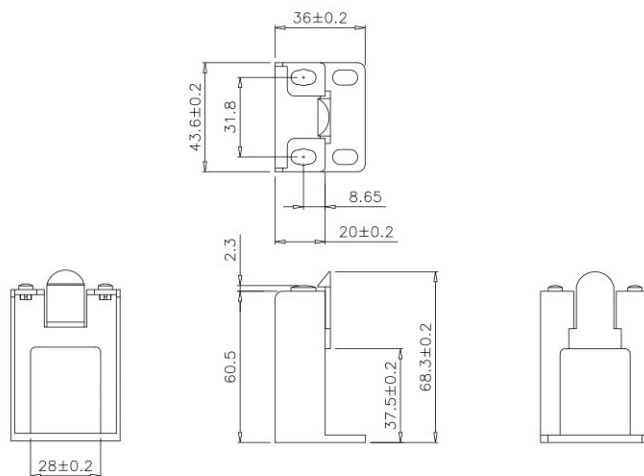

產品 : 12 port STP Blank Patch Panel 10 吋 壁掛式空架跳線面板

SKU : PPS0412BK

簡介 : 空架/遮蔽 STP RJ45 8p8c 12port 10 吋壁掛式。適用標準卡入式資訊插孔輕鬆升級數據, 語音, 視頻或光纖連接。適用小型辦公室、工作室及家用佈線環境。主體 1.5mm 黑色烤漆塗層 SPCC 鋼材料, 可承重應用。

顏色 : 黑色

Unit: mm