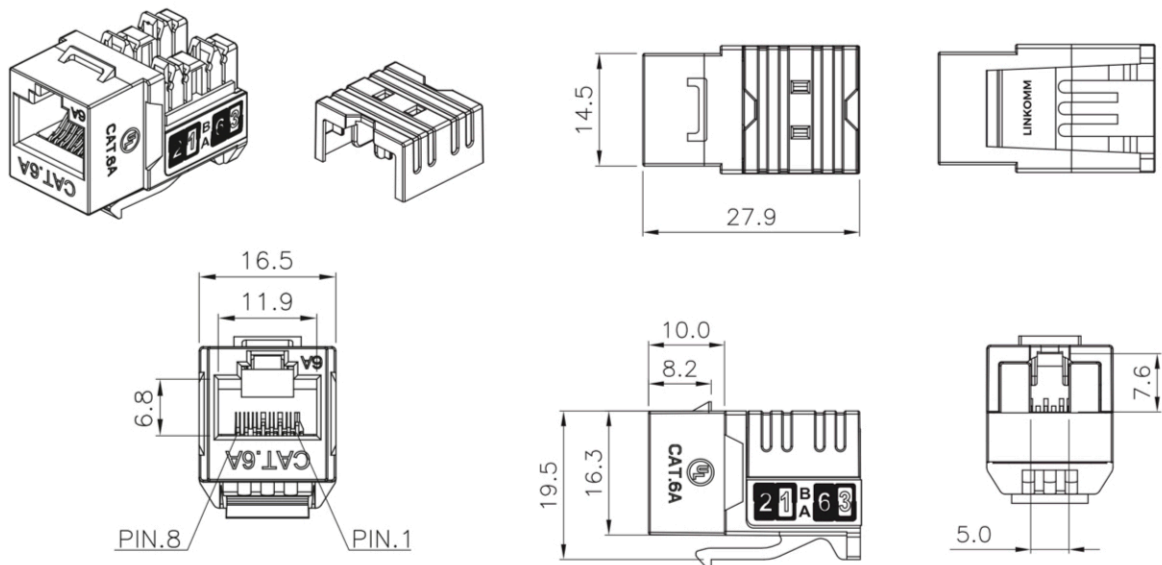

產品 : CAT. 6A 窄版資訊插座

SKU : KJU016A88

簡介 : 90°資訊插座 超五類/無遮蔽 RJ45 8p8c 。適用線材：23awg-26awg 網路線。適用於各式座位端資訊盒、資訊面板及機房端網路跳線面板。IDC 端子支援 110 及 Krone 打線工具、快速打線工具 (TLPD04)。插座金針表面鍍金 50μ "，提升訊號傳輸效率和有效防止金屬氧化。插座外殼附有 T568A 及 T568B 色碼及線位圖。端子支架為尖刺型，方便施做者快速分線安裝。小體積，輕鬆安裝於 6 Port 面板及高密度跳線面板

顏色 : 白、藍、橙、黃

特性 : 水晶頭拔插最低測試 750 次以上 (ISO/IEC 11801, IEC 60603-7-4)。IDC 可重複打線次數約 20 次。資訊插座插入強度 20 牛頓力。水晶頭與資訊插座之間拉拔力 7.7 公斤。工作溫度 -10c to 60c 符合 ISO/IEC 11801-1, ANSI/TIA 568.2-D。Cat. 6A 傳輸特性符合 ANSI/TIA568 .2-D 規範。

材料規格

資訊插座外殼	ABS+PC, UL 94V-0
金針支架	PBT+Glass Fiber, UL 94V-0
8PIN 金針	磷青銅鍍鎳及 50μ 英吋純金
IDC 端子支架	PC+ Glass Fiber, UL 94V-2
IDC 刺破刀片	磷青銅鍍錫
IDC 端子帽蓋	ABS, UL 94-HB
IDC 端子底座	ABS, UL94-0
PCB 電路板	FR4, UL94-0

Unit:mm