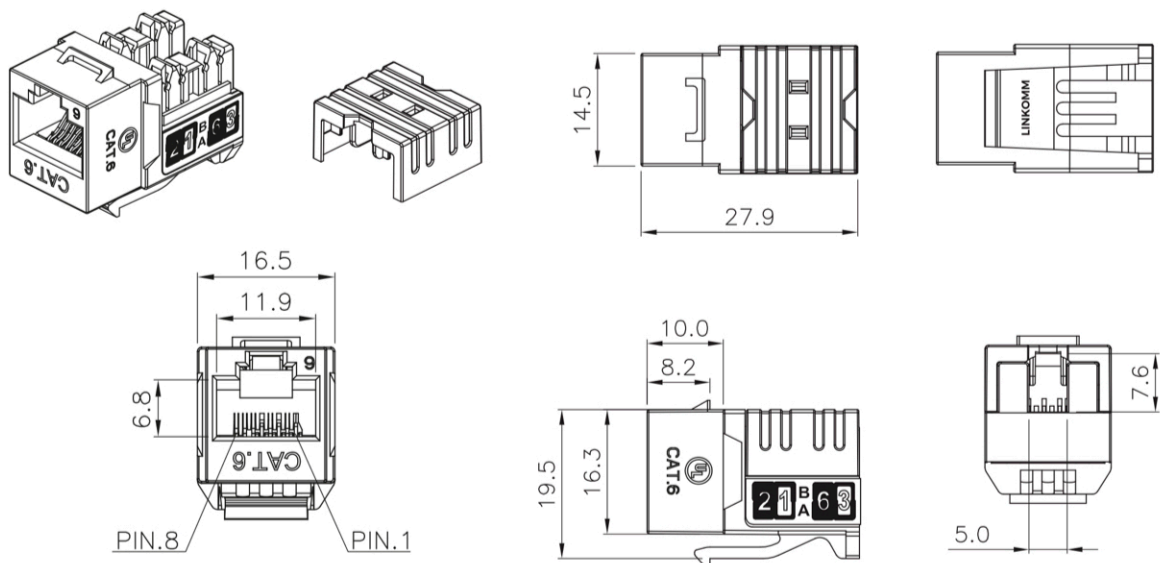

產品 : CAT. 6 窄版資訊插座

SKU : KJU01C688

簡介 : 90°資訊插座 超五類/無遮蔽 RJ45 8p8c 。適用線材：23awg-26awg 網路線。適用於各式座位端資訊盒、資訊面板及機房端網路跳線面板。IDC 端子支援 110 及 Krone 打線工具、快速打線工具 (TLPD04)。插座金針表面鍍金 50μ "，提升訊號傳輸效率和有效防止金屬氧化。插座外殼附有 T568A 及 T568B 色碼及線位圖。端子支架為尖刺型，方便施做者快速分線安裝。小體積，輕鬆安裝於 6 Port 面板及高密度跳線面板

顏色 : 白、藍、橙、黃

特性 : 水晶頭拔插最低測試 750 次以上 (ISO/IEC 11801, IEC 60603-7-4)。IDC 可重複打線次數約 20 次。資訊插座插入強度 20 牛頓力。水晶頭與資訊插座之間拉拔力 7.7 公斤。工作溫度 -10c to 60c 符合 ISO/IEC 11801-1, ANSI/TIA 568.2-D。Cat. 6 傳輸特性符合 ANSI/TIA568 .2-D 規範。

材料規格

資訊插座外殼	ABS+PC, UL 94V-0
金針支架	PBT+Glass Fiber, UL 94V-0
8PIN 金針	磷青銅鍍鎳及 50μ 英寸純金
IDC 端子支架	PC+ Glass Fiber, UL 94V-2
IDC 刺破刀片	磷青銅鍍錫
IDC 端子帽蓋	ABS, UL 94-HB
IDC 端子底座	ABS, UL94-0
PCB 電路板	FR4, UL94-0

Unit:mm