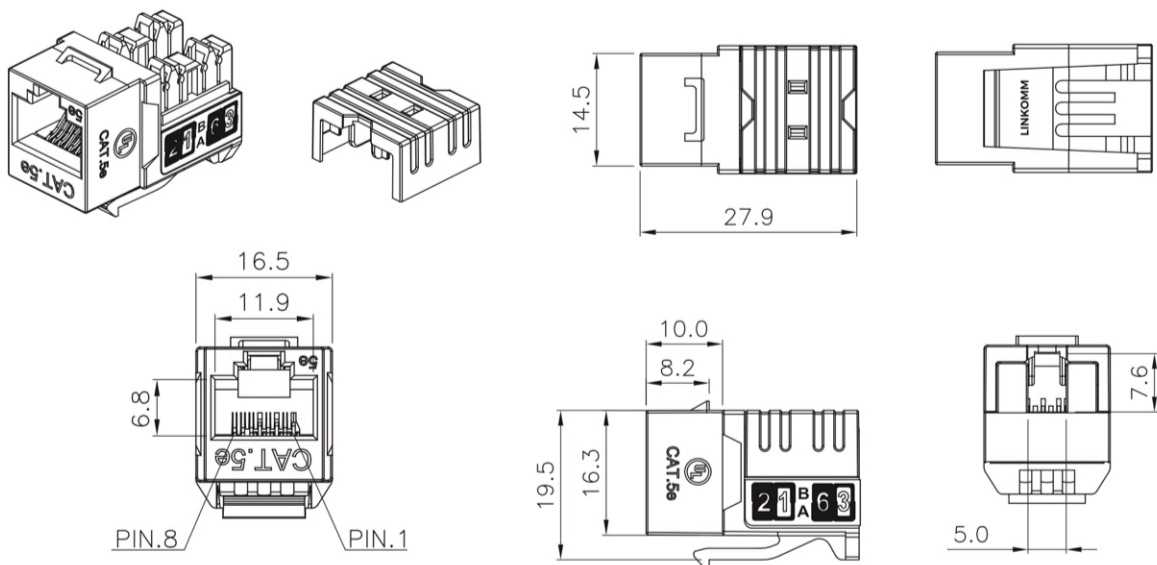

產品 : CAT. 5e 窄版資訊插座

SKU : KJU015E88

簡介 : 90°資訊插座 超五類/無遮蔽 RJ45 8p8c 。適用線材 : 23awg-26awg 網路線。適用於各式座位端資訊盒、資訊面板及機房端網路跳線面板。IDC 端子支援 110 及 Krone 打線工具、快速打線工具 (TLPD04)。插座金針表面鍍金 50μ ，提升訊號傳輸效率和有效防止金屬氧化。插座外殼附有 T568A 及 T568B 色碼及線位圖。端子支架為尖刺型，方便施做者快速分線安裝。小體積，輕鬆安裝於 6 Port 面板及高密度跳線面板

顏色 : 白、藍、橙、黃

特性 : 水晶頭拔插最低測試 750 次以上 (ISO/IEC 11801, IEC 60603-7-4)。IDC 可重複打線次數約 20 次。資訊插座插入強度 20 牛頓力。水晶頭與資訊插座之間拉拔力 7.7 公斤。工作溫度 -10c to 60c 符合 ISO/IEC 11801-1, ANSI/TIA 568.2-D。Cat. 5e 傳輸特性符合 ANSI/TIA568 .2-D 規範。

材料規格

資訊插座外殼	ABS+PC, UL 94V-0
金針支架	PBT+Glass Fiber, UL 94V-0
8PIN 金針	磷青銅鍍鎳及 50μ 英吋純金
IDC 端子支架	PC+ Glass Fiber, UL 94V-2
IDC 刺破刀片	磷青銅鍍錫
IDC 端子帽蓋	ABS, UL 94-HB
IDC 端子底座	ABS, UL94-0
PCB 電路板	FR4, UL94-0

Unit:mm