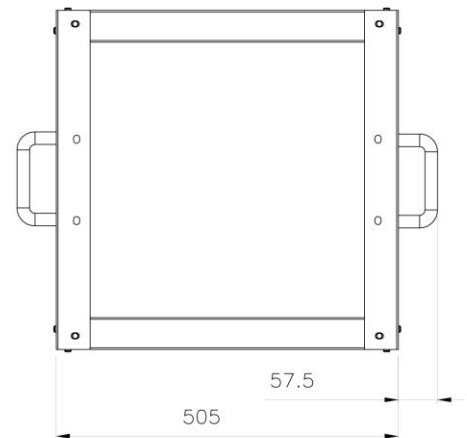

產品 : 8U 自組式開放機櫃

SKU : OR0108BK

簡介 : 19吋 8U 機櫃, 開放式設計, 散熱效率佳。8U 標準規格, 應用靈活。DIY 組裝結構, 安裝便利。

顏色 : 黑色

材料規格

尺寸 : L 470 x W 505 x H 500mm

機櫃本體 : 鋁合金, 黑色烤漆

Unit: mm