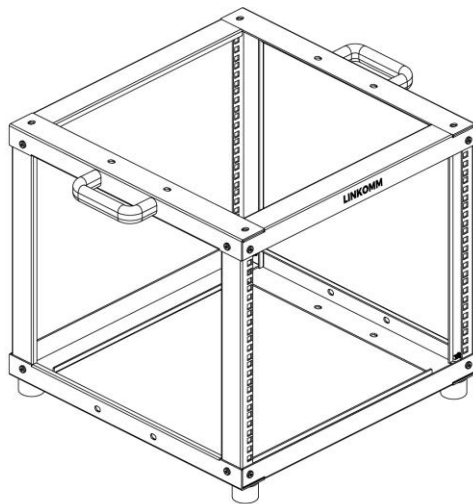

產品 : 8U 自組式開放機櫃

SKU : OR0108BK

簡介 : 19吋 8U 機櫃, 開放式設計, 散熱效率佳。8U 標準規格, 應用靈活。DIY 組裝結構, 安裝便利。

顏色 : 黑色

材料規格

尺寸 : L 470 x W 505 x H 500mm

機櫃本體 : 鋁合金, 黑色烤漆

Unit: mm