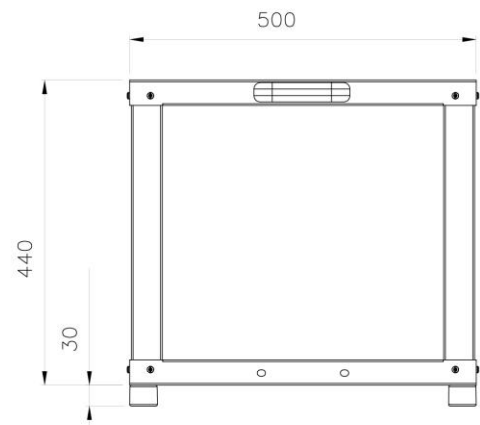

產品 : 8U 自組式開放機櫃

SKU : OR0108BK

簡介 : 19吋 8U 機櫃, 開放式設計, 散熱效率佳。8U 標準規格, 應用靈活。DIY 組裝結構, 安裝便利。

顏色 : 黑色

材料規格

尺寸 : L 470 x W 505 x H 500mm

機櫃本體 : 鋁合金, 黑色烤漆

Unit: mm