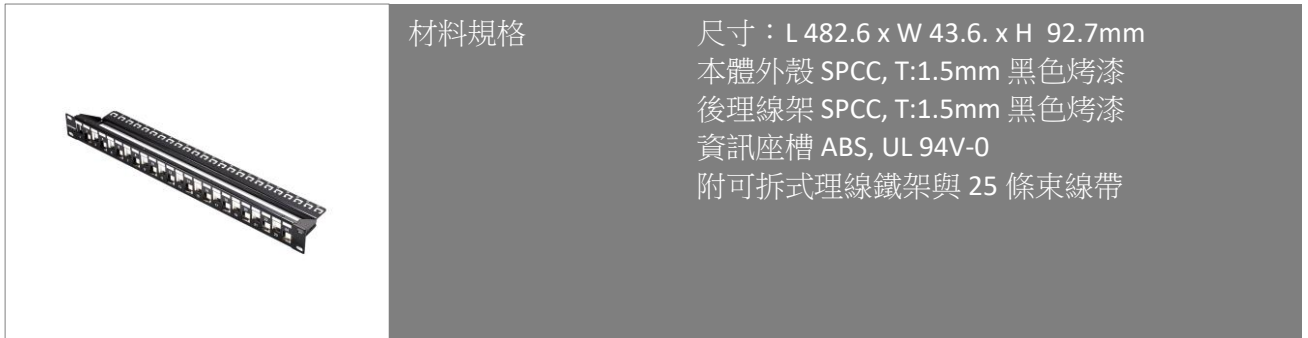

產品：24 port STP Blank Patch Panel 19 吋 機架式空架跳線面板

SKU：PPS021U24BK

簡介：空架/無遮蔽 UTP RJ45 8p8c 24port 19 吋機架式。適用標準卡入式資訊插孔輕鬆升級數據，語音，視頻或光纖連接。適用 19 吋機櫃、數據中心、機房、工作室等。配置理線鐵架可支撐線材避免過度彎折。主體 1.5mm 黑色烤漆塗層 SPCC 鋼材料，可承重應用。

顏色：黑色

Unit: mm