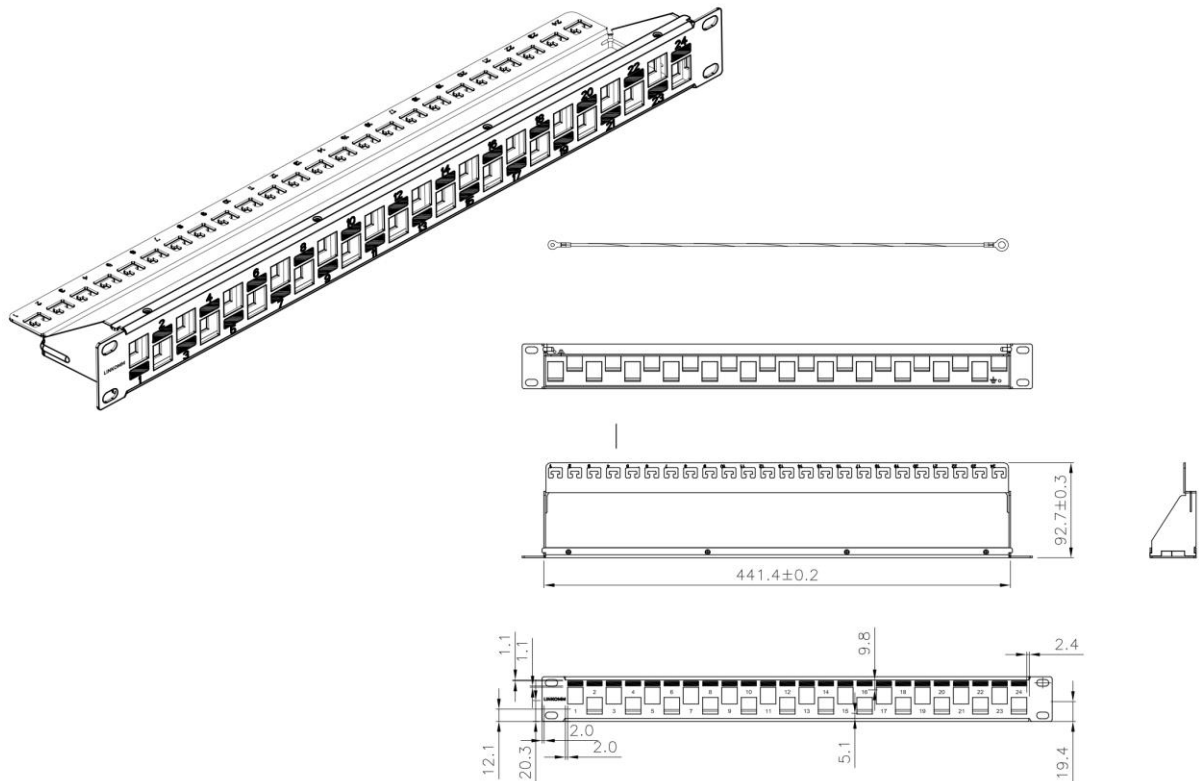

產品：24 port STP Blank Patch Panel 19 吋 機架式空架跳線面板

SKU：PPS021U24BK

簡介：空架/無遮蔽 UTP RJ45 8p8c 24port 19 吋機架式。適用標準卡入式資訊插孔輕鬆升級數據，語音，視頻或光纖連接。適用 19 吋機櫃、數據中心、機房、工作室等。配置理線鐵架可支撐線材避免過度彎折。主體 1.5mm 黑色烤漆塗層 SPCC 鋼材料，可承重應用。

顏色：黑色

Unit: mm