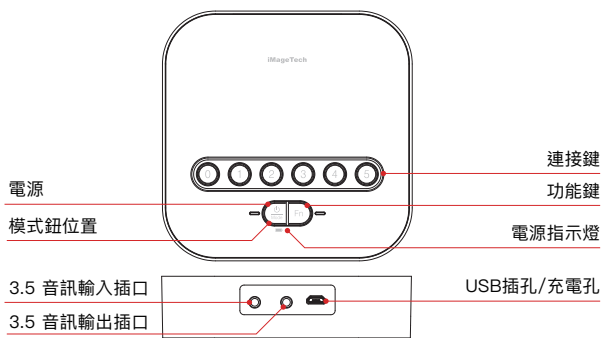

M6 整體特色說明

iImage M6可搭配iImage A6 Speakerphone(選購)或iImage A7 Lavalier Microphone 擴充至6台，以快速且經濟實惠的方式架構中大型的會議室方案，無須修改裝潢及重新佈線，也不須專業IT人員協助，並可因應整體會議室配置自由調整各個麥克風喇叭的配置，以配適各種中大型會議室環境。除此之外，iImage M6提供多種模式可對應不同的設備，如電腦、筆電、手機、平板及視訊會議主機依使用者需求自行選擇。另外，也可使用Audio Management控制與iImage A6/A7的連線狀況及調整整體收音狀態，讓使用者更能掌握會議室的使用狀態以提升整體效率。(使用者可透過Play Store/App Store 下載Audio Management)

下載完成後即可使用Audio Management 將iImage A6/A7 與 iImage M6 連線配對，並可在Audio Management 內調整iImage A6/A7的聲音選項。

模式說明

按鍵位置