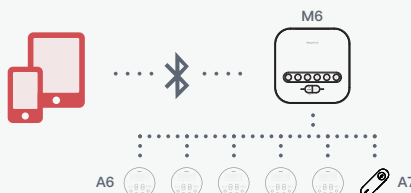

iImage M6可搭配iImage A6 Speakerphone(選購)或iImage A7 Lavalier Microphone 擴充至6台，以快速且經濟實惠的方式架構中大型的會議室方案，無須修改裝潢及重新佈線，也不須專業IT人員協助，並可因應整體會議室配置自由調整各個麥克風喇叭的配置，以配適各種中大型會議室環境。除此之外，iImage M6提供多種模式可對應不同的設備，如電腦、筆電、手機、平板及視訊會議主機依使用者需求自行選擇。另外，也可使用Audio Management控制與iImage A6/A7的連線狀況及調整整體收音狀態，讓使用者更能掌握會議室的使用狀態以提升整體效率。(使用者可透過Play Store/App Store 下載Audio Management)

下載完成後即可使用Audio Management 將iImage A6/A7 與 iImage M6 連線配對，並可在Audio Management 內調整iImage A6/A7的聲音選項。

模式說明

按鍵位置

USB 模式

將iImage M6 模式調整至USB模式插入電腦即可使用

藍牙模式

可透過藍牙模式連線至手機、平板等行動裝置，配對完成即可開始使用

多顆連線模式

iImage M6 可與視訊設備連接並可擴充iImage A6/A7(選購)至最多六台適用於30人會議室

規格表

A. 一般規格

產品名稱	iImage M6
體積	118mm x 118mm x 33mm
重量	150g
操作環境	0~60°C±2°C
內含物	USB線x1、變壓器x1、說明書x1

B. 連線能力

Audio Input	USB、Bluetooth
Audio Output	USB、Bluetooth
Audio Input Terminal (Stereo Mini Jack)	3.5音源孔
Audio Output Terminal (Stereo Mini Jack)	3.5音源孔
可連接至	1. 使用 USB傳輸線連接電腦與筆電 2. 使用藍牙連線手機與平板 3. 透過iImageTech A6 (選購) 與視訊會議系統連接
可配合作業系統	Windows、Mac OS