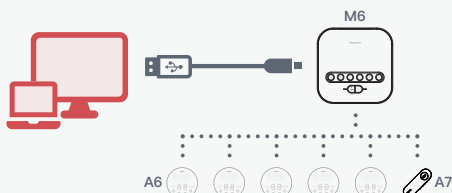

與iMage A6/A7 連線時，最多可擴充至6顆，完美的適應中大型會議室。

設備適應性

可搭配 iMage A6/A7連接多種不同設備，例如：電腦、筆電、手機、平板及視訊主機。

APP智慧控制

可使用Audio Management 控制與iMage A6/A7的連線狀況及監控每台iMage A6/A7的收放音狀態。

彈性應用任意配置

適合各種中大型會議室，可配合各個會議室不同的環境配置。

M6 整體特色說明

iImage M6可搭配iImage A6 Speakerphone(選購)或iImage A7 Lavalier Microphone 擴充至6台，以快速且經濟實惠的方式架構中大型的會議室方案，無須修改裝潢及重新佈線，也不須專業IT人員協助，並可因應整體會議室配置自由調整各個麥克風喇叭的配置，以配適各種中大型會議室環境。除此之外，iImage M6提供多種模式可對應不同的設備，如電腦、筆電、手機、平板及視訊會議主機依使用者需求自行選擇。另外，也可使用Audio Management控制與iImage A6/A7的連線狀況及調整整體收音狀態，讓使用者更能掌握會議室的使用狀態以提升整體效率。(使用者可透過Play Store/App Store 下載Audio Management)

下載完成後即可使用Audio Management 將iImage A6/A7 與 iImage M6 連線配對，並可在Audio Management 內調整iImage A6/A7的聲音選項。

模式說明

按鍵位置

USB 模式

將iImage M6 模式調整至USB模式插入電腦即可使用

藍牙模式

可透過藍牙模式連線至手機、平板等行動裝置，配對完成即可開始使用

多顆連線模式

iImage M6 可與視訊設備連接並可擴充iImage A6/A7(選購)至最多六台適用於30人會議室

規格表

A. 一般規格

產品名稱	iImage M6
體積	118mm x 118mm x 33mm
重量	150g
操作環境	0~60°C±2°C
內含物	USB線x1、變壓器x1、說明書x1

B. 連線能力

Audio Input	USB、Bluetooth
Audio Output	USB、Bluetooth
Audio Input Terminal (Stereo Mini Jack)	3.5音源孔
Audio Output Terminal (Stereo Mini Jack)	3.5音源孔
可連接至	1. 使用 USB傳輸線連接電腦與筆電 2. 使用藍牙連線手機與平板 3. 透過iImageTech A6 (選購) 與視訊會議系統連接
可配合作業系統	Windows、Mac OS