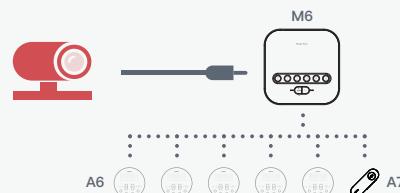

iImage M6可搭配iImage A6 Speakerphone(選購)或iImage A7 Lavalier Microphone 擴充至6台，以快速且經濟實惠的方式架構中大型的會議室方案，無須修改裝潢及重新佈線，也不須專業IT人員協助，並可因應整體會議室配置自由調整各個麥克風喇叭的配置，以配適各種中大型會議室環境。除此之外，iImage M6提供多種模式可對應不同的設備，如電腦、筆電、手機、平板及視訊會議主機依使用者需求自行選擇。另外，也可使用Audio Management控制與iImage A6/A7的連線狀況及調整整體收音狀態，讓使用者更能掌握會議室的使用狀態以提升整體效率。(使用者可透過Play Store/App Store 下載Audio Management)

下載完成後即可使用Audio Management 將iImage A6/A7 與 iImage M6 連線配對，並可在Audio Management 內調整iImage A6/A7的聲音選項。

模式說明

按鍵位置

USB 模式

將iImage M6 模式調整至USB模式插入電腦即可使用

藍牙模式

可透過藍牙模式連線至手機、平板等行動裝置，配對完成即可開始使用

多顆連線模式

iImage M6 可與視訊設備連接並可擴充iImage A6/A7(選購)至最多六台適用於30人會議室

規格表

A. 一般規格

產品名稱	iImage M6
體積	118mm x 118mm x 33mm
重量	150g
操作環境	0~60°C±2°C
內含物	USB線x1、變壓器x1、說明書x1

B. 連線能力

Audio Input	USB、Bluetooth
Audio Output	USB、Bluetooth
Audio Input Terminal (Stereo Mini Jack)	3.5音源孔
Audio Output Terminal (Stereo Mini Jack)	3.5音源孔
可連接至	1. 使用 USB傳輸線連接電腦與筆電 2. 使用藍牙連線手機與平板 3. 透過iImageTech A6 (選購) 與視訊會議系統連接
可配合作業系統	Windows、Mac OS

C. 藍牙規格

藍牙版本	5.0 (HFP、HSP、AVRCP、A2DP)
連線範圍	最大至20公尺 (無干擾)
無線放射規格	Class 2
天線形式	內建式天線
頻寬	2.4-2.4835GHz
頻載	2,402-2,480MHz
頻道數	79

E. 電源

變壓器	通過USB充電
電伏	DC 5V±5% 550mA

可選購商品

iImage A6

iImage A6 無線麥克風喇叭秉持著隨插即用的使用理念，無須專業IT人員從旁協助即可快速完成配置。除此之外搭配iImage M6 (選購) 可與視訊會議主機連接並可擴充多台 iImage A6 迅速建構12-30人的會議室環境。在擴充多台 iImage A6 後可依照使用者習慣或會議室的配置自由的改變各個iImage A6 的擺放位置，大大的提升了會議室的應用效率。