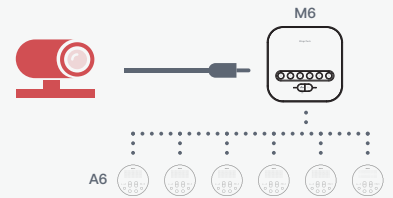

模式說明

USB 模式

將iMage A6 Speakphone 模式調整至USB模式插入電腦即可使用。

藍牙模式

可透過藍牙模式連線至手機、平板等行動裝置，配對完成即可開始透過iMage A6進行通話會議。

多顆連線模式

與iMage M6 (需選購) 連接可與市面上的視訊設備連接並可擴充iMage A6 至最多六台適用於30人會議室。

按鍵位置

規格表

A. 一般規格

產品名稱	iMage A6
體積	140x140x45 mm
重量	420±5 g
操作環境	0~60°C±2°C
內含物	USB線x1、說明書x1

B. 連線能力

Audio Input	USB、Bluetooth
Audio Output	USB、Bluetooth
可連接至	1. 使用 USB傳輸線連接電腦與筆電 2. 使用藍牙連線手機與平板 3. 透過iMageTech M6 (選購) 與視訊會議系統連接
可配合作業系統	Windows、Mac OS

C. 藍牙規格

藍牙版本	5.0 (HFP、HSP、AVRCP、A2DP)
連線範圍	最大至20公尺 (無干擾)
無線放射規格	Class 2
天線形式	內建式天線
頻寬	2.4-2.4835GHz
頻載	2,402-2,480MHz
頻道數	79

D. 音訊規格

麥克風	360°度全向性麥克風
收音頻率	100-20,000Hz
收音範圍	3m
喇叭	3瓦 全音域喇叭
音量最大值	91dB (0.5公尺)
頻率響應	114Hz-12kHz
信噪比	65 dBA
音壓	95±3dB SPL
THD	< 3%