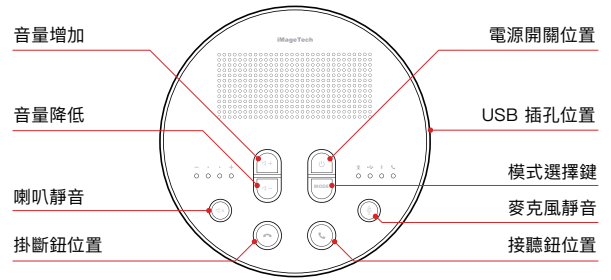

iMage A6無線麥克風喇叭秉持著隨插即用的使用理念，讓使用者以省時高效的方式建立6人的小型會議，並且無須專業IT人員從旁協助即可快速完成設置。除此之外iMage A6可連接多種不同設備，如：電腦、筆電、手機、平板，另外搭配iMage M6(選購)可與視訊會議主機連接並可擴充至多台iMage A6，迅速建構12-30人的會議室環境。在擴充多台iMage A6後，可依照使用者習慣或會議室的配置任意改變iMage A6的擺放位置，大幅提升會議室的應用。

模式說明

USB 模式

將iMage A6 Speakphone 模式調整至USB模式插入電腦即可使用。

藍牙模式

可透過藍牙模式連線至手機、平板等行動裝置，配對完成即可開始透過iMage A6進行通話會議。

多顆連線模式

與iMage M6 (需選購) 連接可與市面上的視訊設備連接並可擴充iMage A6 至最多六台適用於30人會議室。

按鍵位置

規格表

A. 一般規格

產品名稱	iMage A6
體積	140x140x45 mm
重量	420±5 g
操作環境	0~60°C±2°C
內含物	USB線x1、說明書x1

B. 連線能力

Audio Input	USB、Bluetooth
Audio Output	USB、Bluetooth
可連接至	1. 使用 USB傳輸線連接電腦與筆電 2. 使用藍牙連線手機與平板 3. 透過iMageTech M6 (選購) 與視訊會議系統連接
可配合作業系統	Windows、Mac OS

C. 藍牙規格

藍牙版本	5.0 (HFP、HSP、AVRCP、A2DP)
連線範圍	最大至20公尺 (無干擾)
無線放射規格	Class 2
天線形式	內建式天線
頻寬	2.4-2.4835GHz
頻載	2,402-2,480MHz
頻道數	79

D. 音訊規格

麥克風	360°度全向性麥克風
收音頻率	100-20,000Hz
收音範圍	3m
喇叭	3瓦 全音域喇叭
音量最大值	91dB (0.5公尺)
頻率響應	114Hz-12kHz
信噪比	65 dBA
音壓	95±3dB SPL
THD	< 3%