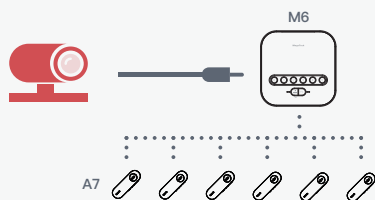

模式說明

多顆連線模式

與iMage M6 (需選購) 連接可與市面上的視訊設備連接並可擴充iMage A7 至最多六台適用於30人會議室。