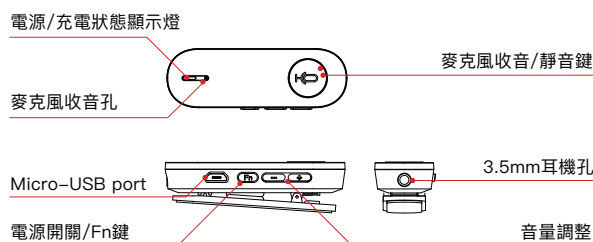

A7 整體特色說明

iMage A7無線領夾式麥克風有著輕巧的外形，除了可隨著講者配戴使用外，並可提供清晰準確的收音，再搭配iMage M6(選購)可連接多種不設備，如：電腦、筆電、手機、平板。

同時，透過iMage M6(選購)可與視訊會議主機連接並可串接多台iMage A7或搭配iMage A6以適應各種不同的會議室應用，如：教育訓練、課堂教學、商業會議...等。

按鍵位置