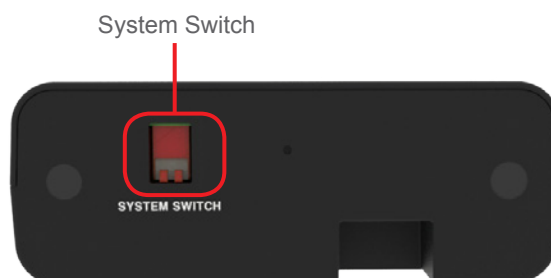

輸出 / 輸入介面

Lumens^{TM}
Brilliance by Design

Lumens Digital Optics Inc.
5F-1, No.20, Taiyuan St.,
Jhubei City 302, Taiwan
TEL : +886 (0)3-552-6255
FAX : +886-3-552-6257

www.MyLumens.com