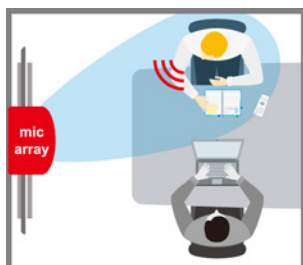

完美的影像品質

採用與頂級攝錄機同級的感測器，具有高感亮度可敏銳地辨識影像的明暗對比，其低雜訊、鮮明的色彩還原度，在光源不足的環境，依然可清晰顯示最佳的圖像品質。

超大的水平視角

VC-B10U擁有72°的超大水平視角，使會議成像無死角並滿足各類視訊會議場所的需求如會議、客戶服務及公司訓練場合使用。

3倍放大倍率

擁有3倍的智能像素變焦放大倍率，可以觀看細節，影像即使放大，依然清晰不失真。

操控容易

USB PTZ 攝影機控制軟體，可以輕易且快速的操控如Preset、Pan / Tilt、Zoom 等功能，且軟體支援 Windows 及 Mac 作業系統。

6組預設位

提供6組的預設位置儲存功能，可以預設平移、傾斜、縮放值、聚焦位置、曝光與白平衡模式等設定，迅速攝錄會議中場景，便攜、省時。

自適應式麥克風設計

VC-B10U內置麥克風最適合遠距教學或視訊會議。此自適應式麥克風使用麥克風聚焦、迴聲消除和噪音抑制等技術，以傳遞優良音質及提升溝通品質。

方便與螢幕整合

內置電視機支架可以輕鬆安裝在電視機或螢幕上。

產品規格

感應晶片	13M 1/2.3" CMOS
輸出解析度	3072x2304 10fps 1920x1080 60/30 fps 1280x720 60/30 fps 960x540 60/30 fps 640x480 60/30 fps 640x360 60/30 fps
光圈	F1.8
視野範圍	120° (對角) / 110° (水平)
最近對焦距離	70 cm
遙控器控制	Yes
變焦 (sensor zoom)	2x for 1080p (1920x1080) 3x for 720p (1280x720) 4.8x (640x480)
數位變焦	8倍
控制介面	IR remote control / USB
驅動協定	UVC / UAC