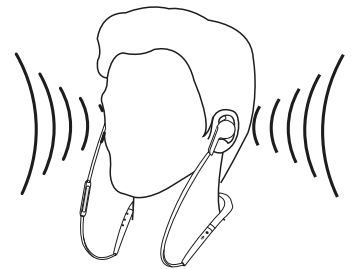

*需透過 Jabra Sound+ 應用程式註冊

**視作業系統而定

如何連接

長按

長按多功能按鈕，直到 LED 閃爍藍燈為止，然後依照耳機中的語音指示操作。

如何佩戴

選擇合適的耳塞及耳翼

所有耳朵的形狀和大小皆不同。為享受最佳音質，請混搭各種不同的耳塞及耳翼，找出最適合耳朵的組合。

如何使用

主動消噪

按下主動消噪按鈕，可消除惱人的背景噪音。

收聽環境音

長按收聽環境音按鈕 (2 秒) 可聽見周遭聲音，無需拿下耳機。

特色	優點	Jabra Elite 65e
音訊	麥克風系統配備高品質風噪聲濾波器	風噪聲防護
	三麥克風環境噪音抑制技術	環境噪音抑制
連接方式	入耳式 / 頸帶	耳機型式
	藍牙規格	藍牙 5.0
	多機連接	可同時連接 2 台裝置
	多機配對	最多配對 8 台裝置
	Micro-USB 連接	充電簡便
簡單易用	通話時間	主動消噪開啟：最長 8 小時 主動消噪關閉：最長 13 小時
	待機時間	失去藍牙藍線 15 分鐘後自動關機
	2 年防潑水及防塵保固*	專業品質，耐用保證
	語音助理功能	一鍵啟動 Alexa**、Siri® 及 Google Assistant™
	多功能按鈕	一鍵啟動重要功能 (主動消噪、語音助理等)
	Jabra Sound+ 應用程式	自訂音樂設定、收聽環境音、追蹤充電進度、選擇語音助理及更多功能
行動應用程式	Sound+ 應用程式	相容性資訊請見 Jabra.com