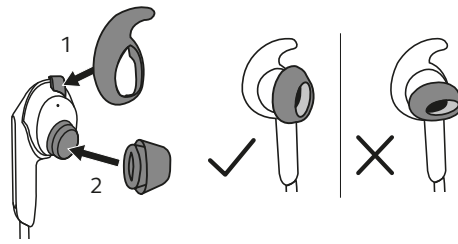

*需透過 Jabra Sound+ 應用程式註冊

**視作業系統而定

如何連接

長按

長按多功能按鈕，直到 LED 閃爍藍燈為止，然後依照耳機中的語音指示操作。

如何佩戴

選擇合適的耳塞及耳翼

所有耳朵的形狀和大小皆不同。為享受最佳音質，請混搭各種不同的耳塞及耳翼，找出最適合耳朵的組合。

如何使用

主動消噪

按下主動消噪按鈕，可消除惱人的背景噪音。

收聽環境音

長按收聽環境音按鈕 (2 秒) 可聽見周遭聲音，無需拿下耳機。

特色	優點	Jabra Elite 65e
音訊	麥克風系統配備高品質風噪聲濾波器	風噪聲防護
	三麥克風環境噪音抑制技術	環境噪音抑制
連接方式	入耳式 / 頸帶	耳機型式
	藍牙規格	藍牙 5.0
	多機連接	可同時連接 2 台裝置
	多機配對	最多配對 8 台裝置
	Micro-USB 連接	充電簡便
簡單易用	通話時間	主動消噪開啟：最長 8 小時 主動消噪關閉：最長 13 小時
	待機時間	失去藍牙藍線 15 分鐘後自動關機
	2 年防潑水及防塵保固*	專業品質，耐用保證
	語音助理功能	一鍵啟動 Alexa**、Siri® 及 Google Assistant™
	多功能按鈕	一鍵啟動重要功能 (主動消噪、語音助理等)
	Jabra Sound+ 應用程式	自訂音樂設定、收聽環境音、追蹤充電進度、選擇語音助理及更多功能
行動應用程式	Sound+ 應用程式	相容性資訊請見 Jabra.com