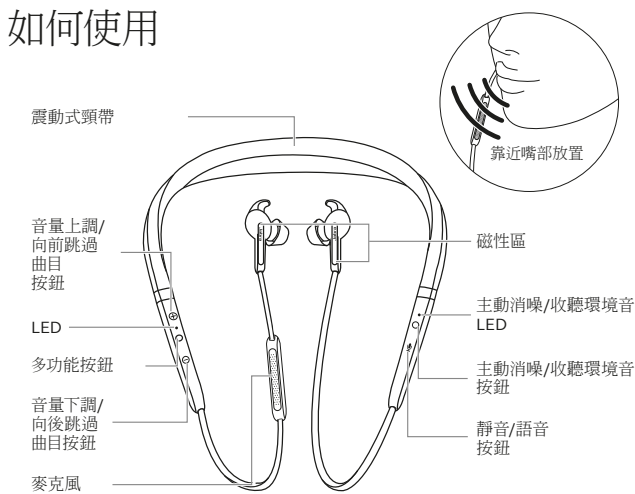

加倍舒適，加強低音。

配備多款 **Jabra** 耳塞選擇，讓耳機戴起來舒適穩固。這些耳塞通過實驗室嚴苛測試，更提供被動消噪效果及動態分明的低音，有效提升音樂聆聽體驗。

*需透過 Jabra Sound+ 應用程式註冊

**視作業系統而定

功能一覽：

Jabra Elite 65e

- 卓越的通話品質。三麥克風通話技術營造出噪音隔絕音場，讓語音通話清晰無比。
- 專業級主動消噪功能。搭載強大主動消噪技術及隔音耳機單體，提供商用品質的背景噪音抑制效果。
- 一整天的續航力。在主動消噪開啟下的續航力長達 **8** 小時，在主動消噪關閉下長達 **13** 小時。
- 打造你想要的音樂聆聽體驗。透過自訂等化器設定，將你的音響效果個人化。
- 專業品質，耐用保證。IP54 等級認證，提供 2 年防潑水及防塵保固。*
- 語音命令操作簡易。一鍵啟動 Amazon Alexa**、Siri® 及 Google Assistant™。**

*需透過 Jabra Sound+ 應用程式註冊

**視作業系統而定

如何連接

長按

長按多功能按鈕，直到 LED 閃爍藍燈為止，然後依照耳機中的語音指示操作。

如何佩戴

選擇合適的耳塞及耳翼

所有耳朵的形狀和大小皆不同。為享受最佳音質，請混搭各種不同的耳塞及耳翼，找出最適合耳朵的組合。

如何使用

主動消噪

按下主動消噪按鈕，可消除惱人的背景噪音。

收聽環境音

長按收聽環境音按鈕 (2 秒) 可聽見周遭聲音，無需拿下耳機。

特色	優點	Jabra Elite 65e
音訊	麥克風系統配備高品質風噪聲濾波器	風噪聲防護
	三麥克風環境噪音抑制技術	環境噪音抑制
連接方式	入耳式 / 頸帶	耳機型式
	藍牙規格	藍牙 5.0
	多機連接	可同時連接 2 台裝置
	多機配對	最多配對 8 台裝置
	Micro-USB 連接	充電簡便
簡單易用	通話時間	主動消噪開啟：最長 8 小時 主動消噪關閉：最長 13 小時
	待機時間	失去藍牙藍線 15 分鐘後自動關機
	2 年防潑水及防塵保固*	專業品質，耐用保證
	語音助理功能	一鍵啟動 Alexa**、Siri® 及 Google Assistant™
	多功能按鈕	一鍵啟動重要功能 (主動消噪、語音助理等)
	Jabra Sound+ 應用程式	自訂音樂設定、收聽環境音、追蹤充電進度、選擇語音助理及更多功能
行動應用程式	Sound+ 應用程式	相容性資訊請見 Jabra.com