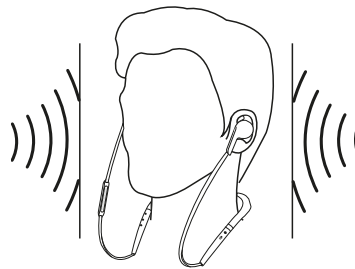

加倍舒適，加強低音。

配備多款 **Jabra** 耳塞選擇，讓耳機戴起來舒適穩固。這些耳塞通過實驗室嚴苛測試，更提供被動消噪效果及動態分明的低音，有效提升音樂聆聽體驗。

*需透過 Jabra Sound+ 應用程式註冊

**視作業系統而定

功能一覽：

Jabra Elite 65e

- 卓越的通話品質。三麥克風通話技術營造出噪音隔絕音場，讓語音通話清晰無比。
- 專業級主動消噪功能。搭載強大主動消噪技術及隔音耳機單體，提供商用品質的背景噪音抑制效果。
- 一整天的續航力。在主動消噪開啟下的續航力長達 **8** 小時，在主動消噪關閉下長達 **13** 小時。
- 打造你想要的音樂聆聽體驗。透過自訂等化器設定，將你的音響效果個人化。
- 專業品質，耐用保證。IP54 等級認證，提供 2 年防潑水及防塵保固。*
- 語音命令操作簡易。一鍵啟動 Amazon Alexa**、Siri® 及 Google Assistant™。**

*需透過 Jabra Sound+ 應用程式註冊

**視作業系統而定

如何連接

長按

長按多功能按鈕，直到 LED 閃爍藍燈為止，然後依照耳機中的語音指示操作。

如何佩戴

選擇合適的耳塞及耳翼

所有耳朵的形狀和大小皆不同。為享受最佳音質，請混搭各種不同的耳塞及耳翼，找出最適合耳朵的組合。

如何使用

主動消噪

按下主動消噪按鈕，可消除惱人的背景噪音。

收聽環境音

長按收聽環境音按鈕 (2 秒) 可聽見周遭聲音，無需拿下耳機。

特色	優點	Jabra Elite 65e
音訊	麥克風系統配備高品質風噪聲濾波器	風噪聲防護
	三麥克風環境噪音抑制技術	環境噪音抑制
連接方式	入耳式 / 頸帶	耳機型式
	藍牙規格	藍牙 5.0
	多機連接	可同時連接 2 台裝置
	多機配對	最多配對 8 台裝置
	Micro-USB 連接	充電簡便
簡單易用	通話時間	主動消噪開啟：最長 8 小時 主動消噪關閉：最長 13 小時
	待機時間	失去藍牙藍線 15 分鐘後自動關機
	2 年防潑水及防塵保固*	專業品質，耐用保證
	語音助理功能	一鍵啟動 Alexa**、Siri® 及 Google Assistant™
	多功能按鈕	一鍵啟動重要功能 (主動消噪、語音助理等)
	Jabra Sound+ 應用程式	自訂音樂設定、收聽環境音、追蹤充電進度、選擇語音助理及更多功能
行動應用程式	Sound+ 應用程式	相容性資訊請見 Jabra.com