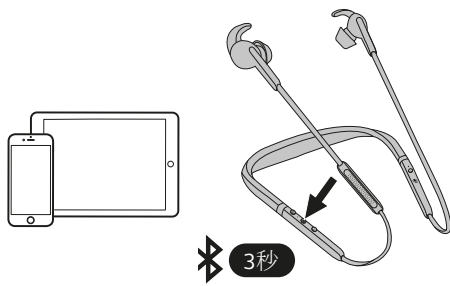

加倍舒適，加強低音。

配備多款 **Jabra** 耳塞選擇，讓耳機戴起來舒適穩固。這些耳塞通過實驗室嚴苛測試，更提供被動消噪效果及動態分明的低音，有效提升音樂聆聽體驗。

*需透過 Jabra Sound+ 應用程式註冊

**視作業系統而定

功能一覽：

Jabra Elite 65e

- 卓越的通話品質。三麥克風通話技術營造出噪音隔絕音場，讓語音通話清晰無比。
- 專業級主動消噪功能。搭載強大主動消噪技術及隔音耳機單體，提供商用品質的背景噪音抑制效果。
- 一整天的續航力。在主動消噪開啟下的續航力長達 **8** 小時，在主動消噪關閉下長達 **13** 小時。
- 打造你想要的音樂聆聽體驗。透過自訂等化器設定，將你的音響效果個人化。
- 專業品質，耐用保證。IP54 等級認證，提供 2 年防潑水及防塵保固。*
- 語音命令操作簡易。一鍵啟動 Amazon Alexa**、Siri® 及 Google Assistant™。**

*需透過 Jabra Sound+ 應用程式註冊

**視作業系統而定

如何連接

長按

長按多功能按鈕，直到 LED 閃爍藍燈為止，然後依照耳機中的語音指示操作。

如何佩戴

選擇合適的耳塞及耳翼

所有耳朵的形狀和大小皆不同。為享受最佳音質，請混搭各種不同的耳塞及耳翼，找出最適合耳朵的組合。