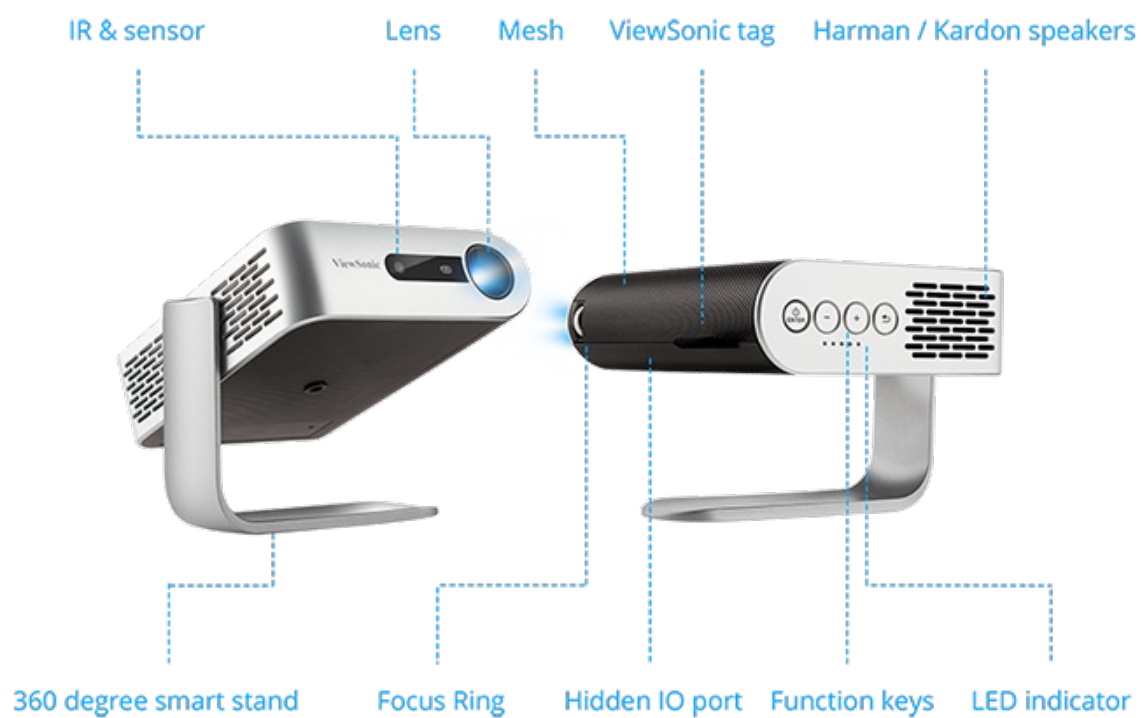

適用於所有形狀和大小的空間

採用短投放比率，可從與投影表面相距僅 2.6 公尺的距離投影 100 吋影像，使得 M1+ 成為在小空間中投影大型影像的理想選擇。

隨處體驗電影樂趣

M1+ 是您露營旅行或戶外遠足的必備之選。無須煩惱纏繞的電線，也不必接上投影機電源，內建電池可為您和朋友提供長達 6 小時的娛樂時間。

*6小時電池壽命適用於省電模式

保護眼睛

考慮到使用者安全，讓 M1+ 具備眼睛保護功能，偵測到物體過於接近鏡頭時就會自動關閉投影光束。

自動關閉螢幕

靠近鏡頭 30 公分以內便會自動關閉螢幕。

Eye Protection

一手掌握

M1+ 輕薄小巧，重量僅 750 克，不僅能夠一手掌握，更可放入公事包隨身攜帶，方便進行簡報。

146 × 126 × 40 mm
5.7 × 4.9 × 1.5 inch

隨插即用

M1+ 具備 HDMI 和 USB Type-C 等多種連接功能，可連接到筆記型電腦、手機或平板電腦，以及 USB 和 MicroSD 磁碟機。16GB 的內建記憶體可讓您將喜愛的內容直接儲存在投影機。

燈光使用壽命長達 30,000 小時

環保設計

為了減少對環境的影響，M1+ 無線藍芽微型投影機採用紙材包裝，可生物分解而且 99%可以回收。

真實色彩

M1+ 透過 ViewSonic SuperColor™ 投射真實色彩影像，產生各種日常所見的相同色彩。

外部及後方 I/O 接頭

M1+ 技術規格

規格	投影系統	0.2" WVGA
	原生解析度	854x480
	亮度 (LED 流明)	300 LED Lumens
	對比	120000:1
	色彩處理	1.07 Billion Colours
	光源	LED
	光源壽命 (Normal)	長達30000小時
	燈泡	RGB LED
	鏡頭	F=1.7, f=5.5mm
	光學偏移	100% +/-5%
	投射比	1.2
	光學變焦	Fixed
	投影尺寸	24"-100"
	投影距離(m 公尺)	0.64m-2.66m (38" @1m)
	梯型修正	+/- 40° (V)
	噪音標準 (Normal)	26dB
	Audible Noise (Eco)	25dB
	本地存儲	Total 16GB (12GB available storage)
	Input Lag	33 ms
	解析度支援	VGA(640 x 480) to FullHD(1920 x 1080)
	HDTV 相容性	480i, 480p, 576i, 576p, 720p, 1080i, 1080p
	水平掃瞄頻率	15h-135kHz