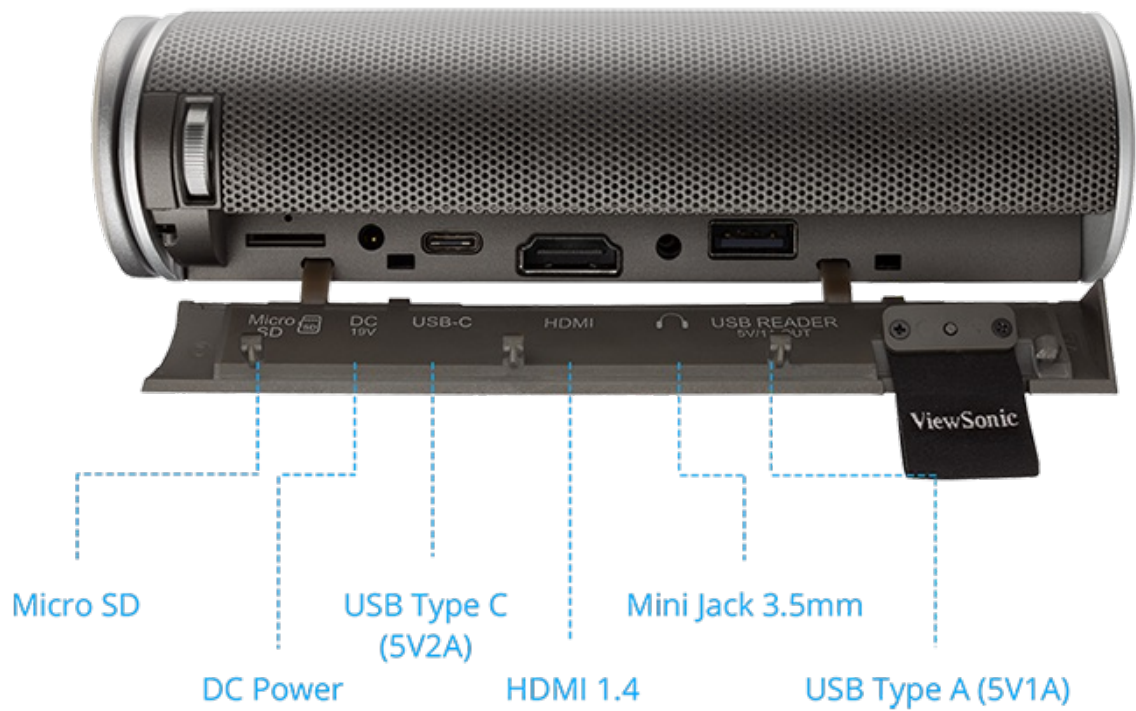

適用於所有形狀和大小的空間

採用短投放比率，可從與投影表面相距僅 2.6 公尺的距離投影 100 吋影像，使得 M1+ 成為在小空間中投影大型影像的理想選擇。

隨處體驗電影樂趣

M1+ 是您露營旅行或戶外遠足的必備之選。無須煩惱纏繞的電線，也不必接上投影機電源，內建電池可為您和朋友提供長達 6 小時的娛樂時間。

*6小時電池壽命適用於省電模式

保護眼睛

考慮到使用者安全，讓 M1+ 具備眼睛保護功能，偵測到物體過於接近鏡頭時就會自動關閉投影光束。

自動關閉螢幕

靠近鏡頭 30 公分以內便會自動關閉螢幕。

Eye Protection

一手掌握

M1+ 輕薄小巧，重量僅 750 克，不僅能夠一手掌握，更可放入公事包隨身攜帶，方便進行簡報。

146 × 126 × 40 mm
5.7 × 4.9 × 1.5 inch

隨插即用

M1+ 具備 HDMI 和 USB Type-C 等多種連接功能，可連接到筆記型電腦、手機或平板電腦，以及 USB 和 MicroSD 磁碟機。16GB 的內建記憶體可讓您將喜愛的內容直接儲存在投影機。

燈光使用壽命長達 30,000 小時

環保設計

為了減少對環境的影響，M1+ 無線藍芽微型投影機採用紙材包裝，可生物分解而且 99%可以回收。

真實色彩

M1+ 透過 ViewSonic SuperColor™ 投射真實色彩影像，產生各種日常所見的相同色彩。

外部及後方 I/O 接頭

M1+ 技術規格

規格	投影系統	0.2" WVGA
	原生解析度	854x480
	亮度 (LED 流明)	300 LED Lumens
	對比	120000:1
	色彩處理	1.07 Billion Colours
	光源	LED
	光源壽命 (Normal)	長達30000小時
	燈泡	RGB LED
	鏡頭	F=1.7, f=5.5mm
	光學偏移	100% +/-5%
	投射比	1.2
	光學變焦	Fixed
	投影尺寸	24"-100"
	投影距離(m 公尺)	0.64m-2.66m (38" @1m)
	梯型修正	+/- 40° (V)
	噪音標準 (Normal)	26dB
	Audible Noise (Eco)	25dB
	本地存儲	Total 16GB (12GB available storage)
	Input Lag	33 ms
	解析度支援	VGA(640 x 480) to FullHD(1920 x 1080)
	HDTV 相容性	480i, 480p, 576i, 576p, 720p, 1080i, 1080p
	水平掃瞄頻率	15h-135kHz