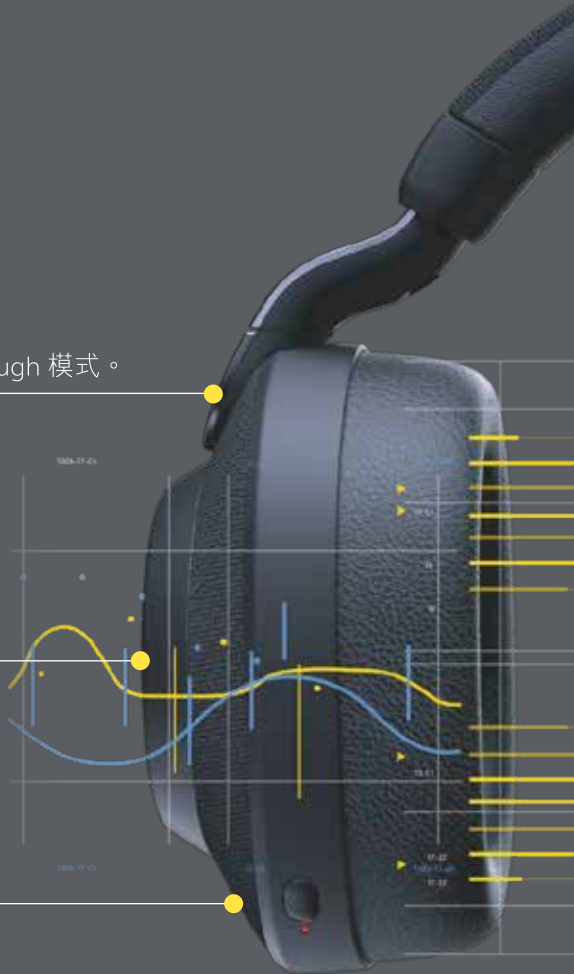

IP55 等級及提供
2年防塵防水保養*

使用音效均衡器自訂化音樂

4組麥克風技術
提供先進的噪音抑制和
語音增強功能

一鍵啟動語音助理
Amazon Alexa, Siri®
和 Google Assistant™

快速充電
充電15分鐘可提供1.5小時電量

長達 5.5 小時電量
配合充電盒使用可達
15小時電量

Jabra
Sound+ app

顏色：
鈦黑色 ● 銅黑色 ● 鉑金米 ●

SmartSound: 根據周圍環境自動調節音頻

您可以通過 Jabra Sound+ 應用程序調節 **SmartSound** 的聲音體驗。通過自訂音頻模式（主動降噪/ HearThrough），音樂均衡器，語音助理以及將自己的語音放大來適應不同的聲音環境。**SmartSound** 會分析聲音環境並自動應用個性化音頻，在需要時為您提供所需的聲音。

Jabra Sound+ 情景

公眾場所

當您處於火車站台時，需要聽到周圍環境的聲音。SmartSound 會自動開啟 HearThrough 模式。

通勤

當你處於火車上，想阻隔不想要的背景噪音，SmartSound 會自動開啟降噪模式。

私人場所

當您獨自一人或處於安靜的環境中，SmartSound 會自動關閉降噪和 HearThrough 模式，節省電量。

通過下載 Jabra Sound+ 應用程序啟動 SmartSound 功能，您可以於每個時刻將音頻和音樂自訂化。

ELITE 85h

旨在通過SmartSound獲得最佳的
無線通話和音樂體驗

SmartSound: