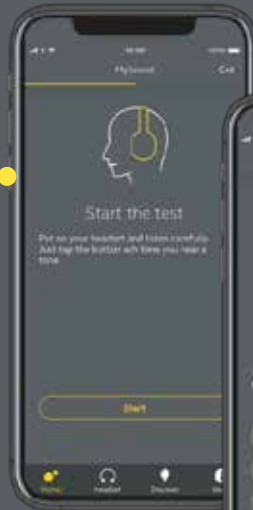

一鍵啟動語音助理

Amazon Alexa, Siri®
和 Google Assistant™

單次充電提供
長達36小時電量
(主動降噪開啟)

Jabra
Sound+ app

顏色:
鈦黑色

MySound 專屬您的聲音

MySound 是我們最新的開拓性技術，可讓您得到最佳的音效體驗 — 通過應用程式內聽覺測試，在耳機上進行校準，即可完成專業聲音的優化和配置。

通過GN Hearing進行的超過85000項獨特的聽力測試，測量您聽到不同頻段聲音的能力。然後在應用程式內和耳機上自動調整這些設置。

為您量身定製音樂

步驟 1
進行聽力測試

步驟 2
MySound校準
您的聲音設置

測試結果是根據個人聽力特徵量身定製的音樂。
聽起來不錯吧？毫無疑問是的！

下載 Jabra Sound 應用程式啟動 MySound，您可以進行聽力測試，並讓 MySound 將您的音樂設定配置到個人聽力檔案中。

ELITE 45h

專業打造一流的入耳式無線耳機

獲取完美音效