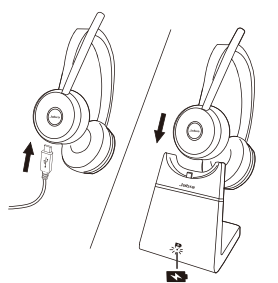

### 監聽 Listen-in

聆聽你的周圍環境，而不要脫掉你的耳機。

### 充電

使用 USB 配線或充電座，充電座應插入 PC 充電器 USB 端口。

大概需要充電耳機 3 小時。

特色	優點	JABRA Evolve 75
連接性	Jabra Link 370 USB 適配器	無線範圍可達 100 英尺/30 米
	雙 Bluetooth® 連接 PC, 智慧手機和平板電腦	雙 Bluetooth® 可同時連接到兩個 Bluetooth® 設備
	USB 線	在同時充電時，請使用耳機撥打電話和音樂
	完全兼容 UC 系統和 VoIP 用戶端	無縫集成和呼叫控制與領先的 UC 系統/PC 軟電話。認證適用於 Microsoft Skype For Business, Cisco 及 Avaya
音訊	高保真度揚聲器	一流的音效，包括 HiFi 音頻流
	高級 ANC 主動降噪	觸摸按鈕消除背景噪音
使用簡單	可充電電池	長達 15 小時的電池通話時間
	全天舒適	舒適皮革耳墊全天候的舒適配戴
	忙碌指示	兩個耳罩上的忙碌指示燈號作為一個不要干擾的信號
	音量控制	耳機上的音量增大/減小
	麥克風	當不打電話時，麥克風懸臂可收藏入頭罩上方，麥克風屬於靜音功能
	監聽	輕鬆觸及耳塞上的按鈕，無需移除耳機即可收到通知
選購配件	充電座*	易於充電和對接帶有可選配的充電座，以消除電力問題