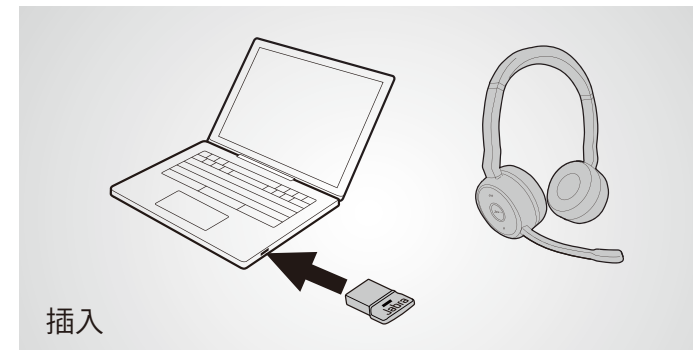

如何連接

電腦

耳機和 USB 加密是預先配對的，可以使用。