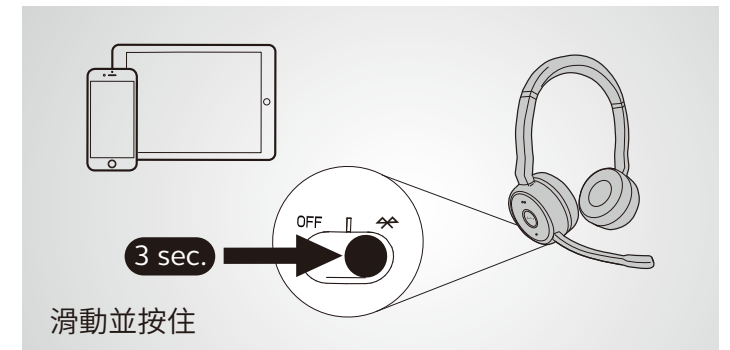

手機

打開藍牙配對，然後按照耳機中的語音指導進行操作。