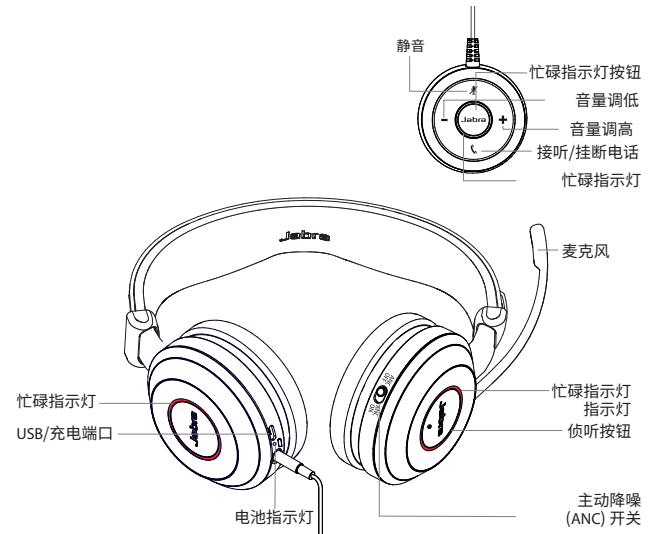

连接方式

连接到台式电脑/笔记本电脑

将耳麦完全插入控制器，并将控制器连接到 USB-A 或 USB-C 端口。

连接到移动设备（不带控制器）。

将 3.5 毫米 jack 插头直接插入移动设备。

如何使用

建议将麦克风放在靠近嘴部的位置（2 厘米）。麦克风可根据个人偏好折叠。

听音乐或在户外使用时，麦克风可以收在头带凹槽中。

摊平收纳

可以将耳罩摊平以使其易于收纳。在将耳罩摊平之前，必须将麦克风从头带凹槽中取出并向后旋转。

产品性能	优势	Jabra Evolve 80
连接能力	USB-A 或 USB-C ¹ 认证	插入台式电脑/笔记本电脑、智能手机或平板电脑 Skype for Business、Cisco、Avaya 等
音频	主动降噪	主动降噪可减少外部干扰
简单易用	通话管理	直观的线控装置，实现更好的通话控制
	倾听	按下倾听 (Listen-In) 按钮无需取下耳麦即可听到外界声音
	设计周到的麦克风杆	麦克风杆带有磁铁，在未通话或旅途中时可收纳到头带中
	智能呼叫转移	从控制器上拔出 3.5 毫米 jack 插头并插入智能手机，将来自 Skype for Business 桌面软件电话的电话转移到智能手机 ²
兼容性	如需了解兼容性信息，请访问 Jabra.com	  

¹USB-C 连接针对电脑进行了优化。通过 USB-C 连接手机或平板电脑可能会降低性能

²仅在 Direct 1.0 中受支持