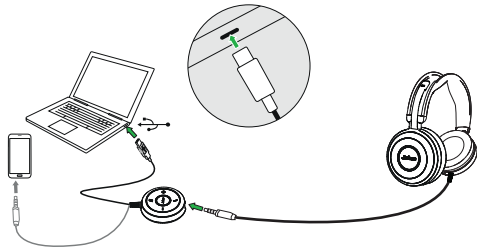

直观的控制装置

轻松使用最常用的功能, 比如接听电话、音量调高/和静音麦克风。

表示您是否空闲

无论您是在打电话还是在处理需要您完全集中注意力的任务, Jabra Evolve 80 的耳罩上设有一个集成的忙碌指示灯, 让您周围的人清楚地看到您是否空闲。您可以激活红色忙碌指示灯来创建自己的注意力集中区, 在需要时防止被打扰。Jabra Evolve 80 也是很出色的旅行伴侣, 便于在嘈杂的机场和公共环境中打电话或者听音乐放松。您可以将注意力集中区带到任何需要去的地方。

连接方式

连接到台式电脑/笔记本电脑

将耳麦完全插入控制器，并将控制器连接到 USB-A 或 USB-C 端口。

连接到移动设备（不带控制器）。

将 3.5 毫米 jack 插头直接插入移动设备。

如何使用

建议将麦克风放在靠近嘴部的位置（2 厘米）。麦克风可根据个人偏好折叠。

听音乐或在户外使用时，麦克风可以收在头带凹槽中。

摊平收纳

可以将耳罩摊平以使其易于收纳。在将耳罩摊平之前，必须将麦克风从头带凹槽中取出并向后旋转。

产品性能	优势	Jabra Evolve 80
连接能力	USB-A 或 USB-C ¹ 认证	插入台式电脑/笔记本电脑、智能手机或平板电脑 Skype for Business、Cisco、Avaya 等
音频	主动降噪	主动降噪可减少外部干扰
简单易用	通话管理	直观的线控装置，实现更好的通话控制
	倾听	按下倾听 (Listen-In) 按钮无需取下耳麦即可听到外界声音
	设计周到的麦克风杆	麦克风杆带有磁铁，在未通话或旅途中时可收纳到头带中
	智能呼叫转移	从控制器上拔出 3.5 毫米 jack 插头并插入智能手机，将来自 Skype for Business 桌面软件电话的电话转移到智能手机 ²
兼容性	如需了解兼容性信息，请访问 Jabra.com	  

¹USB-C 连接针对电脑进行了优化。通过 USB-C 连接手机或平板电脑可能会降低性能

²仅在 Direct 1.0 中受支持