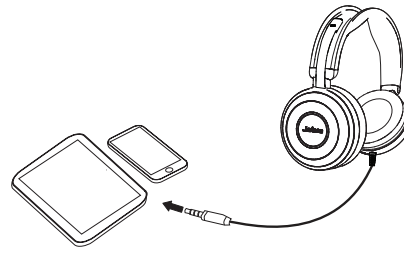

连接方式

连接到台式电脑/笔记本电脑

将耳麦完全插入控制器，并将控制器连接到 USB-A 或 USB-C 端口。

连接到移动设备（不带控制器）。

将 3.5 毫米 jack 插头直接插入移动设备。

如何使用

建议将麦克风放在靠近嘴部的位置（2 厘米）。麦克风可根据个人偏好折叠。

听音乐或在户外使用时，麦克风可以收在头带凹槽中。

摊平收纳

可以将耳罩摊平以使其易于收纳。在将耳罩摊平之前，必须将麦克风从头带凹槽中取出并向后旋转。

产品性能	优势	Jabra Evolve 80
连接能力	USB-A 或 USB-C ¹ 认证	插入台式电脑/笔记本电脑、智能手机或平板电脑 Skype for Business、Cisco、Avaya 等
音频	主动降噪	主动降噪可减少外部干扰
简单易用	通话管理	直观的线控装置，实现更好的通话控制
	倾听	按下倾听 (Listen-In) 按钮无需取下耳麦即可听到外界声音
	设计周到的麦克风杆	麦克风杆带有磁铁，在未通话或旅途中时可收纳到头带中
	智能呼叫转移	从控制器上拔出 3.5 毫米 jack 插头并插入智能手机，将来自 Skype for Business 桌面软件电话的电话转移到智能手机 ²
兼容性	如需了解兼容性信息，请访问 Jabra.com	  

¹USB-C 连接针对电脑进行了优化。通过 USB-C 连接手机或平板电脑可能会降低性能

²仅在 Direct 1.0 中受支持