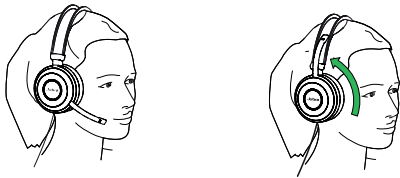

连接方式

连接到台式电脑/笔记本电脑

将耳麦完全插入控制器，并将控制器连接到 USB-A 或 USB-C 端口。

连接到移动设备（不带控制器）。

将 3.5 毫米 jack 插头直接插入移动设备。

如何使用

建议将麦克风放在靠近嘴部的位置（2 厘米）。麦克风可根据个人偏好折叠。

听音乐或在户外使用时，麦克风可以收在头带凹槽中。

摊平收纳

可以将耳罩摊平以使其易于收纳。在将耳罩摊平之前，必须将麦克风从头带凹槽中取出并向后旋转。

产品性能	优势	Jabra Evolve 80
连接能力	USB-A 或 USB-C ¹ 认证	插入台式电脑/笔记本电脑、智能手机或平板电脑 Skype for Business、Cisco、Avaya 等
音频	主动降噪	主动降噪可减少外部干扰
简单易用	通话管理	直观的线控装置，实现更好的通话控制
	倾听	按下倾听 (Listen-In) 按钮无需取下耳麦即可听到外界声音
	设计周到的麦克风杆	麦克风杆带有磁铁，在未通话或旅途中时可收纳到头带中
	智能呼叫转移	从控制器上拔出 3.5 毫米 jack 插头并插入智能手机，将来自 Skype for Business 桌面软件电话的电话转移到智能手机 ²
兼容性	如需了解兼容性信息，请访问 Jabra.com	  