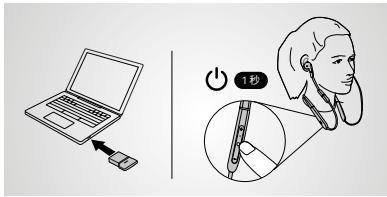

如何連線

電腦

耳機與藍牙傳輸器已預先配對，開箱即可使用。按下多功能按鈕可開啟耳機電源。

行動裝置

確定耳機電源已關，然後長按多功能按鈕 3 秒，直到 LED 閃爍藍燈為止。按照語音提示與智慧型手機配對。