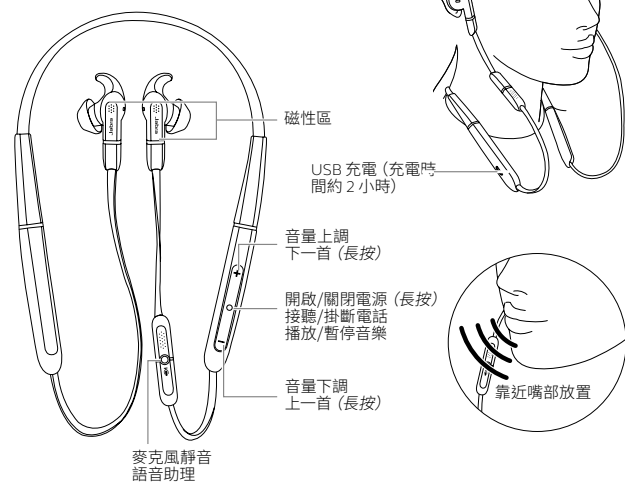

Jabra 精心打造的揚聲器確保你的音樂忠實呈現，而超服貼的入耳式佩戴更提供被動消噪功能，幫助你過濾背景噪音，讓你能專注處理當下事務。內建式忙碌指示燈可顯示「勿擾」信號，示意旁人請勿打擾。

功能一覽：

Jabra Evolve 65e

- 全天候舒適佩戴。絕不漏接一通電話。
- 專業級 UC 認證入耳式耳機。為辦公室外使用而優化。
- 在行動中保持生產力。全天候長效電池。
- 透過 Jabra Sound+ 應用程式自訂你的裝置。
- 給你隨心所欲的音樂享受。讓你隨時保持需要的專注。

相容於

Bluetooth®
Jabra.com/ANC

如何連線

電腦

耳機與藍牙傳輸器已預先配對，開箱即可使用。按下多功能按鈕可開啟耳機電源。

行動裝置

確定耳機電源已關，然後長按多功能按鈕 3 秒，直到 LED 閃爍藍燈為止。按照語音提示與智慧型手機配對。

如何連線

選擇正確的耳塞及耳翼

為享受最佳音質，請混搭各種不同尺寸的耳塞及耳翼，找出最適合耳朵的組合。

如何使用

忙碌指示燈示意同事請勿打擾。

磁性耳機單體可在不用時方便吸附。

特色	優點	Jabra Evolve 65e
連線方式	Jabra Link 370 USB 傳輸器	與電腦間無線距離最遠 30 公尺 / 100 英尺
	適用於電腦及行動裝置的雙藍牙連線技術	同時連接兩部藍牙裝置
	認證	Skype for Business、Cisco、Avaya 及其他
	多機配對	最多與 8 部裝置配對
音訊	麥克風	四麥克風環境噪音消除技術
	風噪轉向耳機設計	更佳的風噪聲防護
簡單易用	充電電池	最長 13 小時
	耳機內含磁鐵	當左右耳機互相吸附時，音樂會暫停播放，電話會掛斷，或者會啟動休眠模式。
	忙碌指示燈	麥克風殼體上的整合式忙碌指示燈可顯示勿擾信號
	音訊控制	接聽/掛斷電話-拒接來電-麥克風靜音-曲目控制 ¹ -播放/暫停音樂 ¹
	配件	3 副不同尺寸耳塞(EarGels™) (小/中/大)
	語音助理功能	一鍵啟動 Amazon Alexa、Siri® 及 Google Assistant™ ²
相容性	相容性資訊請見 Jabra.com	  