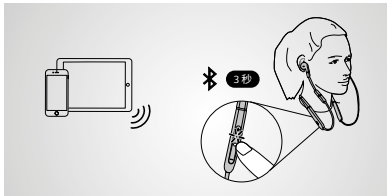

如何連線

電腦

耳機與藍牙傳輸器已預先配對，開箱即可使用。按下多功能按鈕可開啟耳機電源。

行動裝置

確定耳機電源已關，然後長按多功能按鈕 3 秒，直到 LED 閃爍藍燈為止。按照語音提示與智慧型手機配對。