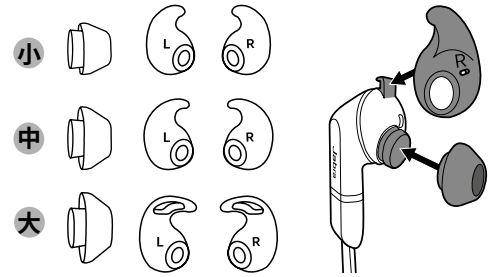

相容於

Bluetooth®
Jabra.com/ANC

如何連線

電腦

耳機與藍牙傳輸器已預先配對，開箱即可使用。按下多功能按鈕可開啟耳機電源。

行動裝置

確定耳機電源已關，然後長按多功能按鈕 3 秒，直到 LED 閃爍藍燈為止。按照語音提示與智慧型手機配對。

如何連線

選擇正確的耳塞及耳翼

為享受最佳音質，請混搭各種不同尺寸的耳塞及耳翼，找出最適合耳朵的組合。

如何使用

忙碌指示燈示意同事請勿打擾。

磁性耳機單體可在不用時方便吸附。

特色	優點	Jabra Evolve 65e
連線方式	Jabra Link 370 USB 傳輸器	與電腦間無線距離最遠 30 公尺 / 100 英尺
	適用於電腦及行動裝置的雙藍牙連線技術	同時連接兩部藍牙裝置
	認證	Skype for Business、Cisco、Avaya 及其他
	多機配對	最多與 8 部裝置配對
音訊	麥克風	四麥克風環境噪音消除技術
	風噪轉向耳機設計	更佳的風噪聲防護
簡單易用	充電電池	最長 13 小時
	耳機內含磁鐵	當左右耳機互相吸附時，音樂會暫停播放，電話會掛斷，或者會啟動休眠模式。
	忙碌指示燈	麥克風殼體上的整合式忙碌指示燈可顯示勿擾信號
	音訊控制	接聽/掛斷電話-拒接來電-麥克風靜音-曲目控制 ¹ -播放/暫停音樂 ¹
	配件	3 副不同尺寸耳塞(EarGels™) (小/中/大)
	語音助理功能	一鍵啟動 Amazon Alexa、Siri® 及 Google Assistant™ ²
相容性	相容性資訊請見 Jabra.com	  