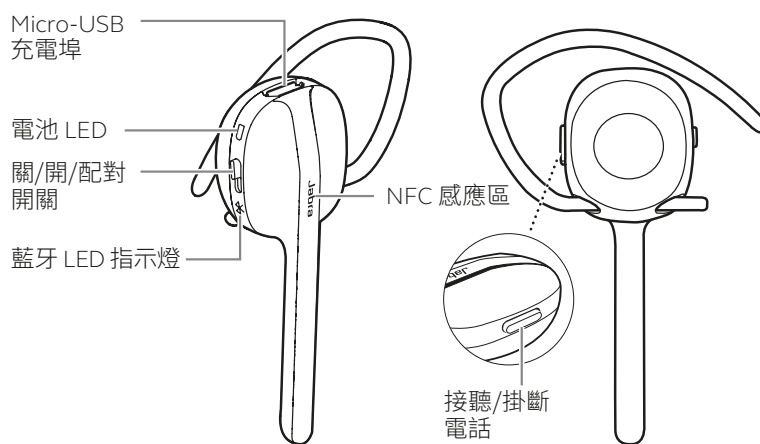

如何使用

註：第一次使用前，請先將耳機充滿電。

特色	優點	Jabra Talk 30
音訊	高清語音*提供高解析度音質	清晰無比的通話品質
連接方式	Multiuse™	最多可同時連接 8 台藍牙裝置
	A2DP 串流技術	讓你能串流音樂、播客及 GPS 導航
簡單易用	智慧型手機語音控制	與 Siri 及 Google Assistant 互動
	通話時間最長 5 小時	連線更持久
	語音撥號	無需動手即可通話
	貼耳式佩戴並附耳塞	全天佩戴一樣舒適
	多功能按鈕	單鍵操控多數功能
	語音指示	提供自動音量等語音訊息及背景噪音調節
相容性	相容性資訊請見 Jabra.com	

*視網路連線而定