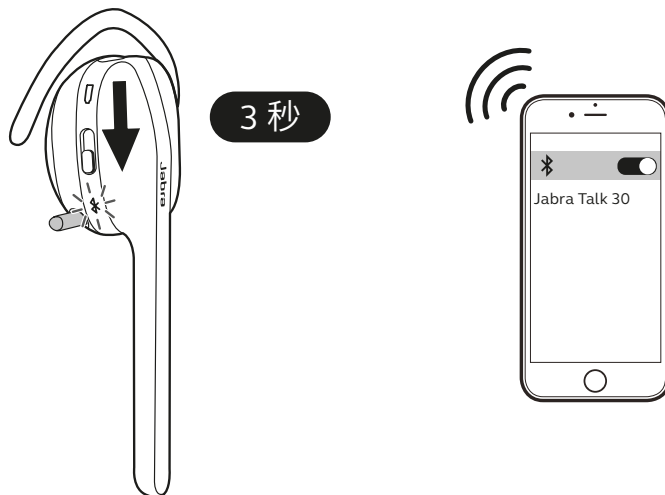

#### Jabra Talk 30

- **清晰的高清通話。** 高清語音麥克風。
- **貼耳式佩戴。** 搭載人體工學設計，全天佩戴一樣舒適。
- **長效續航。** 通話時間最長 5 小時。待機時間最長 7 天。
- **從手機串流媒體。** 音樂、播客及 GPS 導航。
- **使用簡易。** 單鍵控制。自動調節音量/背景噪音。
- **極緻設計。** 磨砂鋼面搭配透明耳勾，時尚雅致。

### 首次配對

1. 將關/開/配對開關在配對位置按住 3 秒。藍牙指示燈將閃藍燈。

2. 打開智慧型手機的藍牙功能，從可用裝置清單中選擇 Jabra Talk 30。