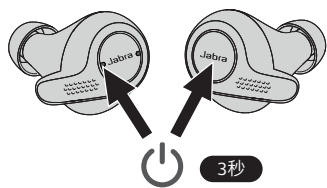

全使用，迎合你的任何聆聽需求。

充電一次可維持長達 5 小時續航力，搭配口袋型充電盒更可延長至 15 小時，滿足你從早到晚上的聆聽需求。

實測絕佳連接能力。

Jabra Elite 65t 是第三代真無線產品，承繼了 Jabra 經實證的優異真無線連接技術。無論接聽電話或聆聽音樂，你都能體驗絕佳的穩定性，不用擔心音訊斷線。

專業品質，耐用保證。

Jabra Elite 65t 搭載 IP55 等級設計，提供 2 年防潑水及防塵損壞保固**。不管走到什麼地方，你的活動都不會妨礙你輕鬆而可靠地進行通話及聆聽音樂。

語音命令操作簡易。

有了 Jabra Elite 65t，你可以即時連接 Alexa***、Siri® 或 Google Assistant™，迅速取得所需資訊—無論是設定約會、尋找附近活動，或播報收到訊息，全部輕鬆搞定。此外，透過藍牙 5.0，你可以將 Elite 65t 無縫連接至智慧型手機。

功能一覽：

Jabra Elite 65t

- **最佳通話及語音品質。**4 麥克風技術提供頂級音效
- **用你想要的方式聽音樂。**透過自訂等化器將你的音樂個人化
- **一整天的續航力。**長達 5 小時電池續航力，搭配充電盒可延長至 15 小時
- **實測絕佳連接能力。**真無線穩定連接可降低通話及音樂斷訊機率
- **專業品質，耐用保證。**IP55 等級認證，提供 2 年防潑水及防塵保固**
- **語音命令操作簡易。**一鍵啟動 Amazon Alexa***、Siri® 及 Google Assistant™

* December 17, 2017. See facts on www.jabra.com/commercial-claims

** 需透過 Jabra Sound+ 應用程式註冊

*** 視作業系統而定

如何配對

長按右耳機上的按鈕與左耳機上的按鈕 3 秒開啟電源，然後按照語音指示與手機配對。

如何充電

5 小時
電池續航力

2 次
隨行充電

如何使用

最佳通話及語音品質。4 麥克風技術提供頂級音效。

一整天的續航力。長達 5 小時電池續航力，搭配充電盒可延長至 15 小時。

特色	特點	Jabra Elite 65t
音訊	開放式音腔設計	風噪聲防護
	獨特 4 麥克風技術	環境噪音抑制
連接方式	真無線設計	無線進行通話及聽音樂
	藍牙規格	藍牙 5.0
	多機連接	同時連接兩台裝置
	多機配對	最多配對 8 台裝置
	Micro-USB 連接	充電簡便
簡單易用	通話時間	長達 5 小時電池續航力，搭配充電盒可延長至 15 小時
	待機時間	失去連線 15 分鐘後自動關閉，或無活動 60 分鐘後自動關閉
	2 年防潑水及防塵保固*	專業品質，耐用保證
	自動開啟電源	從充電盒中取出即可立即使用
	語音助理功能	一鍵啟動 Amazon Alexa**、Siri® 及 Google Assistant™
相容性	應用程式	相容性資訊請見 Jabra.com