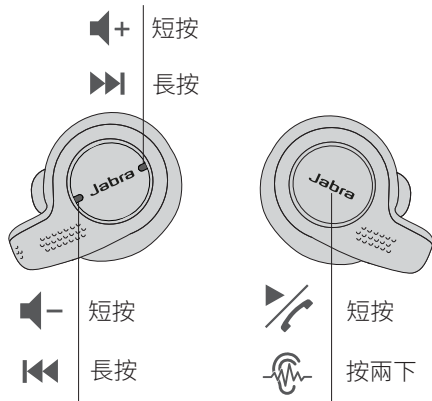

語音命令操作簡易。

有了 Jabra Elite 65t，你可以即時連接 Alexa***、Siri® 或 Google Assistant™，迅速取得所需資訊—無論是設定約會、尋找附近活動，或播報收到訊息，全部輕鬆搞定。此外，透過藍牙 5.0，你可以將 Elite 65t 無縫連接至智慧型手機。

功能一覽：

Jabra Elite 65t

- **最佳通話及語音品質。**4 麥克風技術提供頂級音效
- **用你想要的方式聽音樂。**透過自訂等化器將你的音樂個人化
- **一整天的續航力。**長達 5 小時電池續航力，搭配充電盒可延長至 15 小時
- **實測絕佳連接能力。**真無線穩定連接可降低通話及音樂斷訊機率
- **專業品質，耐用保證。**IP55 等級認證，提供 2 年防潑水及防塵保固**
- **語音命令操作簡易。**一鍵啟動 Amazon Alexa***、Siri® 及 Google Assistant™

* December 17, 2017. See facts on www.jabra.com/commercial-claims

** 需透過 Jabra Sound+ 應用程式註冊

*** 視作業系統而定

如何配對

長按右耳機上的按鈕與左耳機上的按鈕 3 秒開啟電源，然後按照語音指示與手機配對。

如何充電

5 小時
電池續航力

2 次
隨行充電

如何使用

最佳通話及語音品質。4 麥克風技術提供頂級音效。

一整天的續航力。長達 5 小時電池續航力，搭配充電盒可延長至 15 小時。

特色	特點	Jabra Elite 65t
音訊	開放式音腔設計	風噪聲防護
	獨特 4 麥克風技術	環境噪音抑制
連接方式	真無線設計	無線進行通話及聽音樂
	藍牙規格	藍牙 5.0
	多機連接	同時連接兩台裝置
	多機配對	最多配對 8 台裝置
	Micro-USB 連接	充電簡便
簡單易用	通話時間	長達 5 小時電池續航力，搭配充電盒可延長至 15 小時
	待機時間	失去連線 15 分鐘後自動關閉，或無活動 60 分鐘後自動關閉
	2 年防潑水及防塵保固*	專業品質，耐用保證
	自動開啟電源	從充電盒中取出即可立即使用
	語音助理功能	一鍵啟動 Amazon Alexa**、Siri® 及 Google Assistant™
相容性	應用程式	相容性資訊請見 Jabra.com