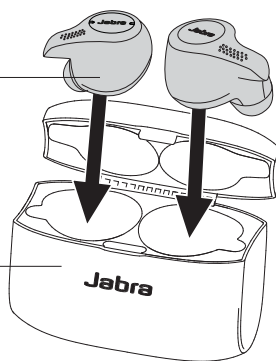

* December 17, 2017. See facts on www.jabra.com/commercial-claims

** 需透過 Jabra Sound+ 應用程式註冊

*** 視作業系統而定

如何配對

長按右耳機上的按鈕與左耳機上的按鈕 3 秒開啟電源，然後按照語音指示與手機配對。

如何充電

5 小時
電池續航力

2 次
隨行充電

如何使用

最佳通話及語音品質。4 麥克風技術提供頂級音效。

一整天的續航力。長達 5 小時電池續航力，搭配充電盒可延長至 15 小時。

特色	特點	Jabra Elite 65t
音訊	開放式音腔設計	風噪聲防護
	獨特 4 麥克風技術	環境噪音抑制
連接方式	真無線設計	無線進行通話及聽音樂
	藍牙規格	藍牙 5.0
	多機連接	同時連接兩台裝置
	多機配對	最多配對 8 台裝置
	Micro-USB 連接	充電簡便
簡單易用	通話時間	長達 5 小時電池續航力，搭配充電盒可延長至 15 小時
	待機時間	失去連線 15 分鐘後自動關閉，或無活動 60 分鐘後自動關閉
	2 年防潑水及防塵保固*	專業品質，耐用保證
	自動開啟電源	從充電盒中取出即可立即使用
	語音助理功能	一鍵啟動 Amazon Alexa**、Siri® 及 Google Assistant™
相容性	應用程式	相容性資訊請見 Jabra.com