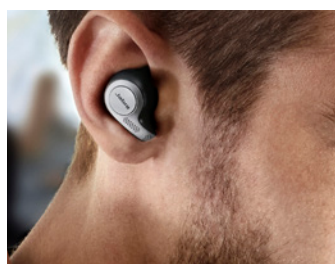

全使用，迎合你的任何聆聽需求。

充電一次可維持長達 5 小時續航力，搭配口袋型充電盒更可延長至 15 小時，滿足你從早到晚上的聆聽需求。

實測絕佳連接能力。

Jabra Elite 65t 是第三代真無線產品，承繼了 Jabra 經實證的優異真無線連接技術。無論接聽電話或聆聽音樂，你都能體驗絕佳的穩定性，不用擔心音訊斷線。

專業品質，耐用保證。

Jabra Elite 65t 搭載 IP55 等級設計，提供 2 年防潑水及防塵損壞保固**。不管走到什麼地方，你的活動都不會妨礙你輕鬆而可靠地進行通話及聆聽音樂。

語音命令操作簡易。

有了 Jabra Elite 65t，你可以即時連接 Alexa***、Siri® 或 Google Assistant™，迅速取得所需資訊—無論是設定約會、尋找附近活動，或播報收到訊息，全部輕鬆搞定。此外，透過藍牙 5.0，你可以將 Elite 65t 無縫連接至智慧型手機。

功能一覽：

Jabra Elite 65t

- **最佳通話及語音品質。**4 麥克風技術提供頂級音效
- **用你想要的方式聽音樂。**透過自訂等化器將你的音樂個人化
- **一整天的續航力。**長達 5 小時電池續航力，搭配充電盒可延長至 15 小時
- **實測絕佳連接能力。**真無線穩定連接可降低通話及音樂斷訊機率
- **專業品質，耐用保證。**IP55 等級認證，提供 2 年防潑水及防塵保固**
- **語音命令操作簡易。**一鍵啟動 Amazon Alexa***、Siri® 及 Google Assistant™

* December 17, 2017. See facts on www.jabra.com/commercial-claims

** 需透過 Jabra Sound+ 應用程式註冊

*** 視作業系統而定

如何配對

長按右耳機上的按鈕與左耳機上的按鈕 3 秒開啟電源，然後按照語音指示與手機配對。

如何充電

5 小時
電池續航力

2 次
隨行充電

如何使用

最佳通話及語音品質。4 麥克風技術提供頂級音效。

一整天的續航力。長達 5 小時電池續航力，搭配充電盒可延長至 15 小時。

特色	特點	Jabra Elite 65t
音訊	開放式音腔設計	風噪聲防護
	獨特 4 麥克風技術	環境噪音抑制
連接方式	真無線設計	無線進行通話及聽音樂
	藍牙規格	藍牙 5.0
	多機連接	同時連接兩台裝置
	多機配對	最多配對 8 台裝置
	Micro-USB 連接	充電簡便
簡單易用	通話時間	長達 5 小時電池續航力，搭配充電盒可延長至 15 小時
	待機時間	失去連線 15 分鐘後自動關閉，或無活動 60 分鐘後自動關閉
	2 年防潑水及防塵保固*	專業品質，耐用保證
	自動開啟電源	從充電盒中取出即可立即使用
	語音助理功能	一鍵啟動 Amazon Alexa**、Siri® 及 Google Assistant™
相容性	應用程式	相容性資訊請見 Jabra.com