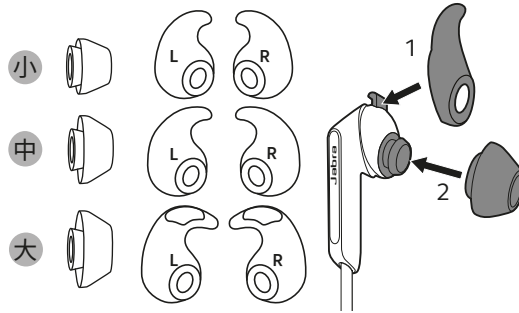

語音命令操作簡易。

一鍵啟動，省時省力。Elite 45e 的語音按鈕讓你可以即時連接 Alexa**、Siri® 或 Google Assistant™，無論是設定約會、尋找附近活動，或播報收到訊息，都能透過語音命令迅速搞定。

功能一覽：

Jabra Elite 45e

- **通話清晰無比。** 尖端雙麥克風技術，搭配經實證可提供優質無線通話表現的入耳式耳機
- **打造你想要的音樂聆聽體驗。** 透過自訂等化器將你的音樂個人化
- **最貼合的佩戴。** 可彎曲記憶鋼絲頸帶會記住形狀，順著你的頸部環繞固定
- **一整天的續航力。** 長達 8 小時電池續航力，可維持一整天的通話及音樂播放
- **專業品質，耐用保證。** 2 年防潑水及防塵保固*
- **語音命令操作簡易。** 一鍵啟動 Amazon Alexa**、Siri® 及 Google Assistant™

*需透過 Jabra Sound+ 應用程式註冊
**視作業系統而定

如何連接

長按多功能按鈕，直到藍牙 LED 閃爍藍燈為止，然後按照語音指示操作。

如何佩戴

混搭各種尺寸的耳塞及耳翼，找出最適合耳形的組合。

如何使用

通話清晰無比。 尖端雙麥克風技術，搭配經實證可提供優質無線通話表現的入耳式耳機

最貼合的佩戴。 可彎曲記憶鋼絲頸帶會記住形狀，順著你的頸部環繞固定