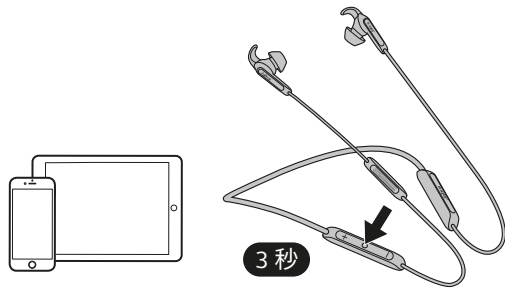

最貼合的佩戴。

Elite 45e 搭載可彎曲記憶鋼絲頸帶，會記住形狀並順著你的頸部環繞固定。因此，即使你彎折頸帶，也將回復到原本設定的形狀。

滿足需求的電力。

充一次電可達 8 小時續航力，讓你一整天都能自由打電話和聽音樂，不必擔心中途沒電。

專業品質，耐用保證。

Elite 45e 搭載 IP54 等級設計，提供 2 年防潑水及防塵保固*。不管走到什麼地方，任何活動都不會妨礙你輕鬆可靠地打電話和聽音樂。

語音命令操作簡易。

一鍵啟動，省時省力。Elite 45e 的語音按鈕讓你可以即時連接 Alexa**、Siri® 或 Google Assistant™，無論是設定約會、尋找附近活動，或播報收到訊息，都能透過語音命令迅速搞定。

功能一覽：

Jabra Elite 45e

- **通話清晰無比。** 尖端雙麥克風技術，搭配經實證可提供優質無線通話表現的入耳式耳機
- **打造你想要的音樂聆聽體驗。** 透過自訂等化器將你的音樂個人化
- **最貼合的佩戴。** 可彎曲記憶鋼絲頸帶會記住形狀，順著你的頸部環繞固定
- **一整天的續航力。** 長達 8 小時電池續航力，可維持一整天的通話及音樂播放
- **專業品質，耐用保證。** 2 年防潑水及防塵保固*
- **語音命令操作簡易。** 一鍵啟動 Amazon Alexa**、Siri® 及 Google Assistant™

*需透過 Jabra Sound+ 應用程式註冊
**視作業系統而定

如何連接

長按多功能按鈕，直到藍牙 LED 閃爍藍燈為止，然後按照語音指示操作。

如何佩戴

混搭各種尺寸的耳塞及耳翼，找出最適合耳形的組合。

如何使用

通話清晰無比。 尖端雙麥克風技術，搭配經實證可提供優質無線通話表現的入耳式耳機

最貼合的佩戴。 可彎曲記憶鋼絲頸帶會記住形狀，順著你的頸部環繞固定