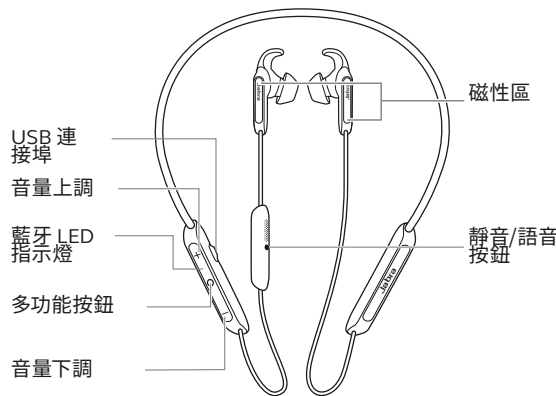

最貼合的佩戴。

Elite 45e 搭載可彎曲記憶鋼絲頸帶，會記住形狀並順著你的頸部環繞固定。因此，即使你彎折頸帶，也將回復到原本設定的形狀。

滿足需求的電力。

充一次電可達 8 小時續航力，讓你一整天都能自由打電話和聽音樂，不必擔心中途沒電。

專業品質，耐用保證。

Elite 45e 搭載 IP54 等級設計，提供 2 年防潑水及防塵保固*。不管走到什麼地方，任何活動都不會妨礙你輕鬆可靠地打電話和聽音樂。

語音命令操作簡易。

一鍵啟動，省時省力。Elite 45e 的語音按鈕讓你可以即時連接 Alexa**、Siri® 或 Google Assistant™，無論是設定約會、尋找附近活動，或播報收到訊息，都能透過語音命令迅速搞定。

功能一覽：

Jabra Elite 45e

- **通話清晰無比。** 尖端雙麥克風技術，搭配經實證可提供優質無線通話表現的入耳式耳機
- **打造你想要的音樂聆聽體驗。** 透過自訂等化器將你的音樂個人化
- **最貼合的佩戴。** 可彎曲記憶鋼絲頸帶會記住形狀，順著你的頸部環繞固定
- **一整天的續航力。** 長達 8 小時電池續航力，可維持一整天的通話及音樂播放
- **專業品質，耐用保證。** 2 年防潑水及防塵保固*
- **語音命令操作簡易。** 一鍵啟動 Amazon Alexa**、Siri® 及 Google Assistant™

*需透過 Jabra Sound+ 應用程式註冊
**視作業系統而定

如何連接

長按多功能按鈕，直到藍牙 LED 閃爍藍燈為止，然後按照語音指示操作。

如何佩戴

混搭各種尺寸的耳塞及耳翼，找出最適合耳形的組合。

如何使用

通話清晰無比。 尖端雙麥克風技術，搭配經實證可提供優質無線通話表現的入耳式耳機

最貼合的佩戴。 可彎曲記憶鋼絲頸帶會記住形狀，順著你的頸部環繞固定

特色	特點	Jabra Elite 45e	
音訊	尖端雙麥克風技術	Jabra 音響技術能去除通話中的雜音	•
	Sound+ 行動應用程式	透過自訂等化器將播放音質個人化	•
舒適及連接性	可彎曲記憶鋼絲	記住形狀並順著你的頸部環繞固定	•
	藍牙規格	藍牙 5.0	•
	多機連接	可同時連接 2 台裝置	•
	Micro-USB 連接	充電簡便	•
	耳機磁鐵	將兩側耳機吸附，隨時待命	•
簡單易用	通話時間	最長 8 小時	•
	待機時間	失去連線 15 分鐘或沒有活動 60 分鐘後自動關機	•
	充電時間，以專用 USB 壁式充電器 (500mA) 充飽電	2 小時之內完全充電，充電 15 分鐘可播放音樂 1 小時	•
	2 年防潑水及防塵保固*	專業品質，耐用保證	•
	語音助理功能	一鍵啟動 Amazon Alexa**、Siri® 及 Google Assistant	•