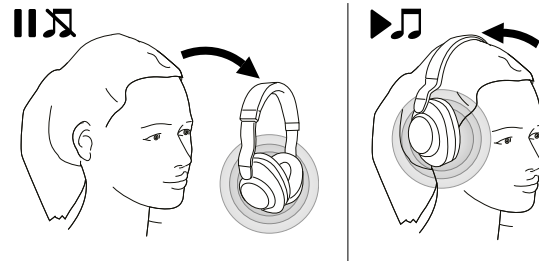

啟用 Smart-Sound

搭配 Jabra Sound+ 應用程式可啟用 SmartSound 功能、自訂音樂設定檔、選擇語音助理、追蹤電池用量及操控更多功能。

如何使用

自動暫停音樂

拿下耳機會自動暫停音樂。若要恢復播放，請重新戴上耳機。

為享受完整體驗，請下載 Jabra Sound+ 應用程式

特色	優點	Jabra Elite 85h
音訊	智慧型主動降噪	隔絕滋擾的背景噪音
	SmartSound 技術	根據周遭環境自動調適聲音
	8 支麥克風通話技術	對外發語音訊號實施噪音抑制
	專門打造的揚聲器	卓越的音樂清晰度
連線方式	連線方式 (迷你插頭、USB...等)	藍牙、USB-c、3.5mm 接頭
	藍牙 5.0	藍牙認證
	操作範圍	最遠 10 公尺
	多裝置連線	最多記憶 8 部，可同時連接兩部裝置
簡單易用	貼耳式耳機	沉浸式聲音體驗
	快速充電	充電 15 分鐘可提供 5 小時續航力
	一鍵啟動	快速啟動 Amazon Alexa、Siri® 及 Google Assistant™*
	防潑水耐用認證	2 年防潑水及防塵保固**
	耳上偵測	耳機會知道你何時從耳朵上移開耳機，藉此執行自動播放及暫停音訊、接聽來電及通話靜音
手機應用程式	Jabra Sound+ 應用程式	相容性資訊請見 Jabra.com