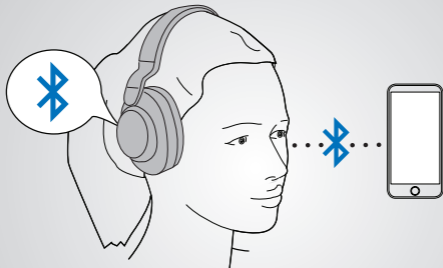

# 如何配對

戴上耳機，在智慧手機的藍牙功能表中選擇 Jabra Elite 85h。