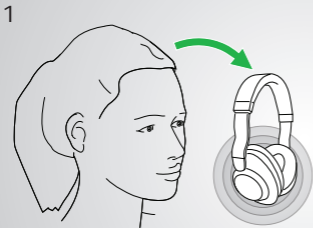

## 收聽環境音™

側聽周遭聲音，無需拿下耳機。

在左耳罩上按聲音模式按鈕，循環切換聲音模式。

長按按鈕可循環切換 Jabra Sound+ 中的情境

# 貼耳探測

- 1) 取下耳機以暫停音樂或將通話靜音。
- 2) 要繼續播放音樂或取消通話靜音，請戴上耳機。

© 2019 GN Audio. All rights reserved. Jabra® is a registered trademark of GN Audio. The Bluetooth® word mark and logos are owned by the Bluetooth SIG, Inc. and any use of such marks by GN Audio is under license.