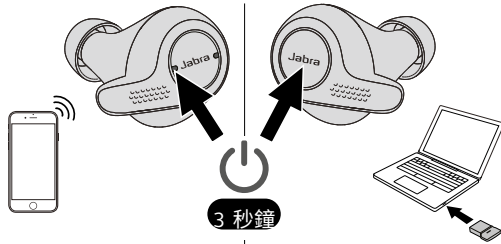

#### Jabra Evolve 65t

- **專業級音質。真無線入耳式耳機。**採用4組麥克風技術，具有出色的真無線通話質量。
- **全天候續航能力。保持連線。**一次充電可續航5小時，而隨附的便攜式充電盒可續航15小時。
- **阻隔干擾性的背景噪音。隨時隨地集中專注力。**多種配件選項提供了舒適貼合的入耳式體驗，幫助您集中專注力。
- **可自定義的通話和音樂均衡器。**使用Jabra Sound+應用程序中的可自定義均衡器，個性化設置您的通話和音樂體驗。
- **第三代技術。值得信賴的可靠連接。**經驗證的真無線連接可減少聲音斷續問題。
- **支持語音助理。讓語音命令變得更加簡單。**一鍵啟動Amazon Alexa、Siri®或Google Assistant™。\*\*

## 如何連接