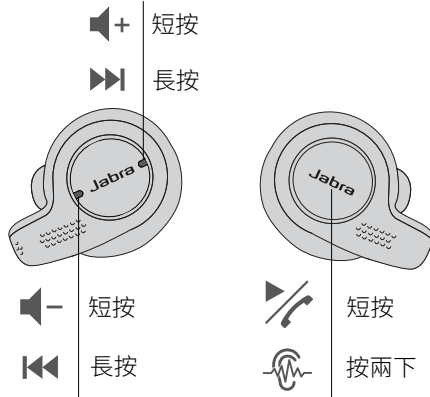

如何使用

專業級音質。採用4組麥克風技術，具有出色的真無線通話質量。