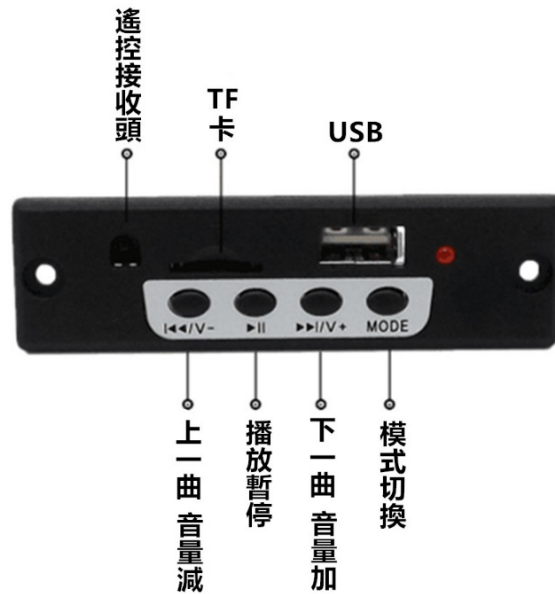

S5-5W 功放說明書

功能

- 內含無損 mp3/WAV/WMA/FLAC 歌曲解碼芯片
- 支持智能語音提示功能
- 支持手機藍牙免提接聽/撥打電話
- 支持讀卡器功能
- 支持文件夾播放功能
- 支持紅外線遙控器全功能操作
- 支持 AUX 線路輸入功能
- 支持 FM 收音機功能，自動搜索電台並儲存
- 支持 USB/TF/藍牙/收音機/AUX 自動切換
- 支持斷電記憶功能：記憶斷電前的歌曲和音量

S5-5W 功放說明書

位置說明

- ◀◀/V-：上一曲/音量減

音量減：長按

USB/TF/藍牙/收音機模式時：短按為上一曲。

- ||：播放暫停

USB/TF/藍牙模式時：短按為播放/暫停

收音機模式時：短按為自動搜索電台。

藍牙免提狀態下來電時短按為接聽電話，免提通話狀態下為掛機，

連續短按 3 下為最後一個來電回撥。

- ▶▶/V+：下一曲/音量加

音量加：長按

USB/TF/藍牙/收音機模式時：短按為下一曲。

- MODE：模式切換

切換順序為：USB→TF→藍牙→收音機→AUX：

有 USB 和 TF 卡時：切換順序為 USB→TF→藍牙→收音機→AUX；

只有 USB 時：切換順序為 TF→藍牙→收音機→AUX；

只有 TF 卡時：切換順序為 USB→藍牙→收音機→AUX；

沒有 USB 和 TF 卡時：切換順序為藍牙→收音機→AUX。