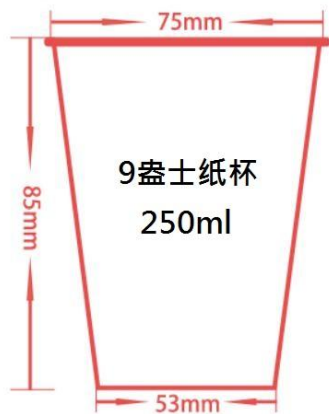

1. 輸入電壓：直流 220V
2. 2 個管共可裝 90 個盎司大小的杯子

3. 2 種開關信號：
  - (1) 有無杯信號：有杯時「連通」，缺杯時「斷開」。
  - (2) 落杯信號：常待時「斷開」，落一杯接通一次。
4. 換管電壓：直流 12V