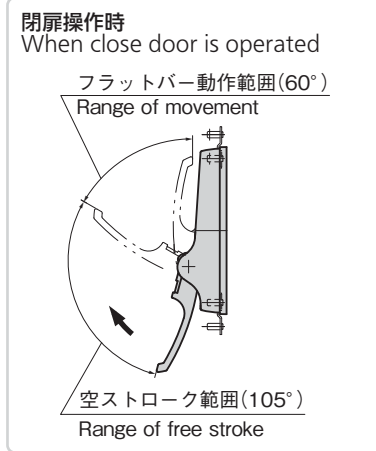

### 特徴 Feature

- 面付けタイプで簡単に取付けできます。
- 上下のフラットバー(別売)で強力に密閉します。
- フラットバーガイド(A-388N-G)は、樹脂が組込んであり作動がスムーズです。
- インナーハンドル(A-100-3/4、A-394-3Hなどをお選びください。)を取付け120°回転すると、非常脱出が可能です(施錠時不可)。
- 錠前は操作性に優れた防塵シャッター付新型リバーシブルキーTAK60を標準装備
- 左右兼用型。
- Surface attachment type. Easy to install.
- Reliable airtightness is ensured by upper and lower flat bar (optional).
- Resin is incorporated in flat bar guides (A-388N-G) for smooth operation.
- Can be used for emergency escape by fitting inner handle (select from A-100-3/4, A-394-3H, etc.) to be turned 120°. (Only when not locked)
- Standard equipment includes easy-to-operate TAK60 reversible key and dustproof shutter.
- For both left-hand and right-hand use.

仕様	<ul style="list-style-type: none"> <li>● 材質: 亜鉛合金(ZDC)</li> <li>● 表面仕上: 焼付塗装</li> <li>● フラットバーストローク: 30mm(ハンドルをリフト)</li> <li>● 付属品: キー2本・フラットバーガイド(A-388N-G)2個・ねじ穴用化粧蓋4個・割ピン2本・平座金2個</li> </ul>
用途	● 密閉扉・シェルター・大型キャビネット・電磁波防護扉・防音扉の子扉
納期	● 標準品・・・納期お問合せください
備考	<ul style="list-style-type: none"> <li>● 非常脱出用の□8軸の長さは、扉取付面より30mmとなるように設定してください。</li> <li>● フラットバーは別売です。</li> <li>● 鍵違い・キーNo.0200も製作します。</li> <li>● ロッドガイド(A-388N-G)は追加でご注文いただけます。</li> </ul>

Specifications	<ul style="list-style-type: none"> <li>● Material: Zinc alloy (ZDC)</li> <li>● Finish: Baked</li> <li>● Flat bar stroke: 30mm</li> <li>● Accessories: Two keys, two flat bar guides (A-388N-G), four decorative covers for screw holes, two cotter pins, two washers</li> </ul>
Specific-use	● Sealed doors, shelters, large cabinets, electromagnetic protective doors, subdoors of soundproof doors
Remarks	<ul style="list-style-type: none"> <li>● Set the length of the □8 emergency escape rod to be 30mm from the installation surface of the door.</li> <li>● Flat bar are optional.</li> <li>● You can also place an order to have a rod guide (A-388N-G) added.</li> </ul>