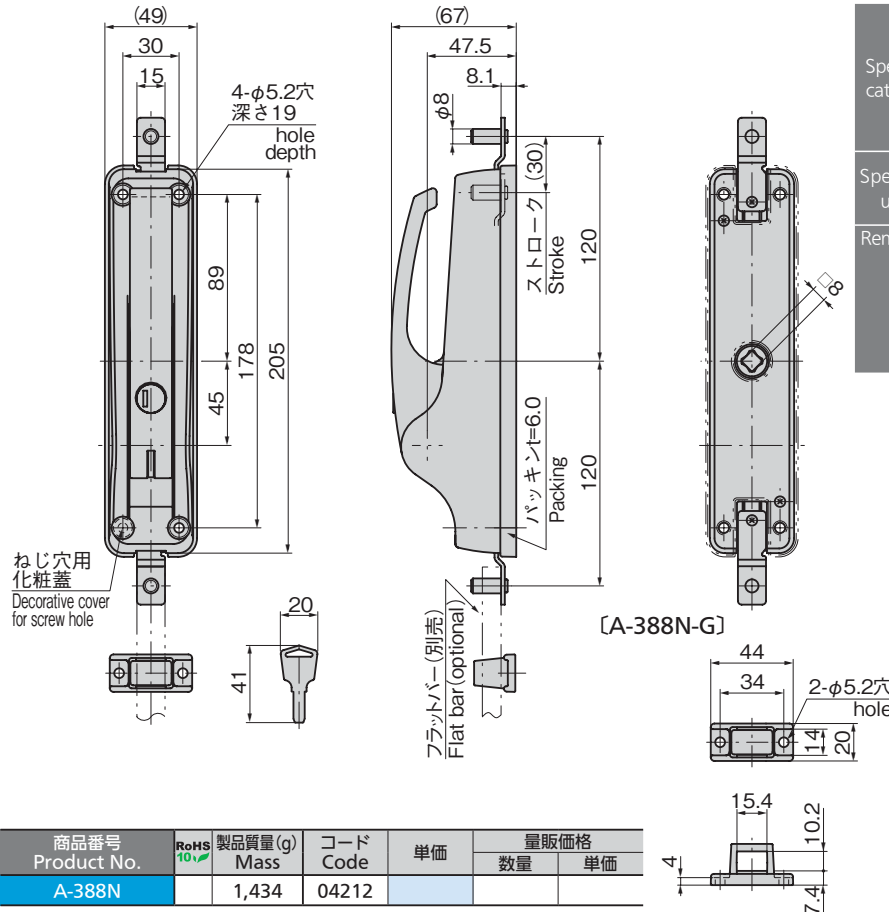

仕様	<ul style="list-style-type: none"> <li>● 材質: 亜鉛合金(ZDC)</li> <li>● 表面仕上: 焼付塗装</li> <li>● フラットバーストローク: 30mm(ハンドルをリフト)</li> <li>● 付属品: キー2本・フラットバーガイド(A-388N-G)2個・ねじ穴用化粧蓋4個・割ピン2本・平座金2個</li> </ul>
用途	● 密閉扉・シェルター・大型キャビネット・電磁波防護扉・防音扉の子扉
納期	● 標準品・・・納期お問合せください
備考	<ul style="list-style-type: none"> <li>● 非常脱出用の□8軸の長さは、扉取付面より30mmとなるように設定してください。</li> <li>● フラットバーは別売です。</li> <li>● 鍵違い・キーNo.0200も製作します。</li> <li>● ロッドガイド(A-388N-G)は追加でご注文いただけます。</li> </ul>

Specifications	<ul style="list-style-type: none"> <li>● Material: Zinc alloy (ZDC)</li> <li>● Finish: Baked</li> <li>● Flat bar stroke: 30mm</li> <li>● Accessories: Two keys, two flat bar guides (A-388N-G), four decorative covers for screw holes, two cotter pins, two washers</li> </ul>
Specific-use	● Sealed doors, shelters, large cabinets, electromagnetic protective doors, subdoors of soundproof doors
Remarks	<ul style="list-style-type: none"> <li>● Set the length of the □8 emergency escape rod to be 30mm from the installation surface of the door.</li> <li>● Flat bar are optional.</li> <li>● You can also place an order to have a rod guide (A-388N-G) added.</li> </ul>

### 推奨フラットバー加工寸法 Recommended flat bar form

商品番号 Product No.	RoHS 10	製品質量(g) Mass	コード Code	単価	量販価格	
					数量	単価
A-388N		1,434	04212			

●: RoHS10指令対応品  
▲: RoHS10指令に対応可能です。

※大量のご注文は更にお安くなります。