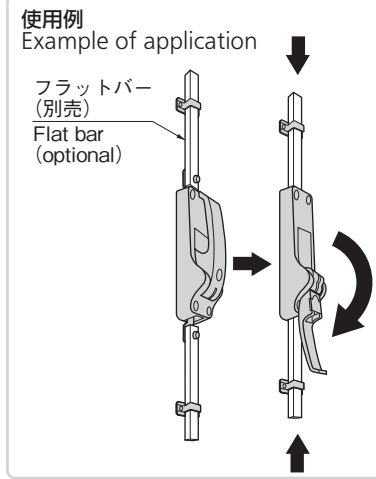

### 特徴 Feature

- 面付けタイプで簡単に取付けできます。
- 上下のフラットバー(別売)で強力に密閉します。
- フラットバーガイド(A-388N-G)は、樹脂が組込んであり作動がスムーズです。
- インナーハンドル(A-100-3/4、A-394-3Hなどをお選びください。)を取付け120°回転すると、非常脱出が可能です(施錠時不可)。
- 錠前は操作性に優れた防塵シャッター付新型リバーシブルキーTAK60を標準装備
- 左右兼用型。
- Surface attachment type. Easy to install.
- Reliable airtightness is ensured by upper and lower flat bar (optional).
- Resin is incorporated in flat bar guides (A-388N-G) for smooth operation.
- Can be used for emergency escape by fitting inner handle (select from A-100-3/4, A-394-3H, etc.) to be turned 120°. (Only when not locked)
- Standard equipment includes easy-to-operate TAK60 reversible key and dustproof shutter.
- For both left-hand and right-hand use.

仕様	<ul style="list-style-type: none"> <li>● 材質: 亜鉛合金(ZDC)</li> <li>● 表面仕上: 焼付塗装</li> <li>● フラットバーストローク: 30mm(ハンドルをリフト)</li> <li>● 付属品: キー2本・フラットバーガイド(A-388N-G)2個・ねじ穴用化粧蓋4個・割ピン2本・平座金2個</li> </ul>
用途	● 密閉扉・シェルター・大型キャビネット・電磁波防護扉・防音扉の子扉
納期	● 標準品・・・納期お問合せください
備考	<ul style="list-style-type: none"> <li>● 非常脱出用の□8軸の長さは、扉取付面より30mmとなるように設定してください。</li> <li>● フラットバーは別売です。</li> <li>● 鍵違い・キーNo.0200も製作します。</li> <li>● ロッドガイド(A-388N-G)は追加でご注文いただけます。</li> </ul>

Specifications	<ul style="list-style-type: none"> <li>● Material: Zinc alloy (ZDC)</li> <li>● Finish: Baked</li> <li>● Flat bar stroke: 30mm</li> <li>● Accessories: Two keys, two flat bar guides (A-388N-G), four decorative covers for screw holes, two cotter pins, two washers</li> </ul>
Specific-use	● Sealed doors, shelters, large cabinets, electromagnetic protective doors, subdoors of soundproof doors
Remarks	<ul style="list-style-type: none"> <li>● Set the length of the □8 emergency escape rod to be 30mm from the installation surface of the door.</li> <li>● Flat bar are optional.</li> <li>● You can also place an order to have a rod guide (A-388N-G) added.</li> </ul>