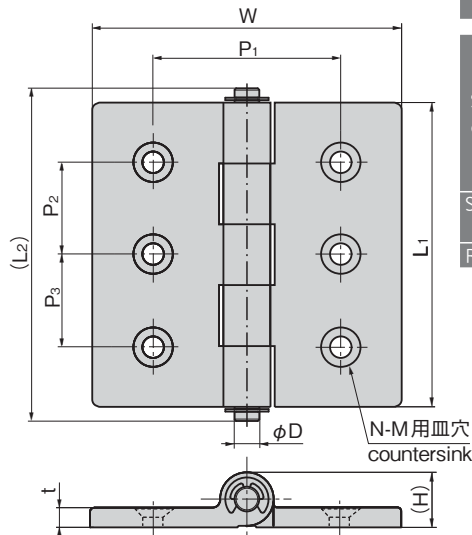

**B-2064**  
チタン製

**B-1064**  
ステンレス製

**B-64**  
黄銅製

重量用平型蝶番

BUTT HINGES FOR HEAVY-DUTY USE

長蝶番

平蝶番

裏蝶番

抜きし蝶番

段付蝶番

クリーンヒンジ

特装車蝶番

フリーザーヒンジ

特殊蝶番

トルクヒンジ

ステー

周辺機器(B)

[B-2064・B-64]

B-64-1

仕様	<ul style="list-style-type: none"> <li>材質: B-2064/チタン合金鋳物(Ti-6AL-4V) B-1064/ステンレス鋼鋳物(SUS316) B-64/鍛造用黄銅(C3771相当)</li> <li>表面仕上: B-2064/ビーズショット処理 B-1064/鏡面バフ研磨 B-64/クロムめっき(MBCr)</li> </ul>
用途	船舶・車両・厨房機器・屋外用機器
納期	標準在庫品(チタン製はお問合せください)
備考	B-2064は両端かしめです。

Specifications	<ul style="list-style-type: none"> <li>Material: B-2064: Titanium alloy casting (Ti-6AL-4V) B-1064: Cast stainless steel (SUS316) B-64: Forging brass (C3771 equivalent)</li> <li>Finish: B-2064: Beading process B-1064: Mirror surface buffing B-64: Chrome plating (MBCr)</li> </ul>
Specific-use	Ships, vehicles, kitchen equipment and outdoor equipment
Remarks	B-2064 is swaged on both ends.